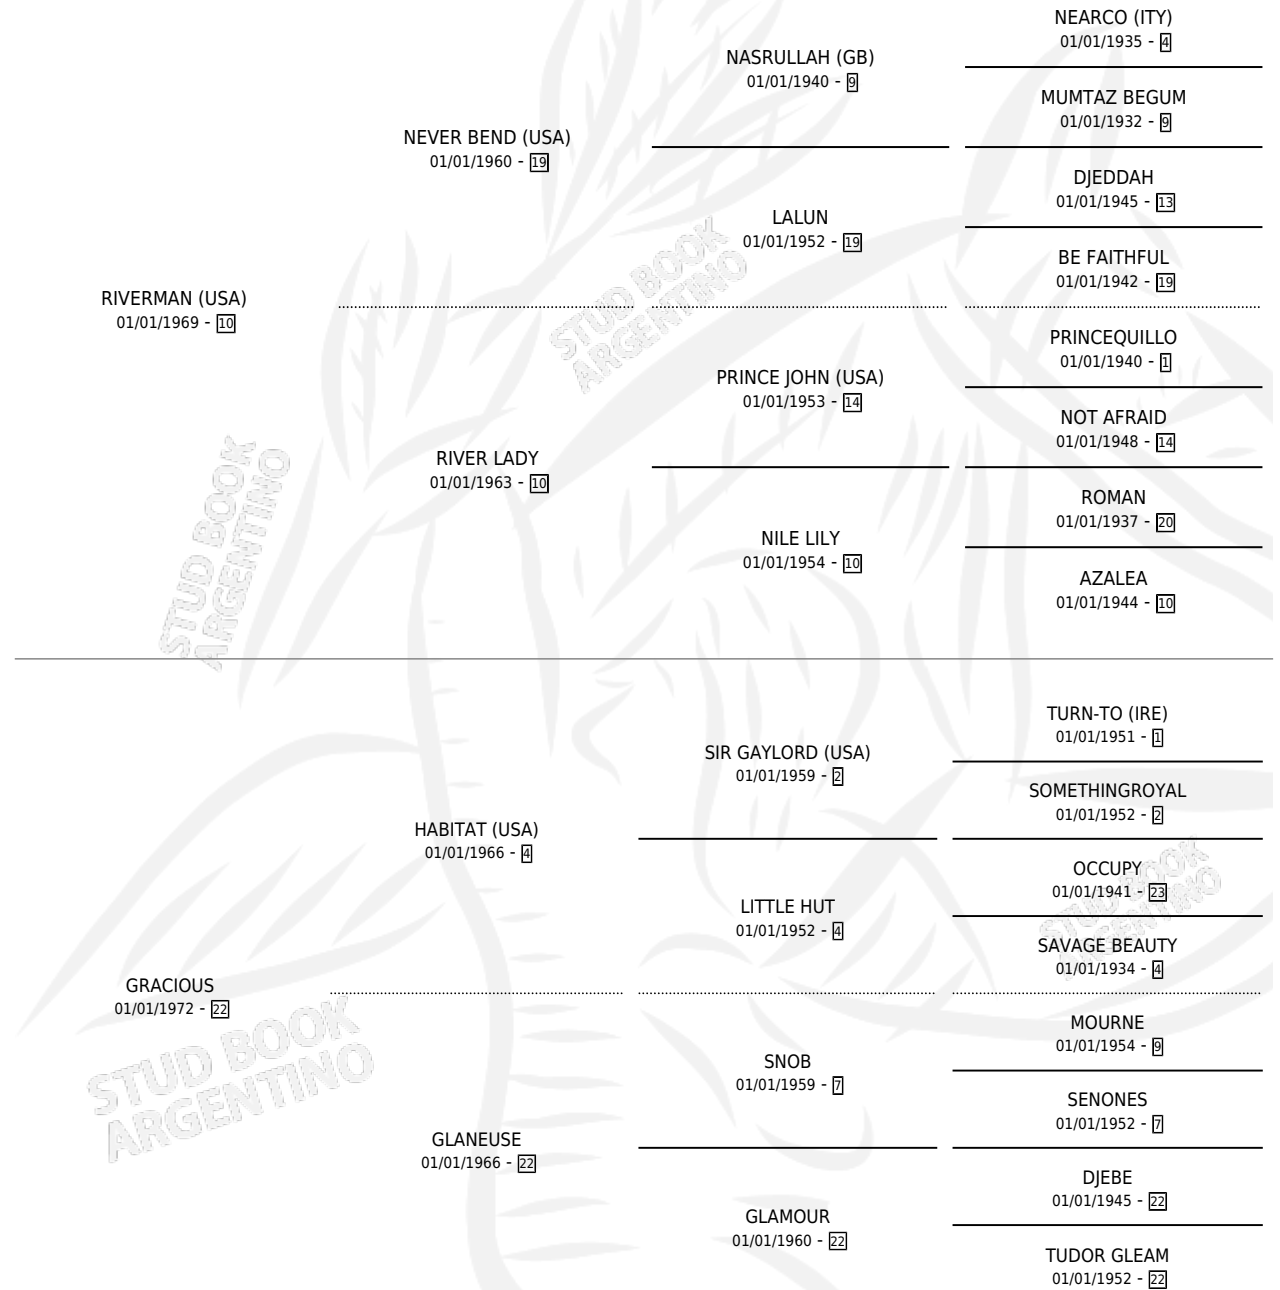

GALITZINE

por RIVERMAN (USA) y GRACIOUS por HABITAT (USA)

Argentina · Hembra · Zaino · SP · 01/01/1990
Familia · Volumen 34

ESTADO

TIPIFICACIÓN SANGUÍNEA	X
TIPIFICACIÓN POR ADN	X
PASAPORTE	X
IDENTIFICACIÓN POR MICROCHIP	X
REPRODUCTOR	X

Lugar de nacimiento: Campo particular

Criador: Sin dato

~

HIJOS

	MACHOS	HEMBRAS
1 NACIERON	0	1

SIN ACTUACIONES

PEDIGREE