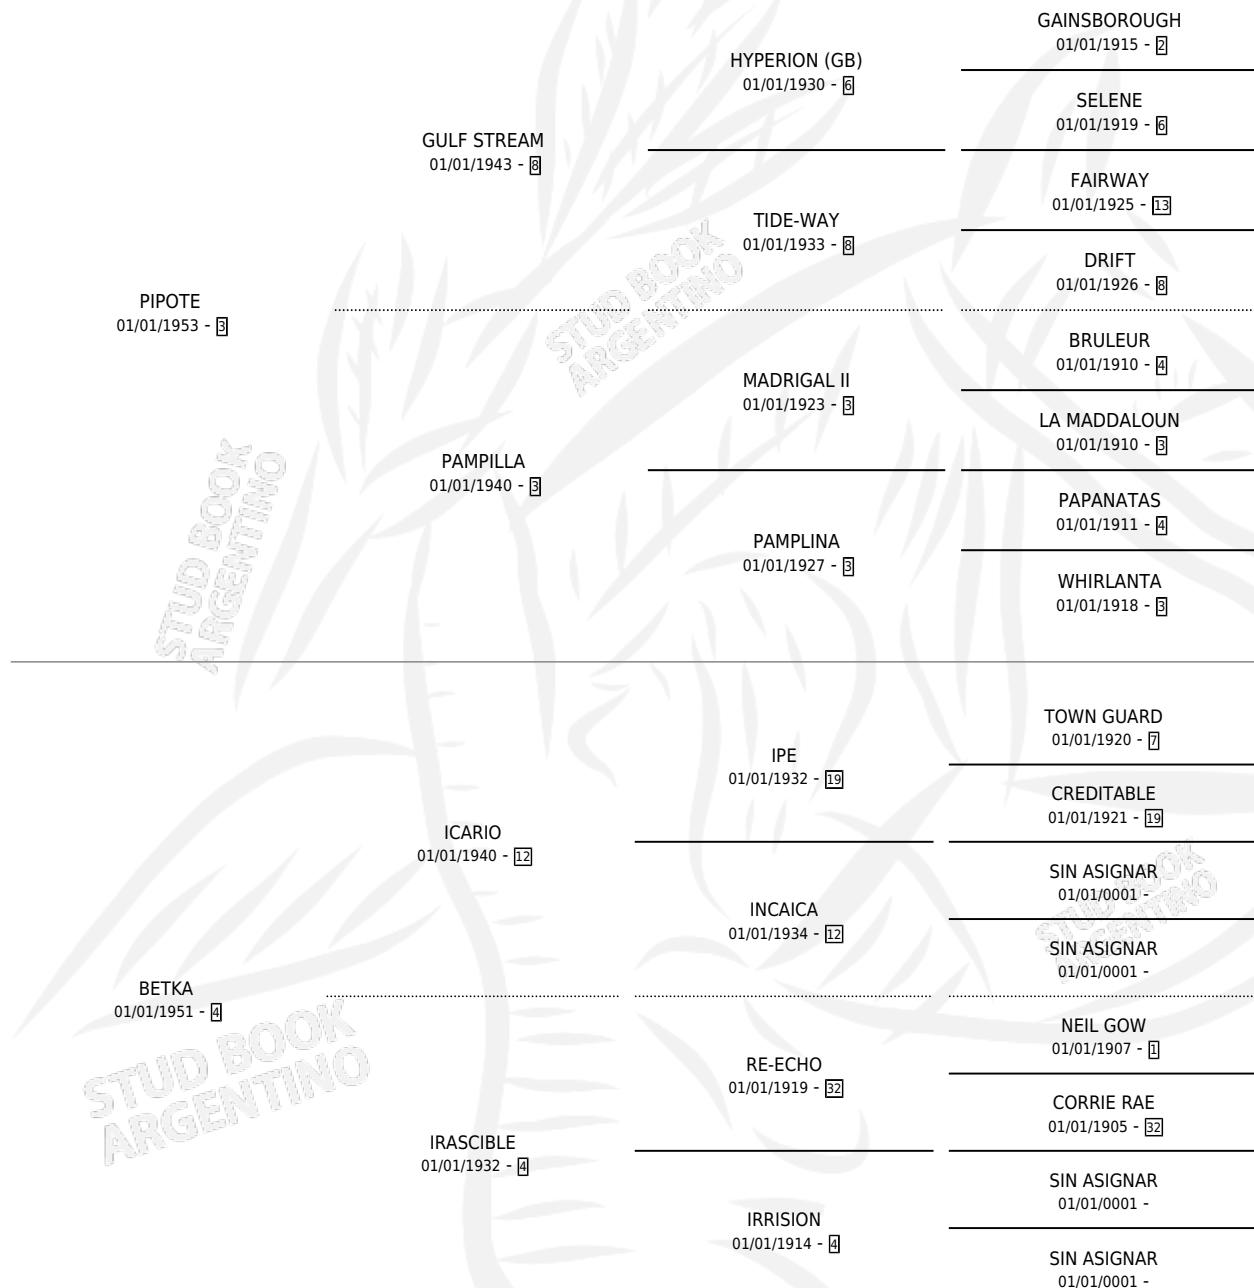

LISTA

por **PIPOTE** y **BETKA** por **ICARIO**

Argentina · Hembra · Tordillo · SP · 01/01/0001
Familia 4-b · Volumen web

ESTADO

TIPIFICACIÓN SANGUÍNEA	X
TIPIFICACIÓN POR ADN	X
PASAPORTE	X
IDENTIFICACIÓN POR MICROCHIP	X
REPRODUCTOR	X

Lugar de nacimiento: Campo particular

Criador: Sin dato

~

HIJOS

	MACHOS	HEMBRAS
1 NACIERON	0	1

SIN ACTUACIONES

PEDIGREE

LISTA