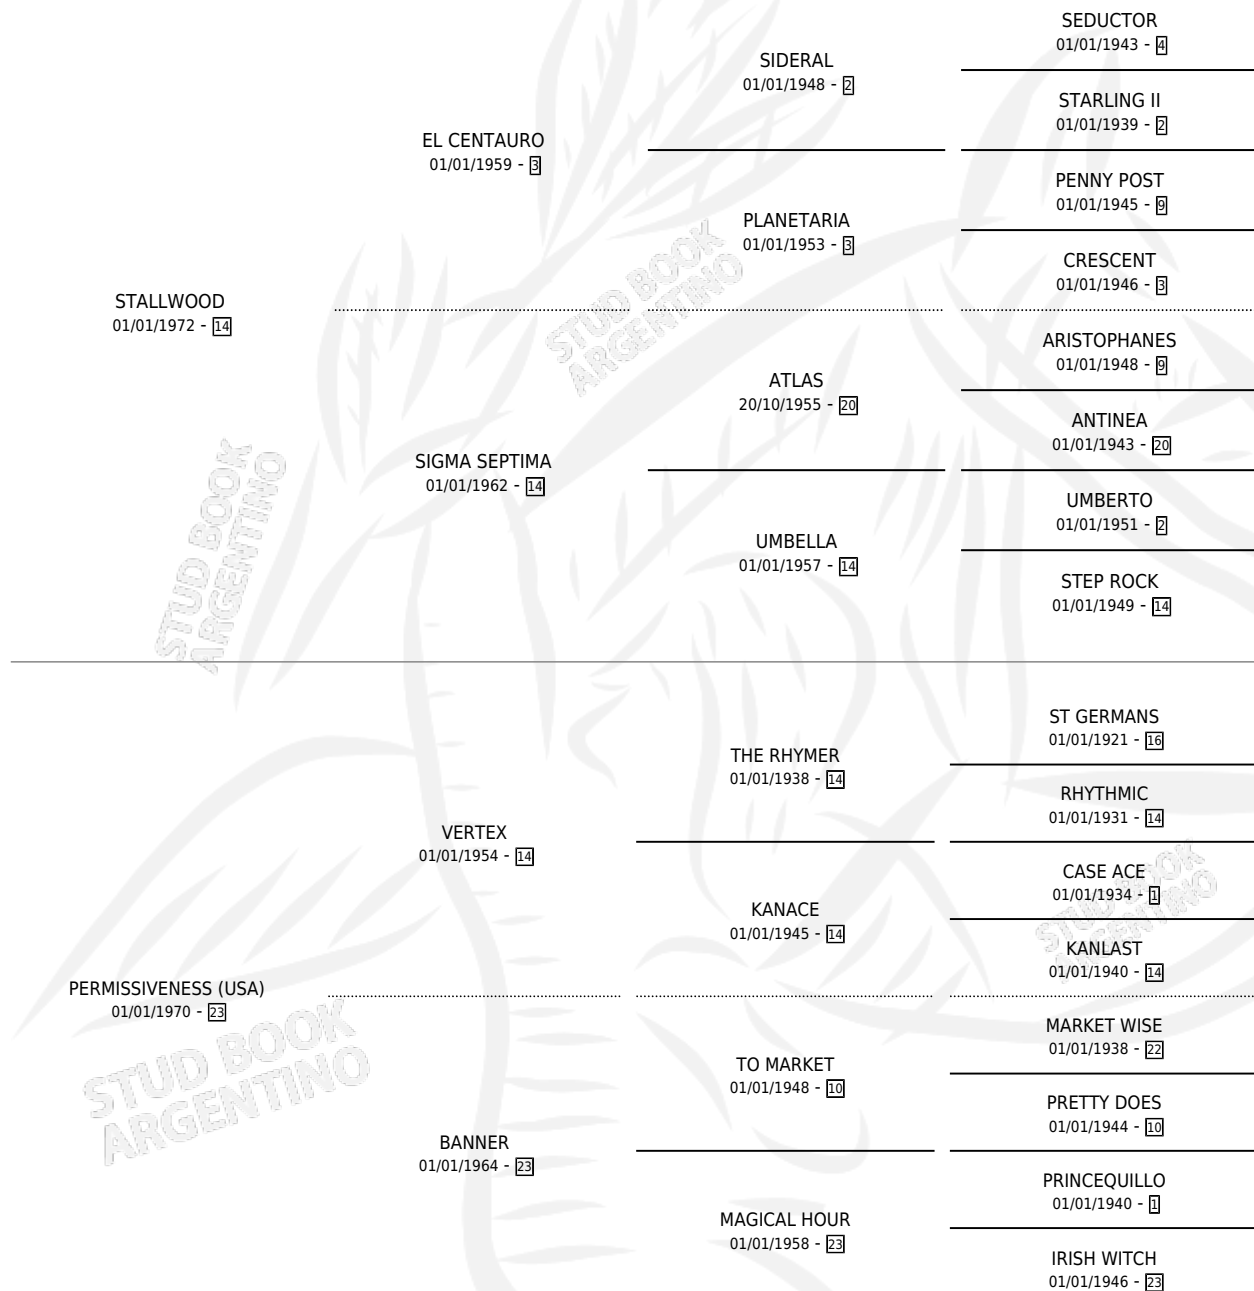

PERMISIONARIA

por **STALLWOOD** y **PERMISSIVENESS (USA)** por **VERTEX**

Argentina · Hembra · Alazan · SP · 11/08/1978
Familia 23 · Volumen 30

ESTADO

TIPIFICACIÓN SANGUÍNEA	X
TIPIFICACIÓN POR ADN	X
PASAPORTE	X
IDENTIFICACIÓN POR MICROCHIP	X
REPRODUCTOR	✓

Lugar de nacimiento: Campo particular

Criador: Sin dato

~

HIJOS

	MACHOS	HEMBRAS
1 NACIERON	0	1
1 CORRIERON	0	1

SIN ACTUACIONES

PEDIGREE

CAMPAÑA

Solo carreras oficiales de Argentina

POR EDAD

EDAD	CC	1°	2°	3°	4°	5°	NP	CLC	CLG	CLCG1	CLGG1	IMPORTE	GANANCIA / CC
2 AÑOS	1	1	0	0	0	0	0	1	1	0	0	\$0	\$0
3 AÑOS	2	1	0	0	1	0	0	1	0	0	0	\$10,000,000	\$5,000,000
4 AÑOS	1	1	0	0	0	0	0	0	0	0	0	\$0	\$0
TOTALES	4	3	0	0	1	0	0	2	1	0	0	\$10,000,000	\$2,500,000
%		75.0%	0.0%	0.0%	25.0%	0.0%	0.0%	50.0%	50.0%	0.0%	0.0%		