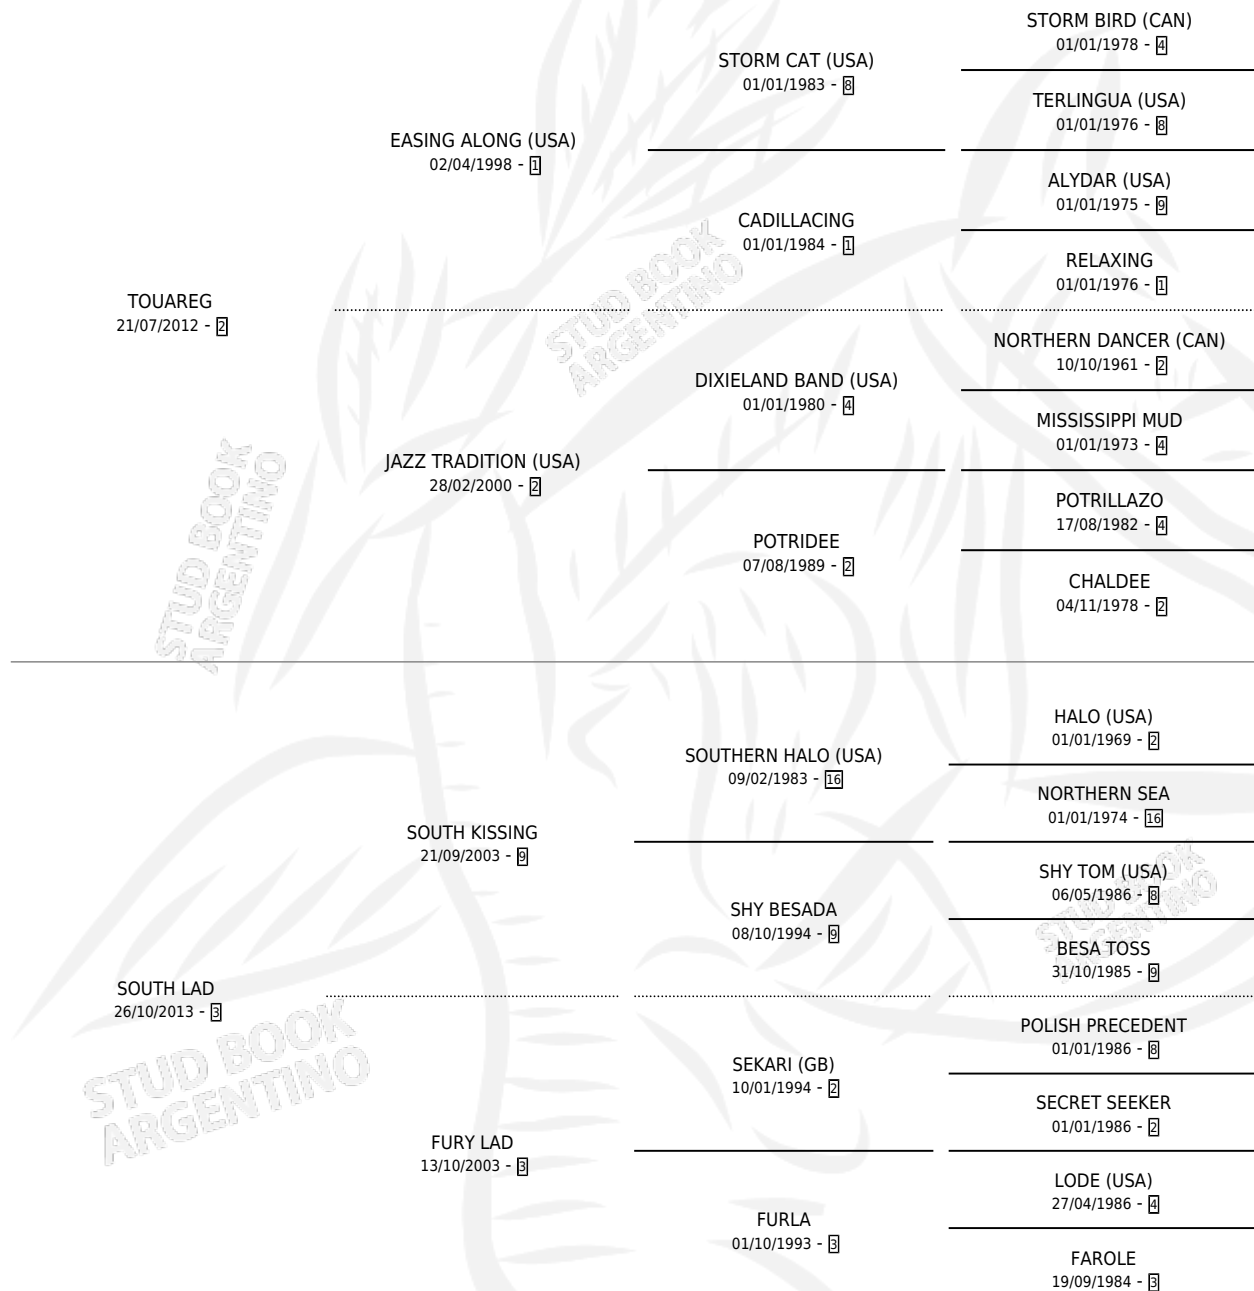

SOCIAL DISTANCE

por **TOUAREG** y **SOUTH LAD** por **SOUTH KISSING**

Argentina · Hembra · Alazan · SP · 12/08/2021
Familia 3-i · Volumen 44

ESTADO

TIPIFICACIÓN SANGUÍNEA	X
TIPIFICACIÓN POR ADN	✓
PASAPORTE	✓
IDENTIFICACIÓN POR MICROCHIP	✓
REPRODUCTOR	X

Lugar de nacimiento: Don Florentino

Criador: Scarpello Gustavo Edgardo y Di Sanzo Alberto Domingo

PEDIGREE

SOCIAL DISTANCE

Datos oficiales del Stud Book Argentino

Documento generado el 12/05/2026

studbook.org.ar