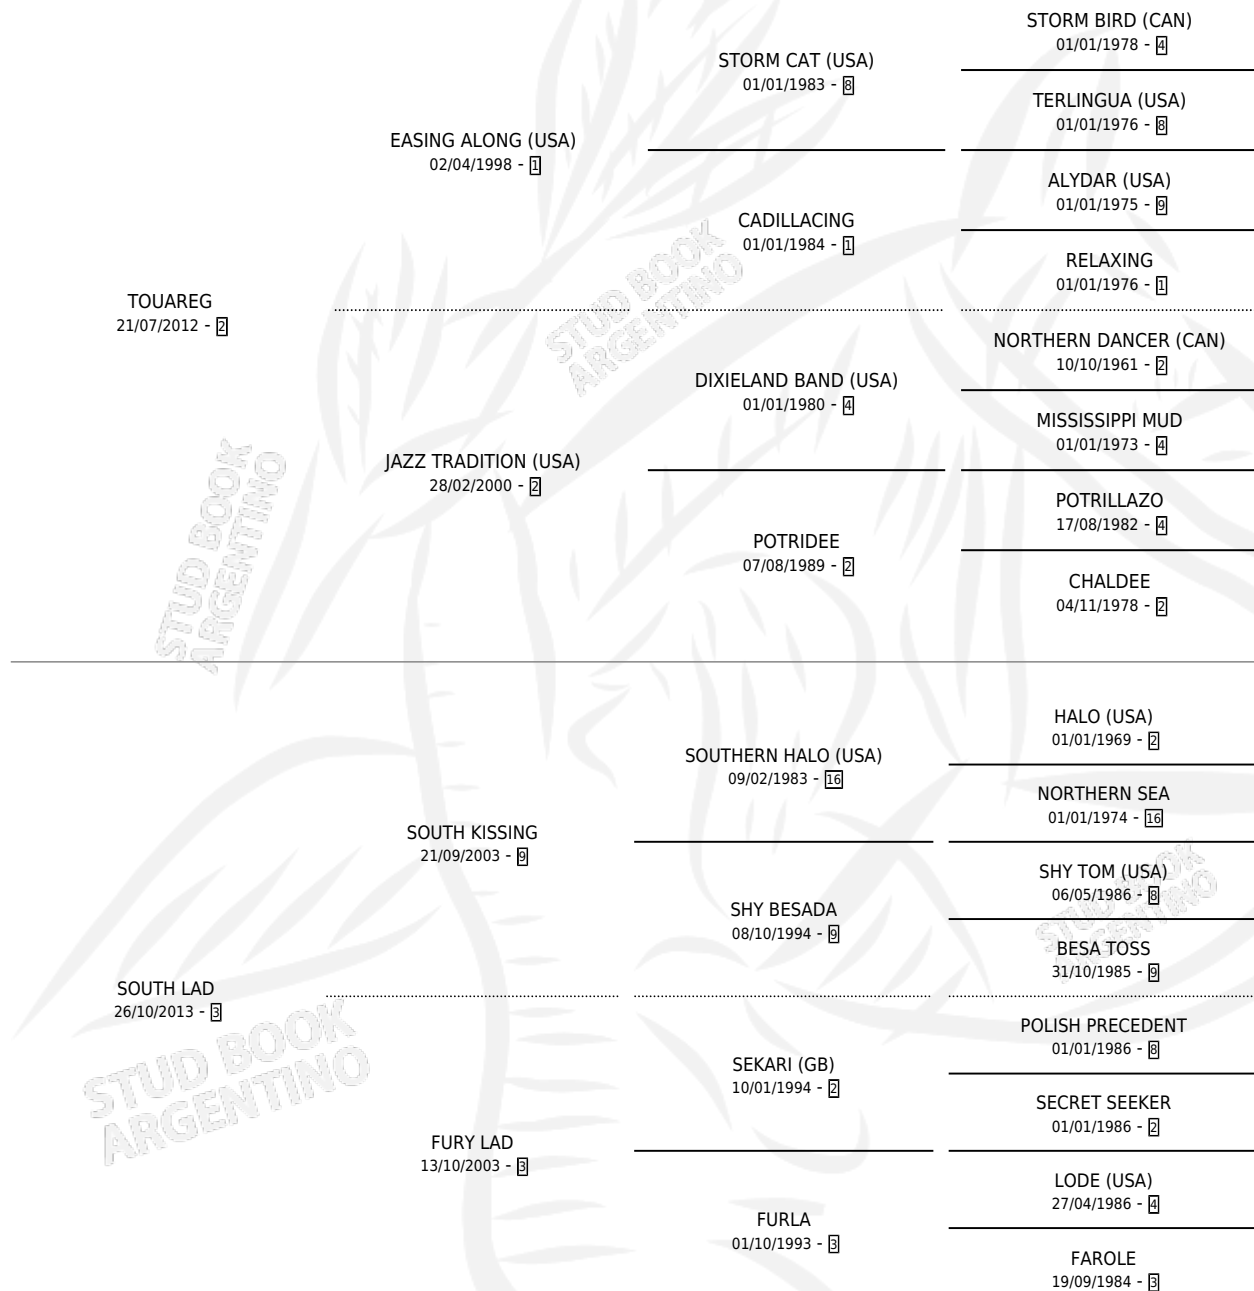

SOCIAL DISTANCE

por **TOUAREG** y **SOUTH LAD** por **SOUTH KISSING**

Argentina · Hembra · Alazan · SP · 12/08/2021
Familia 3-i · Volumen 44

ESTADO

| | |
|------------------------------|---|
| TIPIFICACIÓN SANGUÍNEA | X |
| TIPIFICACIÓN POR ADN | ✓ |
| PASAPORTE | ✓ |
| IDENTIFICACIÓN POR MICROCHIP | ✓ |
| REPRODUCTOR | X |

Lugar de nacimiento: Don Florentino

Criador: Scarpello Gustavo Edgardo y Di Sanzo Alberto Domingo

PEDIGREE

SOCIAL DISTANCE

Datos oficiales del Stud Book Argentino

Documento generado el 14/05/2026

studbook.org.ar