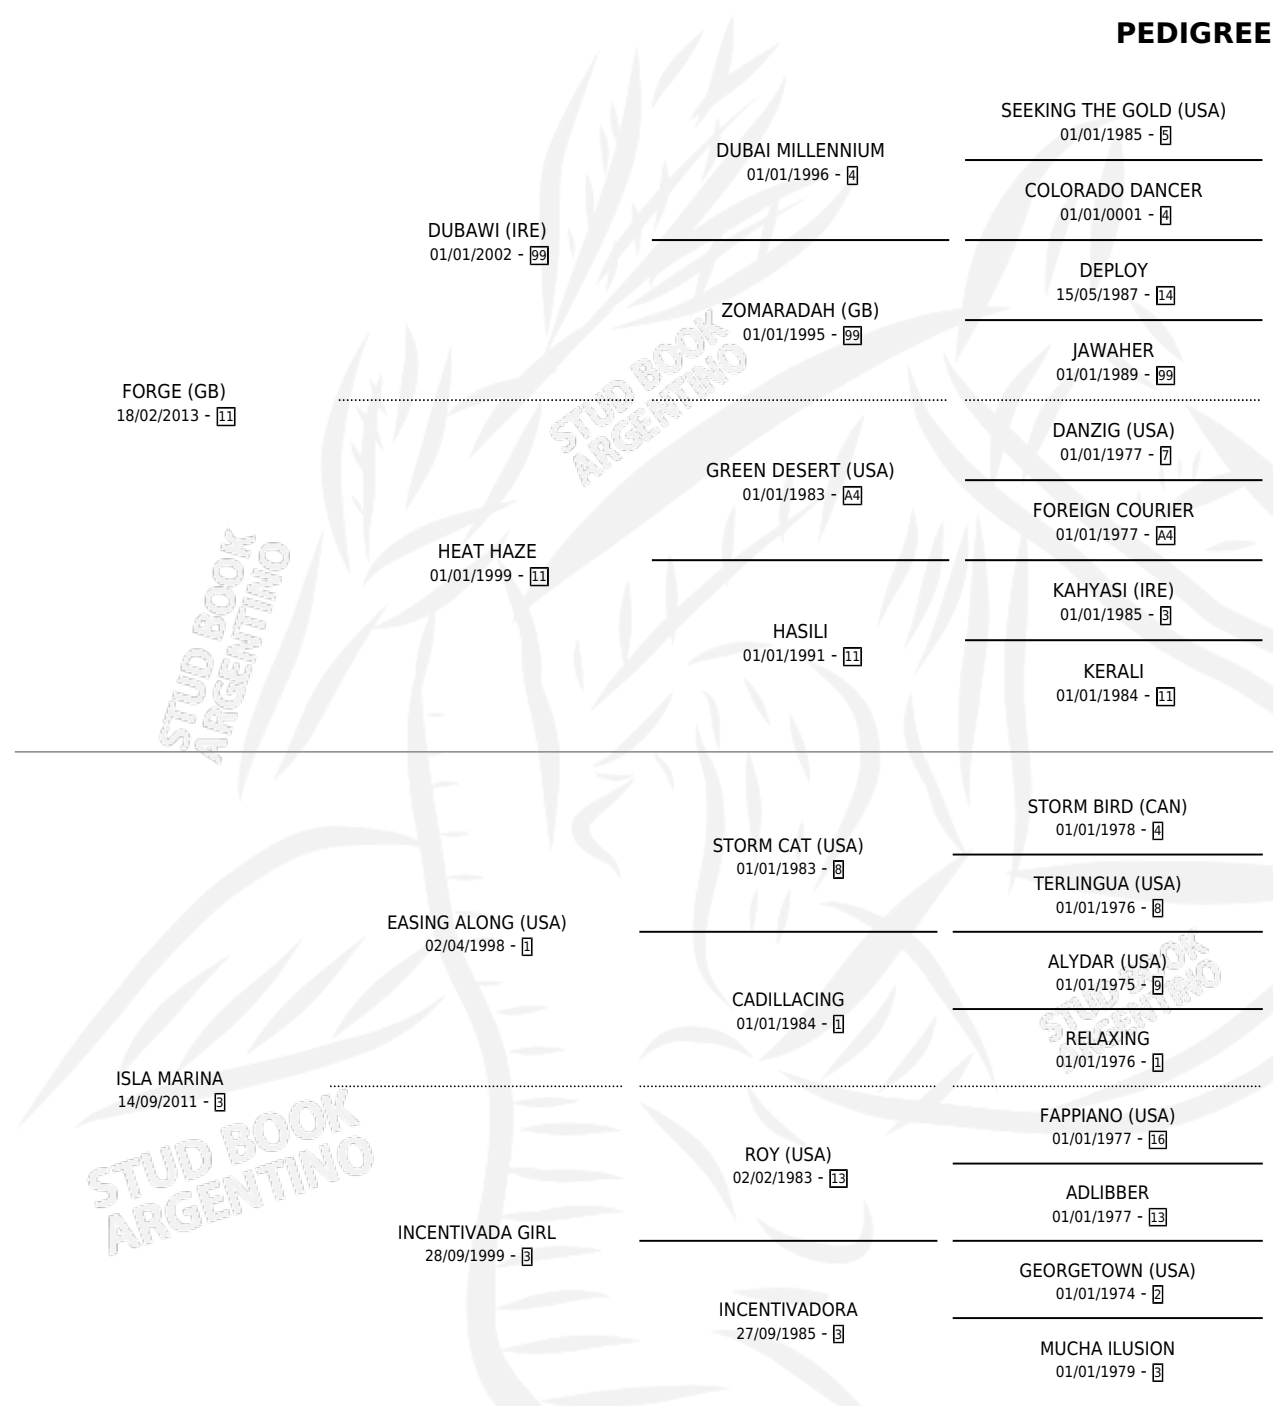

ILOCUTIVO

por **FORGE (GB)** y **ISLA MARINA** por **EASING ALONG (USA)**

Argentina · Macho · Zaino · SP · 25/07/2021
Familia 3-m · Volumen 44

ESTADO

TIPIFICACIÓN SANGUÍNEA	X
TIPIFICACIÓN POR ADN	✓
PASAPORTE	✓
IDENTIFICACIÓN POR MICROCHIP	✓
REPRODUCTOR	X

Lugar de nacimiento: Rancho Lujan
Criador: Pozo de Luna

PEDIGREE

CAMPAÑA

Solo carreras oficiales de Argentina

POR EDAD

EDAD	CC	1°	2°	3°	4°	5°	NP	CLC	CLG	CLCG1	CLGG1	IMPORTE	GANANCIA / CC
2 AÑOS	1	0	0	0	0	0	1	0	0	0	0	\$0	\$0
3 AÑOS	5	0	0	0	1	0	4	0	0	0	0	\$230,000	\$46,000
4 AÑOS	3	0	0	0	1	0	2	0	0	0	0	\$556,150	\$185,383
TOTALES	9	0	0	0	2	0	7	0	0	0	0	\$786,150	\$87,350
%		0.0%	0.0%	0.0%	22.2%	0.0%	77.8%	0.0%	0.0%	0.0%	0.0%		