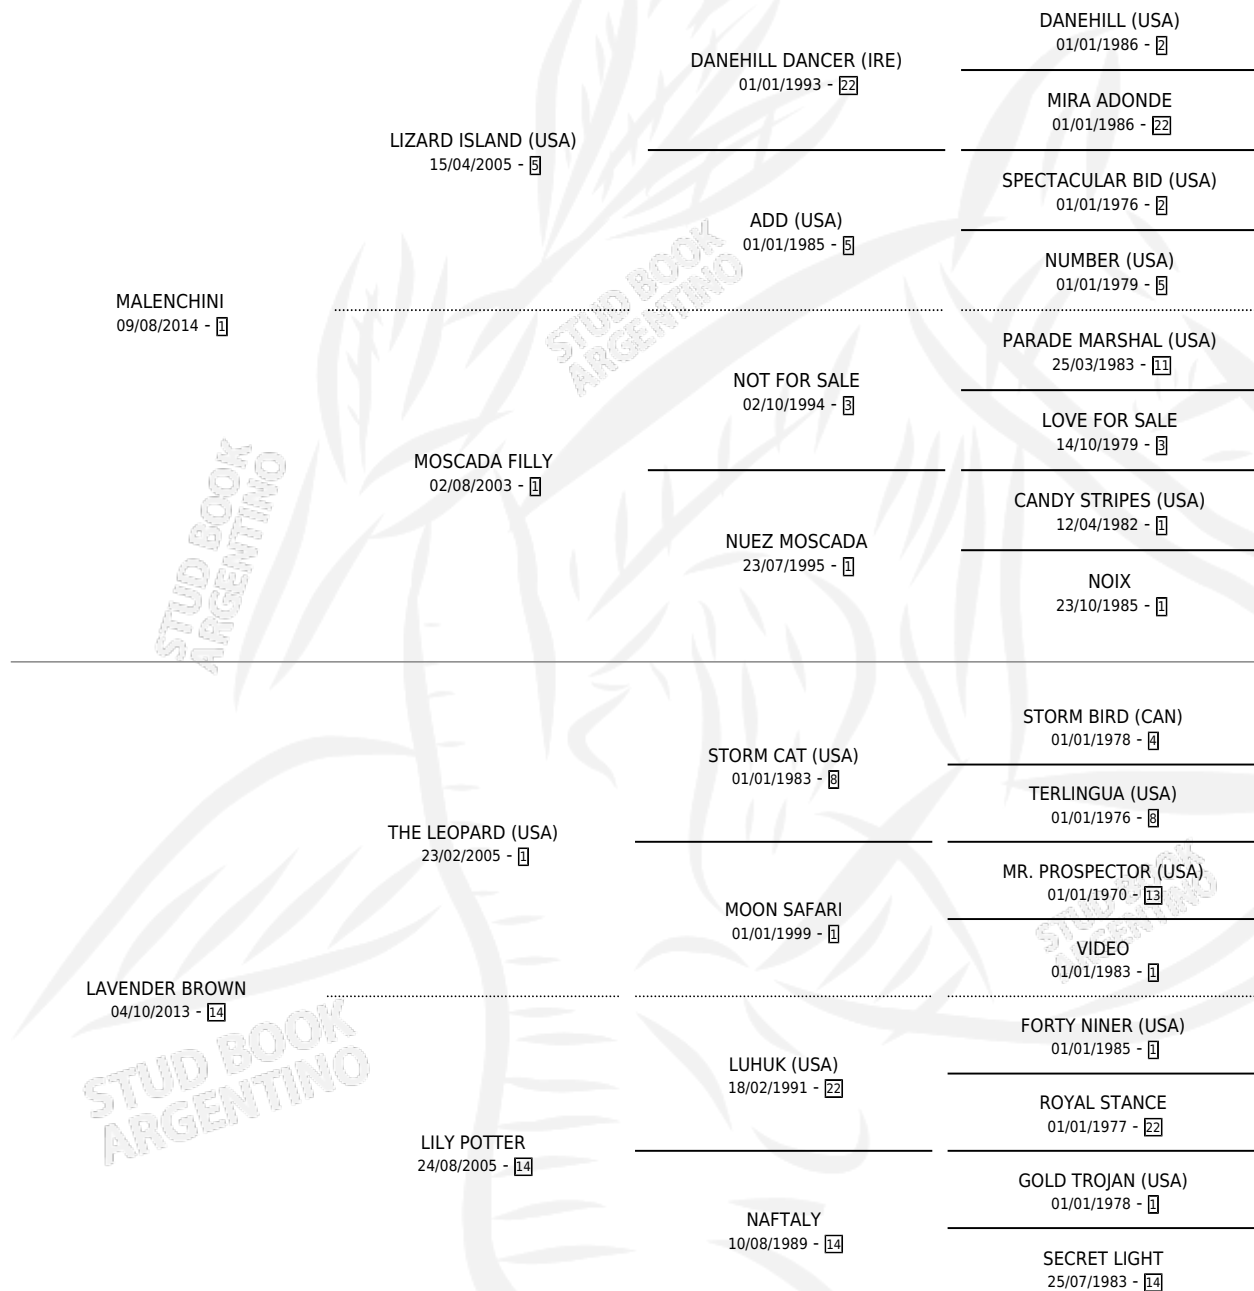

SWEET WINKY

por MALENCINI y LAVENDER BROWN por THE LEOPARD (USA)

Argentina · Hembra · Alazan · SP · 23/07/2021
Familia 14-c · Volumen 44

ESTADO

TIPIFICACIÓN SANGUÍNEA	X
TIPIFICACIÓN POR ADN	✓
PASAPORTE	✓
IDENTIFICACIÓN POR MICROCHIP	✓
REPRODUCTOR	X

Lugar de nacimiento: Masama
Criador: Masama

PEDIGREE

CAMPAÑA

Solo carreras oficiales de Argentina

POR EDAD

EDAD	CC	1°	2°	3°	4°	5°	NP	CLC	CLG	CLCG1	CLGG1	IMPORTE	GANANCIA / CC
2 AÑOS	2	0	0	0	0	1	1	1	0	0	0	\$180,000	\$90,000
TOTALES	2	0	0	0	0	1	1	1	0	0	0	\$180,000	\$90,000
%		0.0%	0.0%	0.0%	0.0%	50.0%	50.0%	50.0%	0.0%	0.0%	0.0%		