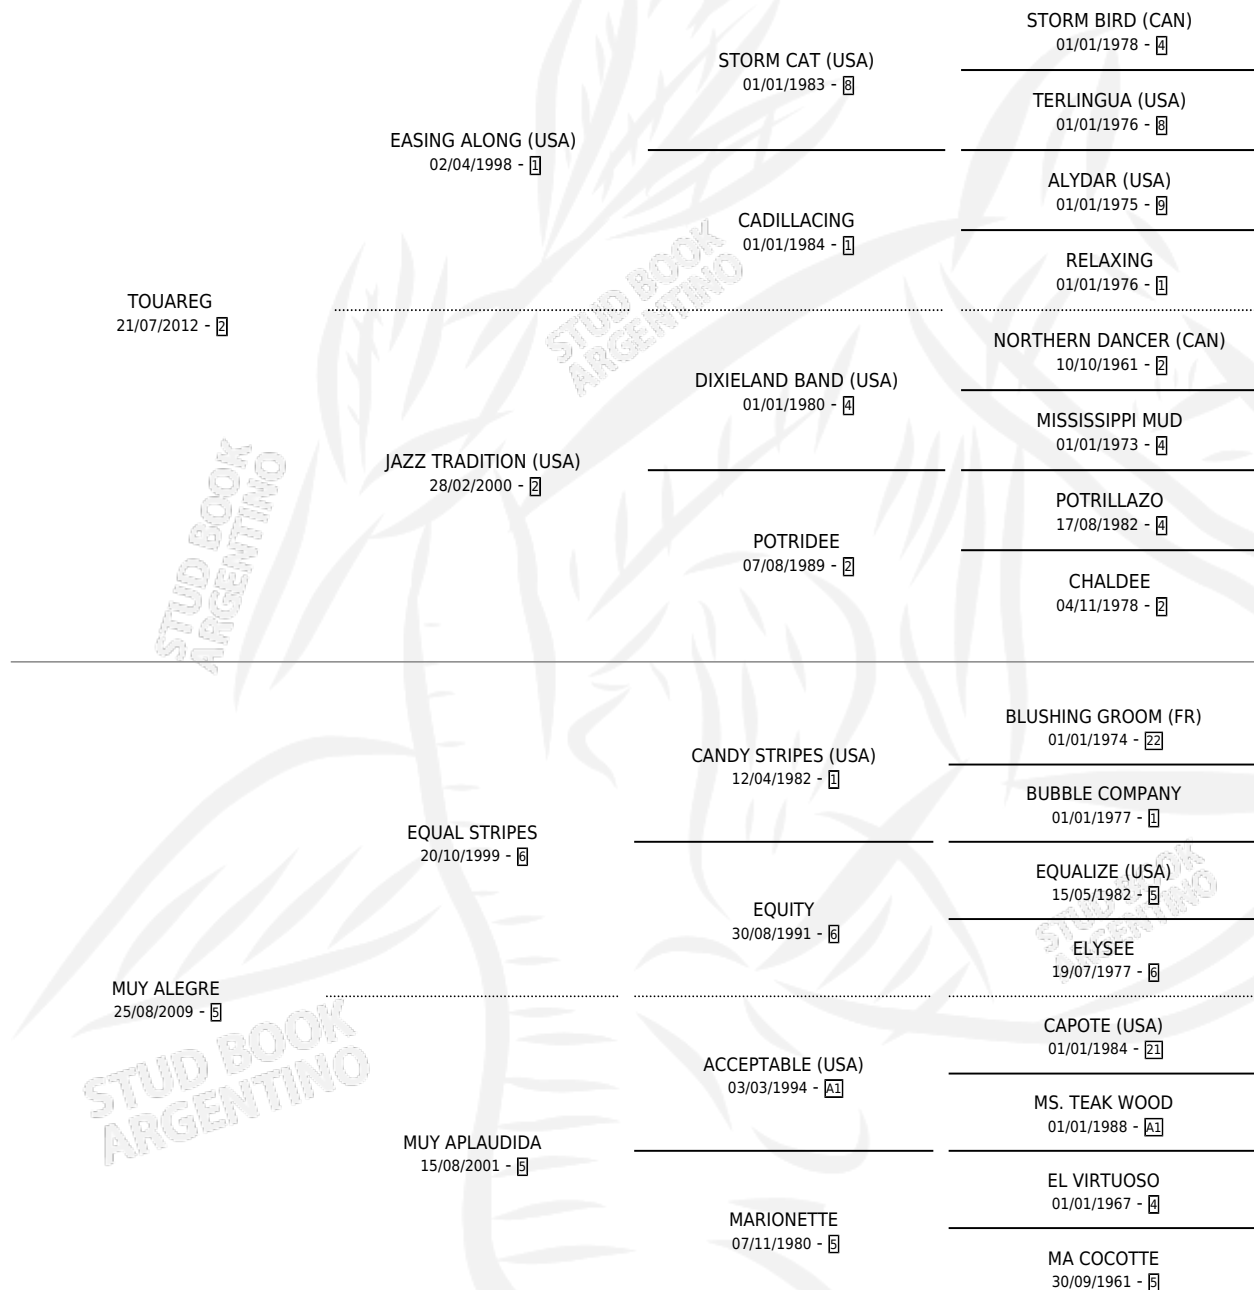

TIENE RITMO

por **TOUAREG** y **MUY ALEGRE** por **EQUAL STRIPES**

Argentina · Macho · Alazan · SP · 04/08/2021
Familia 5-c · Volumen 44

ESTADO

TIPIFICACIÓN SANGUÍNEA	X
TIPIFICACIÓN POR ADN	✓
PASAPORTE	✓
IDENTIFICACIÓN POR MICROCHIP	✓
REPRODUCTOR	X

Lugar de nacimiento: Don Florentino
Criador: Don Florentino

PEDIGREE

CAMPAÑA

Solo carreras oficiales de Argentina

POR EDAD

EDAD	CC	1°	2°	3°	4°	5°	NP	CLC	CLG	CLCG1	CLGG1	IMPORTE	GANANCIA / CC
3 AÑOS	5	0	2	3	0	0	0	0	0	0	0	\$4,731,000	\$946,200
4 AÑOS	10	2	0	3	0	1	4	0	0	0	0	\$10,738,400	\$1,073,840
TOTALES	15	2	2	6	0	1	4	0	0	0	0	\$15,469,400	\$1,031,293
%		13.3%	13.3%	40.0%	0.0%	6.7%	26.7%	0.0%	0.0%	0.0%	0.0%		

Ganador de 2 carreras en La Plata - \$15,469,400, a los 4 años.

POR DISTANCIA

HIPODROMO	CC	1°	2°	3°	4°	5°	NP	CLC	CLG	CLCG1	CLGG1	IMPORTE
LA PLATA	12	2	2	5	0	1	2	0	0	0	0	\$14,209,400
1400 MTS	10	2	2	4	0	1	1	0	0	0	0	\$13,510,200
1500 MTS	1	0	0	0	0	0	1	0	0	0	0	\$98,200
1200 MTS	1	0	0	1	0	0	0	0	0	0	0	\$601,000
PALERMO	3	0	0	1	0	0	2	0	0	0	0	\$1,260,000
1600 MTS	1	0	0	0	0	0	1	0	0	0	0	\$150,000
1400 MTS	1	0	0	1	0	0	0	0	0	0	0	\$960,000
1200 MTS	1	0	0	0	0	0	1	0	0	0	0	\$150,000