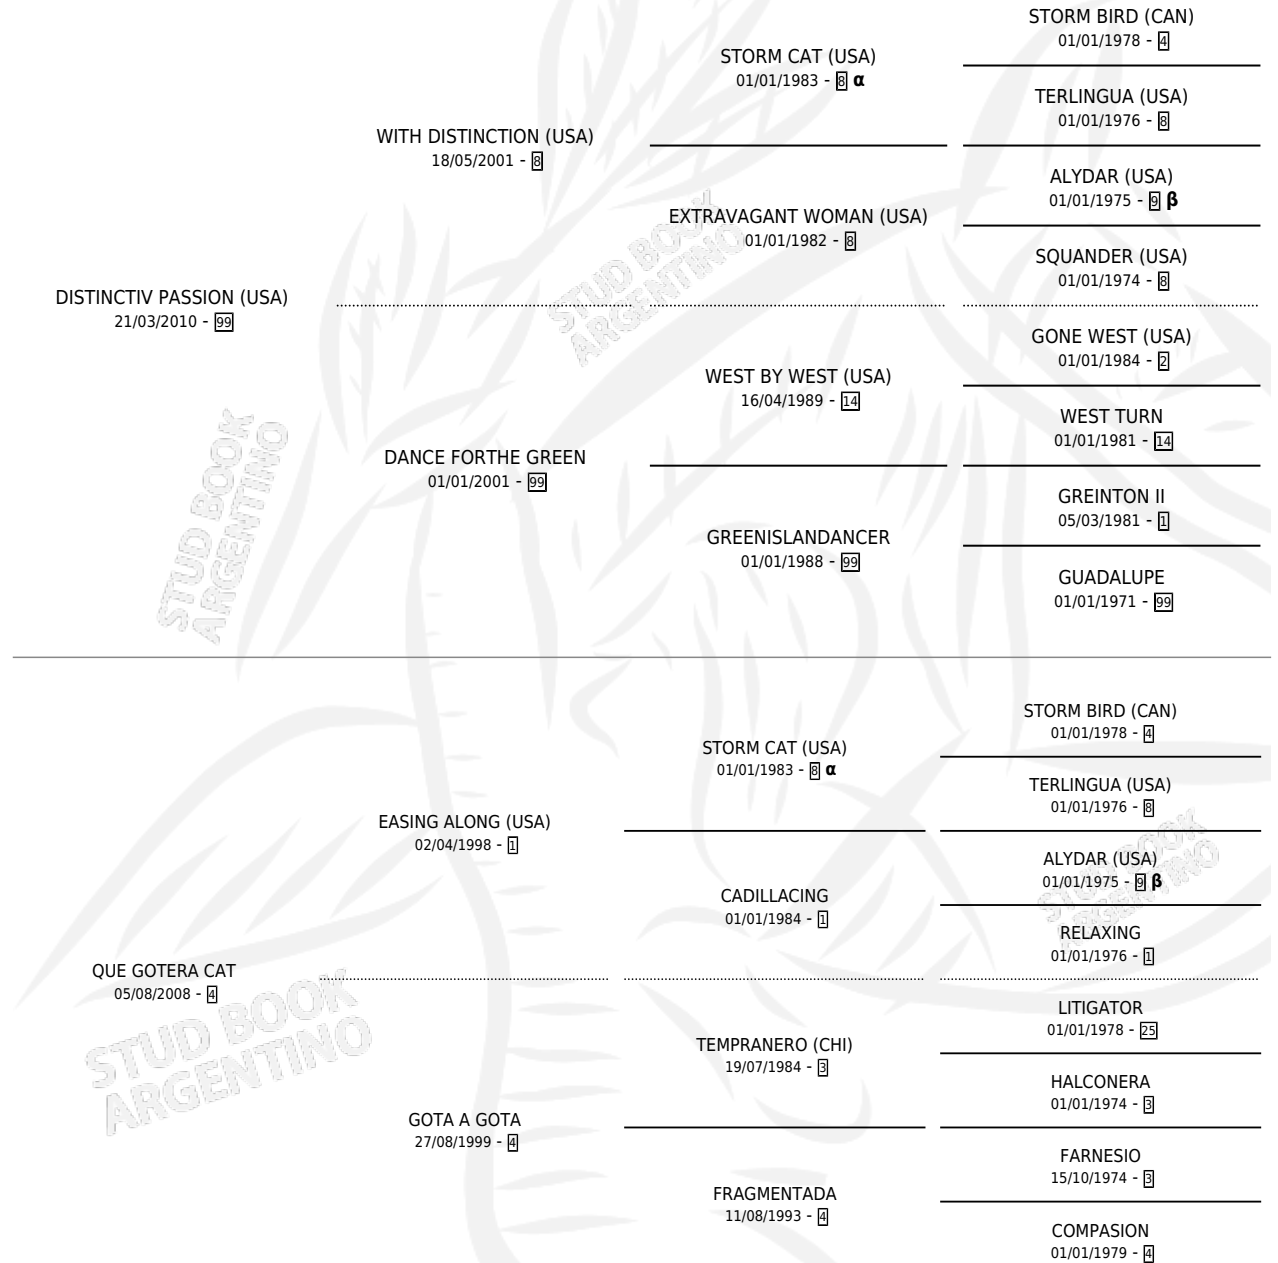

QUE GOTON PASS

por **DISTINCTIV PASSION (USA)** y **QUE GOTERA CAT** por **EASING ALONG (USA)**

Argentina · Macho · Alazan · SP · 23/08/2021
Familia 4-p · Volumen 44

ESTADO

TIPIFICACIÓN SANGUÍNEA	X
TIPIFICACIÓN POR ADN	✓
PASAPORTE	✓
IDENTIFICACIÓN POR MICROCHIP	✓
REPRODUCTOR	X

Lugar de nacimiento: El Alfalar
Criador: El Alfalar

PEDIGREE

INBREEDING : **α,β**