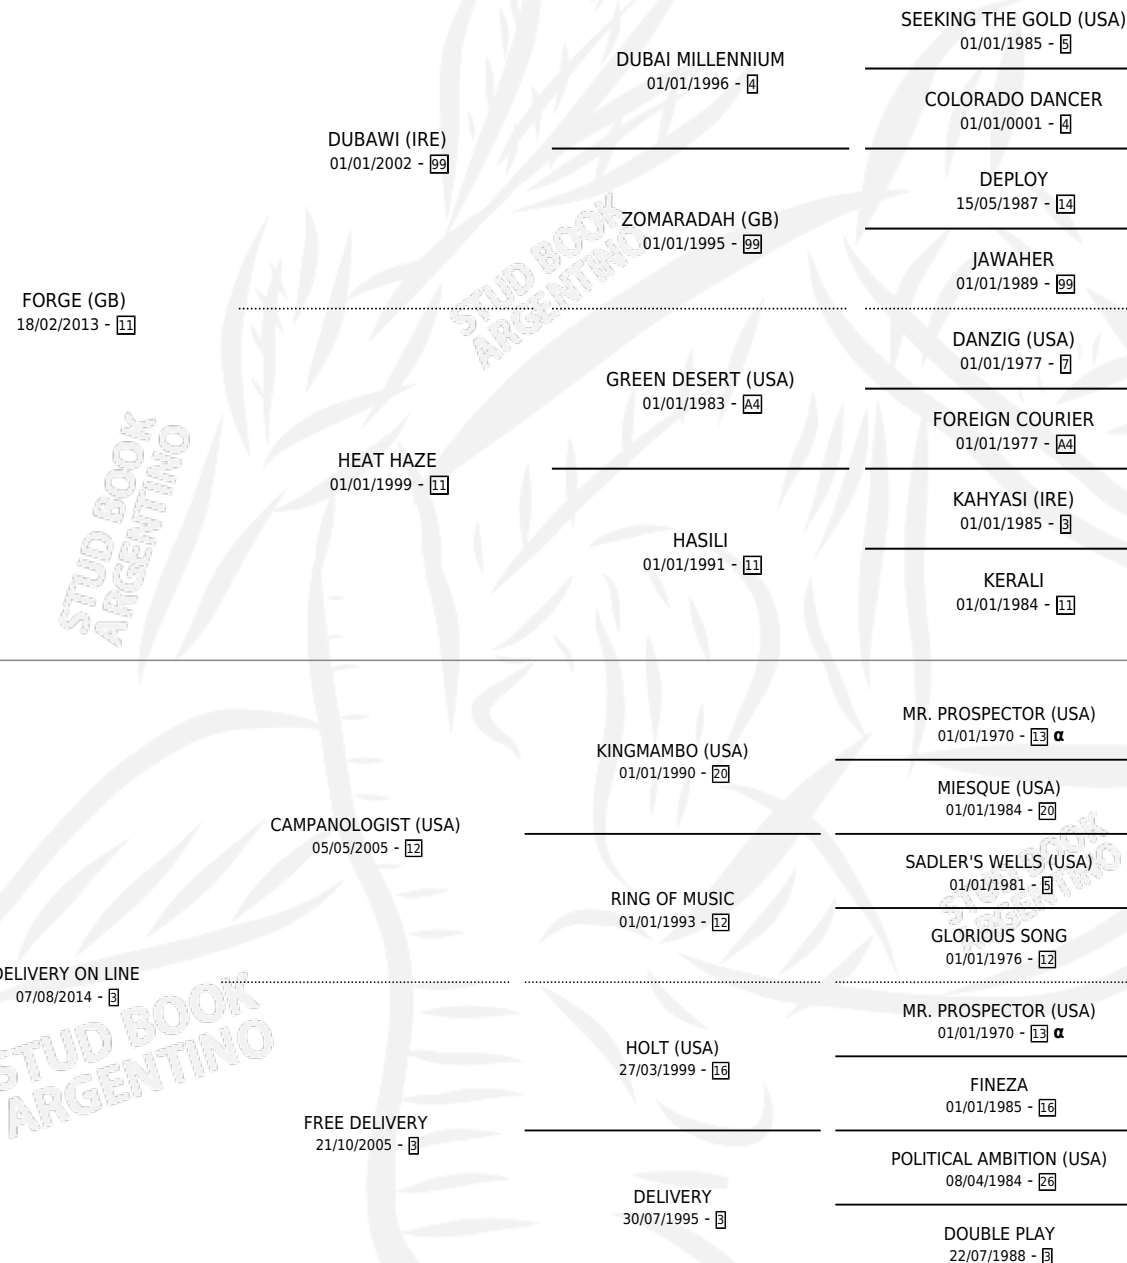

DELIVERY FLOWER

por **FORGE (GB)** y **DELIVERY ON LINE** por
CAMPANOLOGIST (USA)

Argentina · Hembra · Zaino Negro · SP · 27/07/2021
Familia 3-n · Volumen 44

ESTADO

TIPIFICACIÓN SANGUÍNEA	X
TIPIFICACIÓN POR ADN	✓
PASAPORTE	✓
IDENTIFICACIÓN POR MICROCHIP	✓
REPRODUCTOR	X

Lugar de nacimiento: San Ignacio De Loyola
Criador: Solanet De Pavlovsky Gloria

PEDIGREE

INBREEDING : α

CAMPAÑA

Solo carreras oficiales de Argentina

POR EDAD

EDAD	CC	1°	2°	3°	4°	5°	NP	CLC	CLG	CLCG1	CLGG1	IMPORTE	GANANCIA / CC
4 AÑOS	4	0	0	1	0	0	3	0	0	0	0	\$816,400	\$204,100
TOTALES	4	0	0	1	0	0	3	0	0	0	0	\$816,400	\$204,100
%		0.0%	0.0%	25.0%	0.0%	0.0%	75.0%	0.0%	0.0%	0.0%	0.0%		

Placés en La Plata en 4 carreras disputadas.

POR DISTANCIA

HIPODROMO	CC	1°	2°	3°	4°	5°	NP	CLC	CLG	CLCG1	CLGG1	IMPORTE
LA PLATA	4	0	0	1	0	0	3	0	0	0	0	\$816,400
1500 MTS	1	0	0	0	0	0	1	0	0	0	0	\$0
1100 MTS	2	0	0	0	0	0	2	0	0	0	0	\$196,400
1000 MTS	1	0	0	1	0	0	0	0	0	0	0	\$620,000