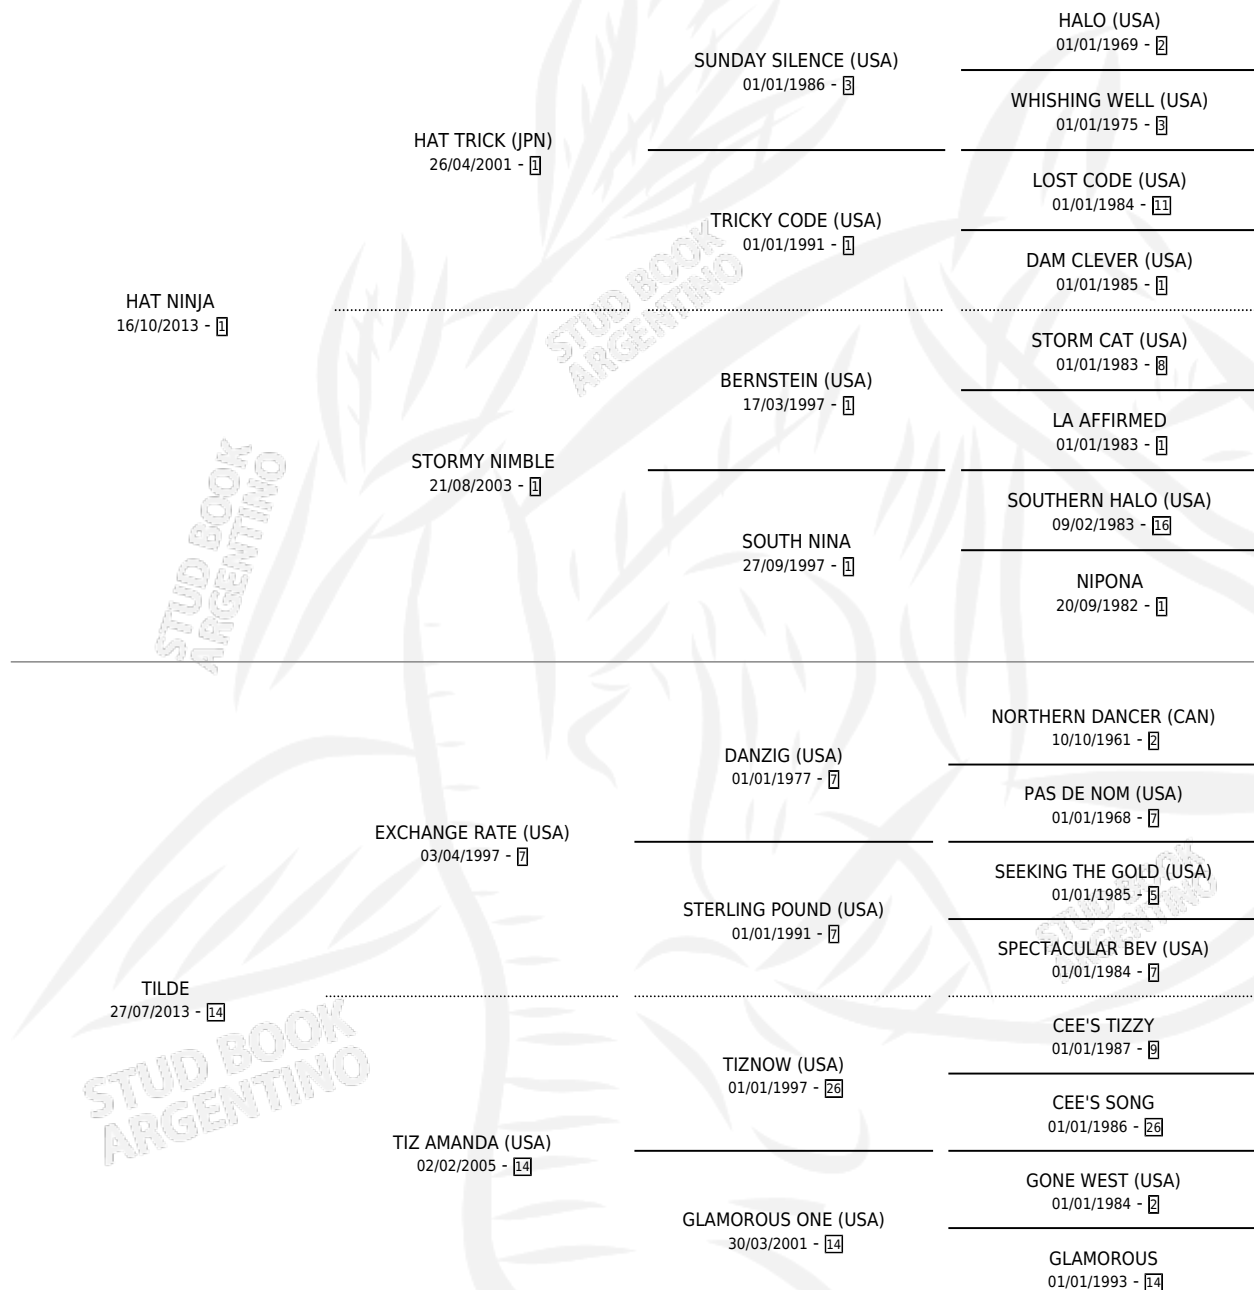

THAT'S LIFE

por HAT NINJA y TILDE por EXCHANGE RATE (USA)

Argentina · Hembra · Tordillo · SP · 01/07/2021
Familia 14-c · Volumen 44

ESTADO

TIPIFICACIÓN SANGUÍNEA	X
TIPIFICACIÓN POR ADN	✓
PASAPORTE	✓
IDENTIFICACIÓN POR MICROCHIP	✓
REPRODUCTOR	X

Lugar de nacimiento: La Providencia
Criador: El Angel De Venecia S.R.L.

PEDIGREE