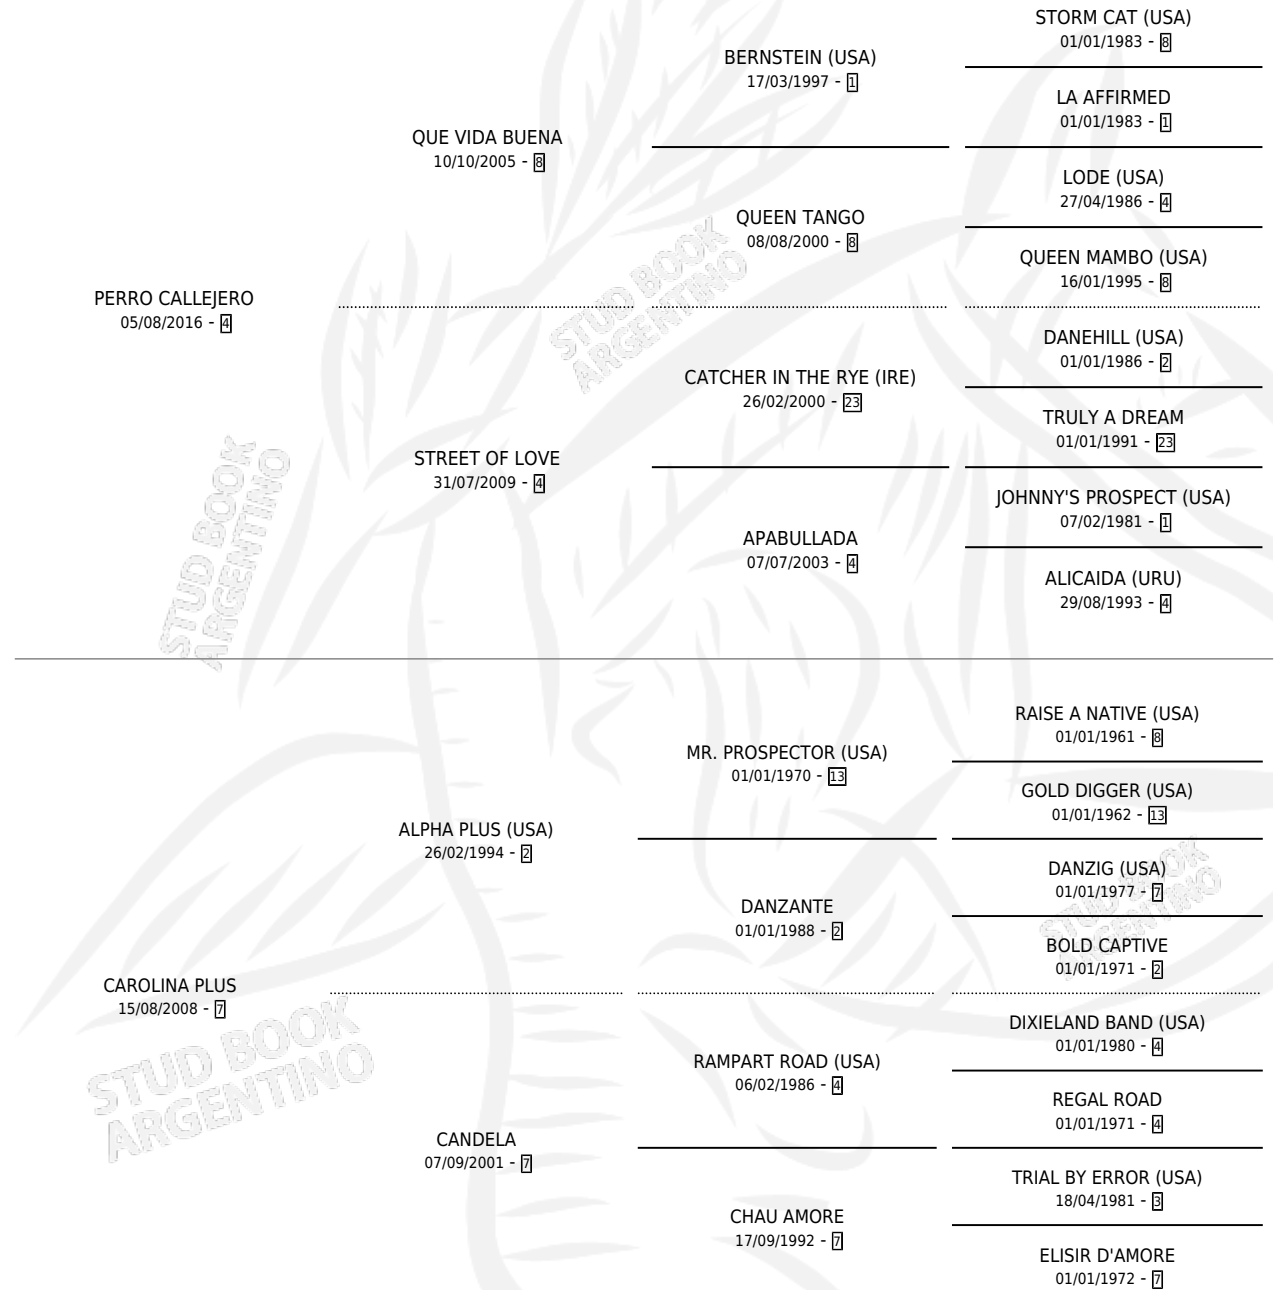

PERRO BRAVO

por **PERRO CALLEJERO** y **CAROLINA PLUS** por **ALPHA PLUS (USA)**

Argentina · Macho · Zaino · SP · 05/08/2021
Familia 7 · Volumen 44

ESTADO

TIPIFICACIÓN SANGUÍNEA	X
TIPIFICACIÓN POR ADN	✓
PASAPORTE	✓
IDENTIFICACIÓN POR MICROCHIP	✓
REPRODUCTOR	X

Lugar de nacimiento: Don Florentino
Criador: Don Florentino

PEDIGREE

CAMPAÑA

Solo carreras oficiales de Argentina

POR EDAD

EDAD	CC	1°	2°	3°	4°	5°	NP	CLC	CLG	CLCG1	CLGG1	IMPORTE	GANANCIA / CC
2 AÑOS	1	0	0	0	1	0	0	0	0	0	0	\$250,000	\$250,000
3 AÑOS	3	0	2	0	1	0	0	1	0	0	0	\$5,102,750	\$1,700,917
4 AÑOS	2	0	1	0	0	0	1	0	0	0	0	\$1,172,500	\$586,250
TOTALES	6	0	3	0	2	0	1	1	0	0	0	\$6,525,250	\$1,087,542
%		0.0%	50.0%	0.0%	33.3%	0.0%	16.7%	16.7%	0.0%	0.0%	0.0%		