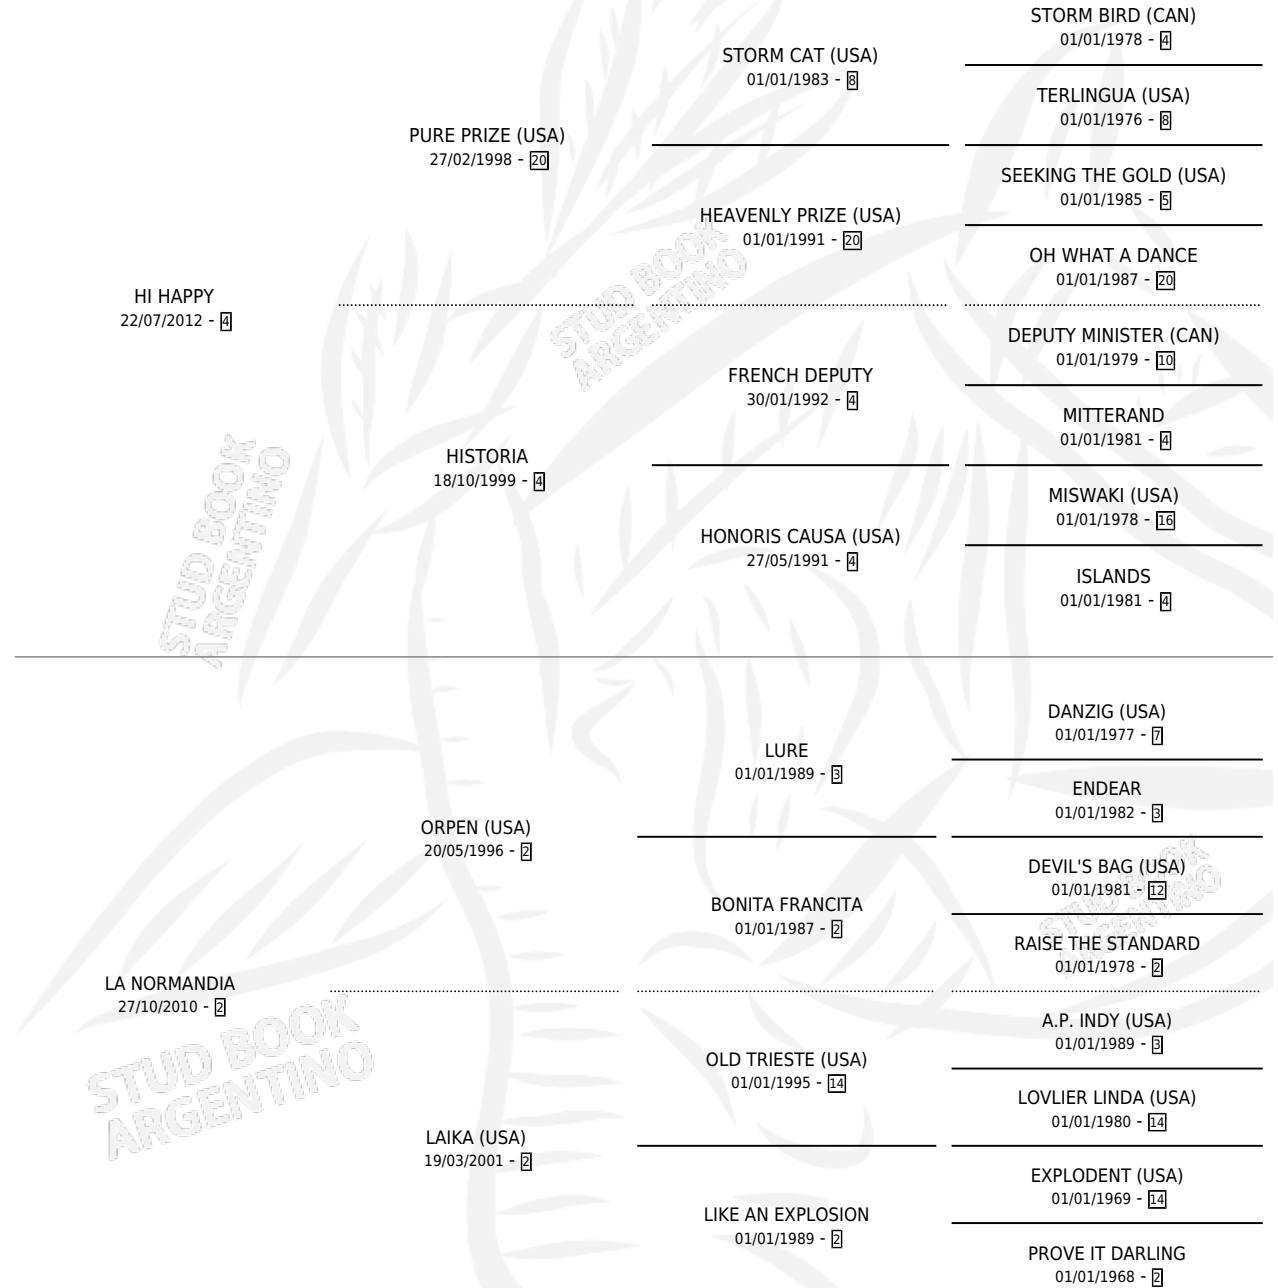

LAMPEGGIO

por HI HAPPY y LA NORMANDIA por ORPEN (USA)

Argentina · Macho · Alazan · SP · 25/07/2021
Familia 2 · Volumen 44

ESTADO

TIPIFICACIÓN SANGUÍNEA	X
TIPIFICACIÓN POR ADN	✓
PASAPORTE	✓
IDENTIFICACIÓN POR MICROCHIP	✓
REPRODUCTOR	X

Lugar de nacimiento: La Providencia

Criador: La Providencia

PEDIGREE

LAMPEGGIO

Datos oficiales del Stud Book Argentino

Documento generado el 26/04/2026

studbook.org.ar