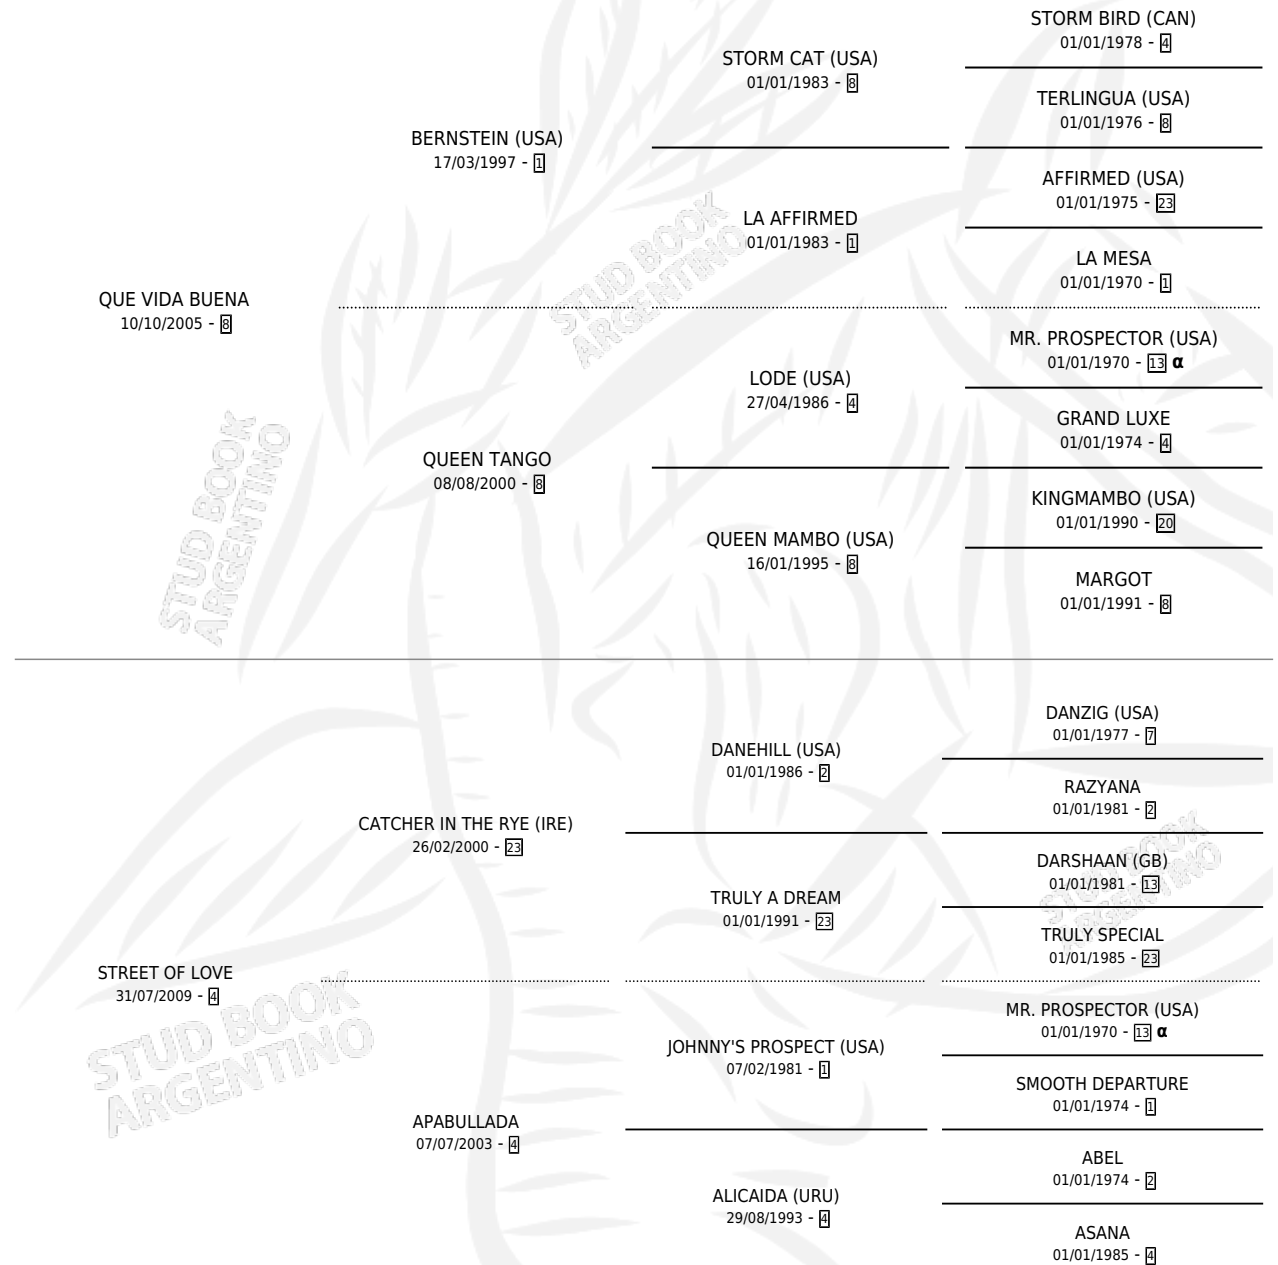

ARTISTA CALLEJERO

por QUE VIDA BUENA y STREET OF LOVE por CATCHER
IN THE RYE (IRE)

Argentina · Macho · Zaino · SP · 10/08/2021
Familia 4-k · Volumen 44

ESTADO

TIPIFICACIÓN SANGUÍNEA	X
TIPIFICACIÓN POR ADN	✓
PASAPORTE	✓
IDENTIFICACIÓN POR MICROCHIP	✓
REPRODUCTOR	X

Lugar de nacimiento: Don Florentino
Criador: Don Florentino

PEDIGREE

INBREEDING : α

CAMPAÑA

Solo carreras oficiales de Argentina

POR EDAD

EDAD	CC	1°	2°	3°	4°	5°	NP	CLC	CLG	CLCG1	CLGG1	IMPORTE	GANANCIA / CC
2 AÑOS	1	1	0	0	0	0	0	0	0	0	0	\$3,300,000	\$3,300,000
TOTALES	1	1	0	0	0	0	0	0	0	0	0	\$3,300,000	\$3,300,000
%		100%	0.0%	0.0%	0.0%	0.0%	0.0%	0.0%	0.0%	0.0%	0.0%		