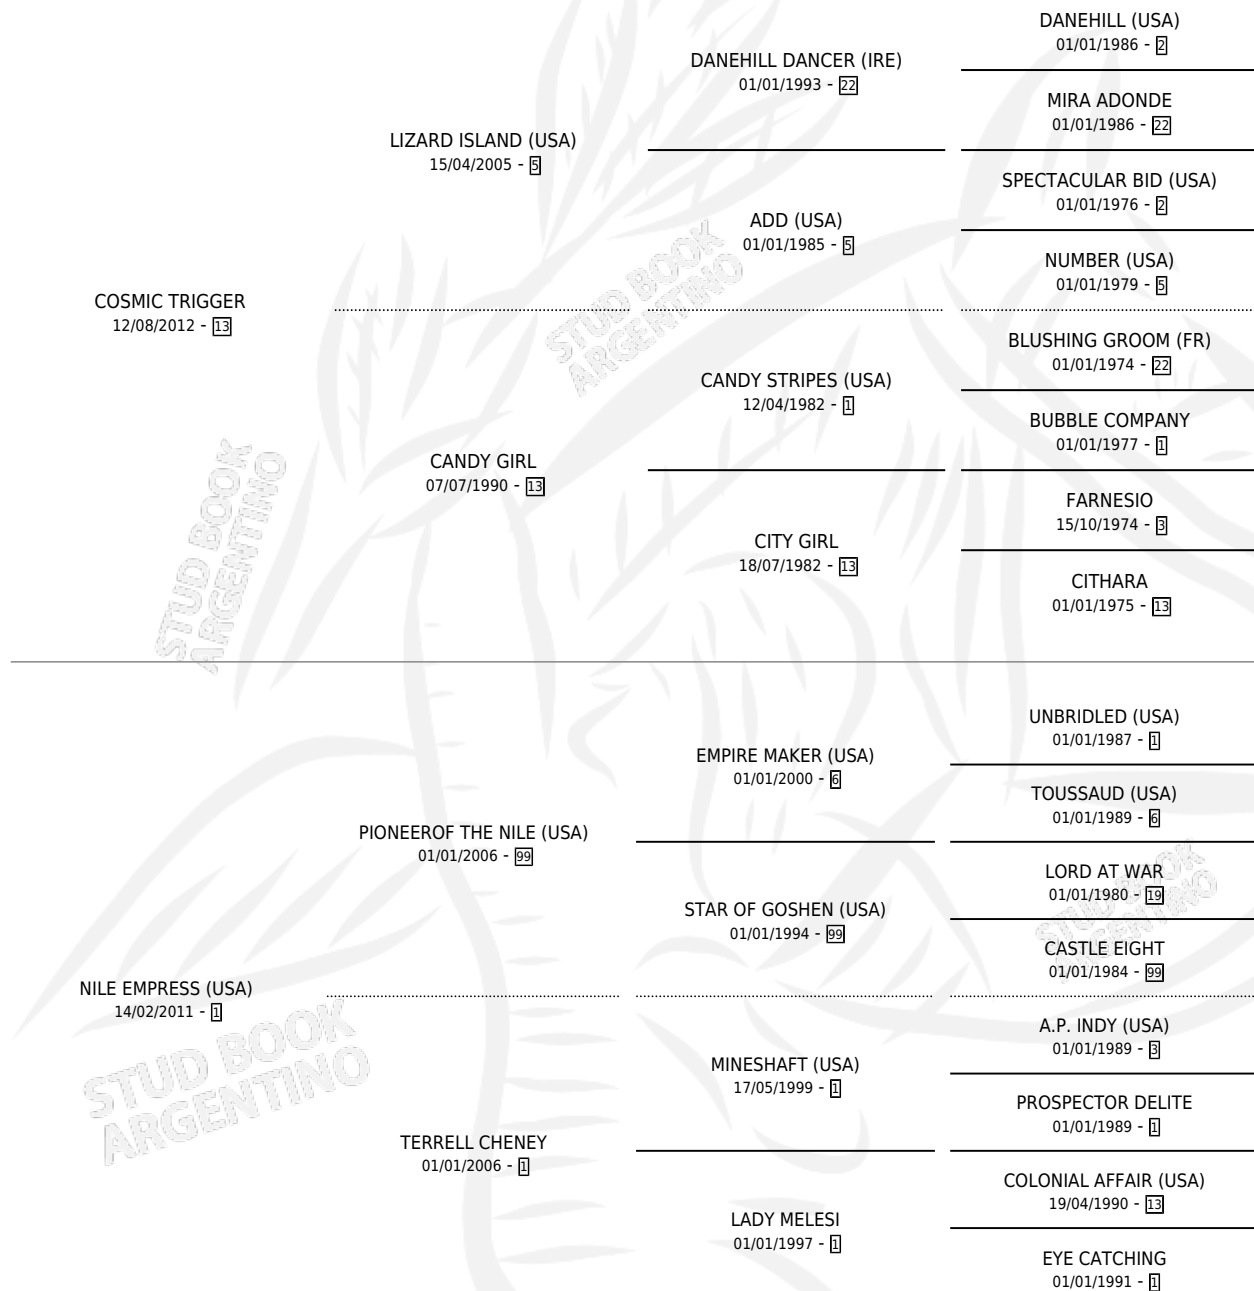

ES KREIDA

por **COSMIC TRIGGER** y **NILE EMPRESS (USA)** por **PIONEEROF THE NILE (USA)**

Argentina · Hembra · Zaino · SP · 14/07/2021
Familia 1-x · Volumen 44

ESTADO

TIPIFICACIÓN SANGUÍNEA	X
TIPIFICACIÓN POR ADN	✓
PASAPORTE	✓
IDENTIFICACIÓN POR MICROCHIP	✓
REPRODUCTOR	X

Lugar de nacimiento: La Esperanza
Criador: Marovi S.A.

PEDIGREE

CAMPAÑA

Solo carreras oficiales de Argentina

POR EDAD

EDAD	CC	1°	2°	3°	4°	5°	NP	CLC	CLG	CLCG1	CLGG1	IMPORTE	GANANCIA / CC
2 AÑOS	2	1	0	0	1	0	0	1	0	1	0	\$6,400,000	\$3,200,000
3 AÑOS	3	0	0	0	0	2	1	1	0	0	0	\$1,575,000	\$525,000
4 AÑOS	3	0	1	0	0	0	2	0	0	0	0	\$2,210,000	\$736,667
TOTALES	8	1	1	0	1	2	3	2	0	1	0	\$10,185,000	\$1,273,125
%		12.5%	12.5%	0.0%	12.5%	25.0%	37.5%	25.0%	0.0%	50.0%	0.0%		