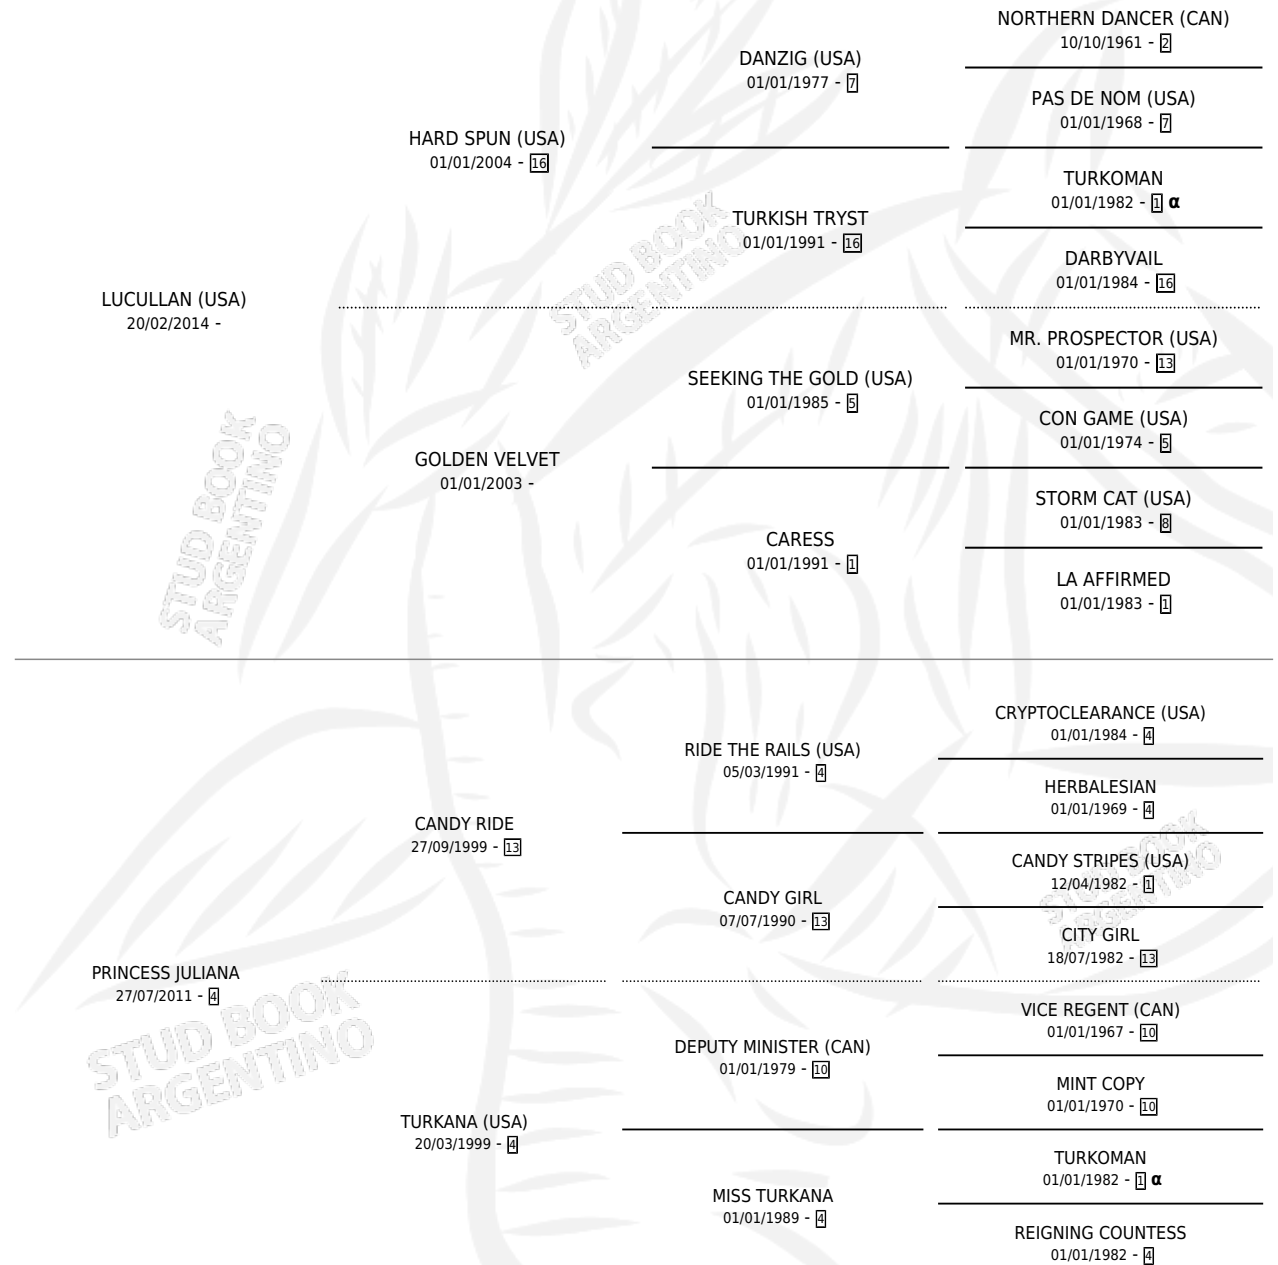

PARUCH

por LUCULLAN (USA) y PRINCESS JULIANA por CANDY RIDE

Argentina · Macho · Zaino · SP · 25/07/2021
Familia 4-r · Volumen 44

ESTADO

TIPIFICACIÓN SANGUÍNEA	X
TIPIFICACIÓN POR ADN	✓
PASAPORTE	✓
IDENTIFICACIÓN POR MICROCHIP	✓
REPRODUCTOR	X

Lugar de nacimiento: La Pasion
Criador: La Pasion

PEDIGREE

INBREEDING : α

CAMPAÑA

Solo carreras oficiales de Argentina

POR EDAD

EDAD	CC	1°	2°	3°	4°	5°	NP	CLC	CLG	CLCG1	CLGG1	IMPORTE	GANANCIA / CC
2 AÑOS	3	0	1	1	1	0	0	0	0	0	0	\$1,777,500	\$592,500
4 AÑOS	6	1	3	1	1	0	0	0	0	0	0	\$11,440,000	\$1,906,667
TOTALES	9	1	4	2	2	0	0	0	0	0	0	\$13,217,500	\$1,468,611
%		11.1%	44.4%	22.2%	22.2%	0.0%	0.0%	0.0%	0.0%	0.0%	0.0%		

Ganador en San Isidro - \$13,217,500, a los 4 años.

POR DISTANCIA

HIPODROMO	CC	1°	2°	3°	4°	5°	NP	CLC	CLG	CLCG1	CLGG1	IMPORTE
LA PLATA	2	0	2	0	0	0	0	0	0	0	0	\$3,560,000
2000 MTS	2	0	2	0	0	0	0	0	0	0	0	\$3,560,000
SAN ISIDRO	7	1	2	2	2	0	0	0	0	0	0	\$9,657,500
2000 MTS	3	1	1	1	0	0	0	0	0	0	0	\$7,465,000
1600 MTS	2	0	0	0	2	0	0	0	0	0	0	\$730,000
1400 MTS	1	0	1	0	0	0	0	0	0	0	0	\$962,500
1200 MTS	1	0	0	1	0	0	0	0	0	0	0	\$500,000