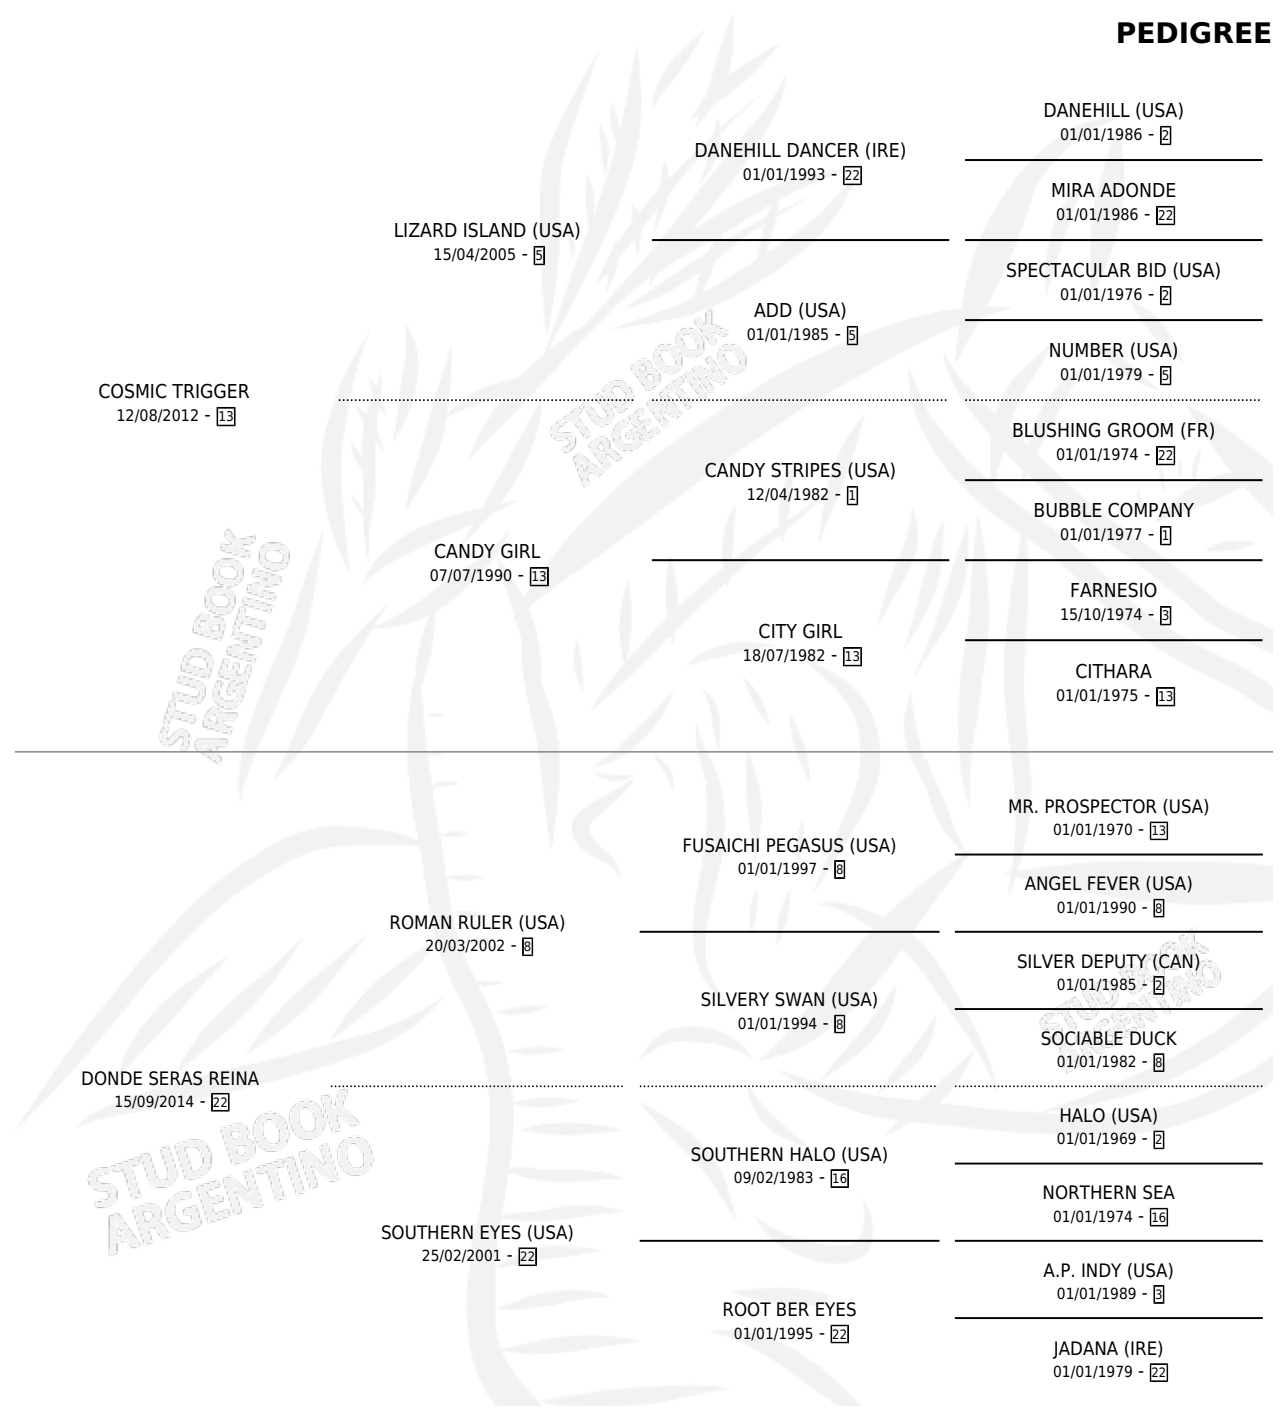

NIEBLA DE AMOR

por **COSMIC TRIGGER** y **DONDE SERAS REINA** por **ROMAN RULER (USA)**

Argentina · Hembra · Alazan · SP · 23/07/2021
Familia 22-a · Volumen 44

ESTADO

TIPIFICACIÓN SANGUÍNEA	X
TIPIFICACIÓN POR ADN	✓
PASAPORTE	✓
IDENTIFICACIÓN POR MICROCHIP	✓
REPRODUCTOR	X

Lugar de nacimiento: La Esperanza
Criador: Marovi S.A.

PEDIGREE

CAMPAÑA

Solo carreras oficiales de Argentina

POR EDAD

EDAD	CC	1°	2°	3°	4°	5°	NP	CLC	CLG	CLCG1	CLGG1	IMPORTE	GANANCIA / CC
3 AÑOS	2	0	0	0	0	0	2	0	0	0	0	\$179,000	\$89,500
4 AÑOS	5	1	0	1	0	1	2	0	0	0	0	\$4,180,000	\$836,000
TOTALES	7	1	0	1	0	1	4	0	0	0	0	\$4,359,000	\$622,714
%		14.3%	0.0%	14.3%	0.0%	14.3%	57.1%	0.0%	0.0%	0.0%	0.0%		