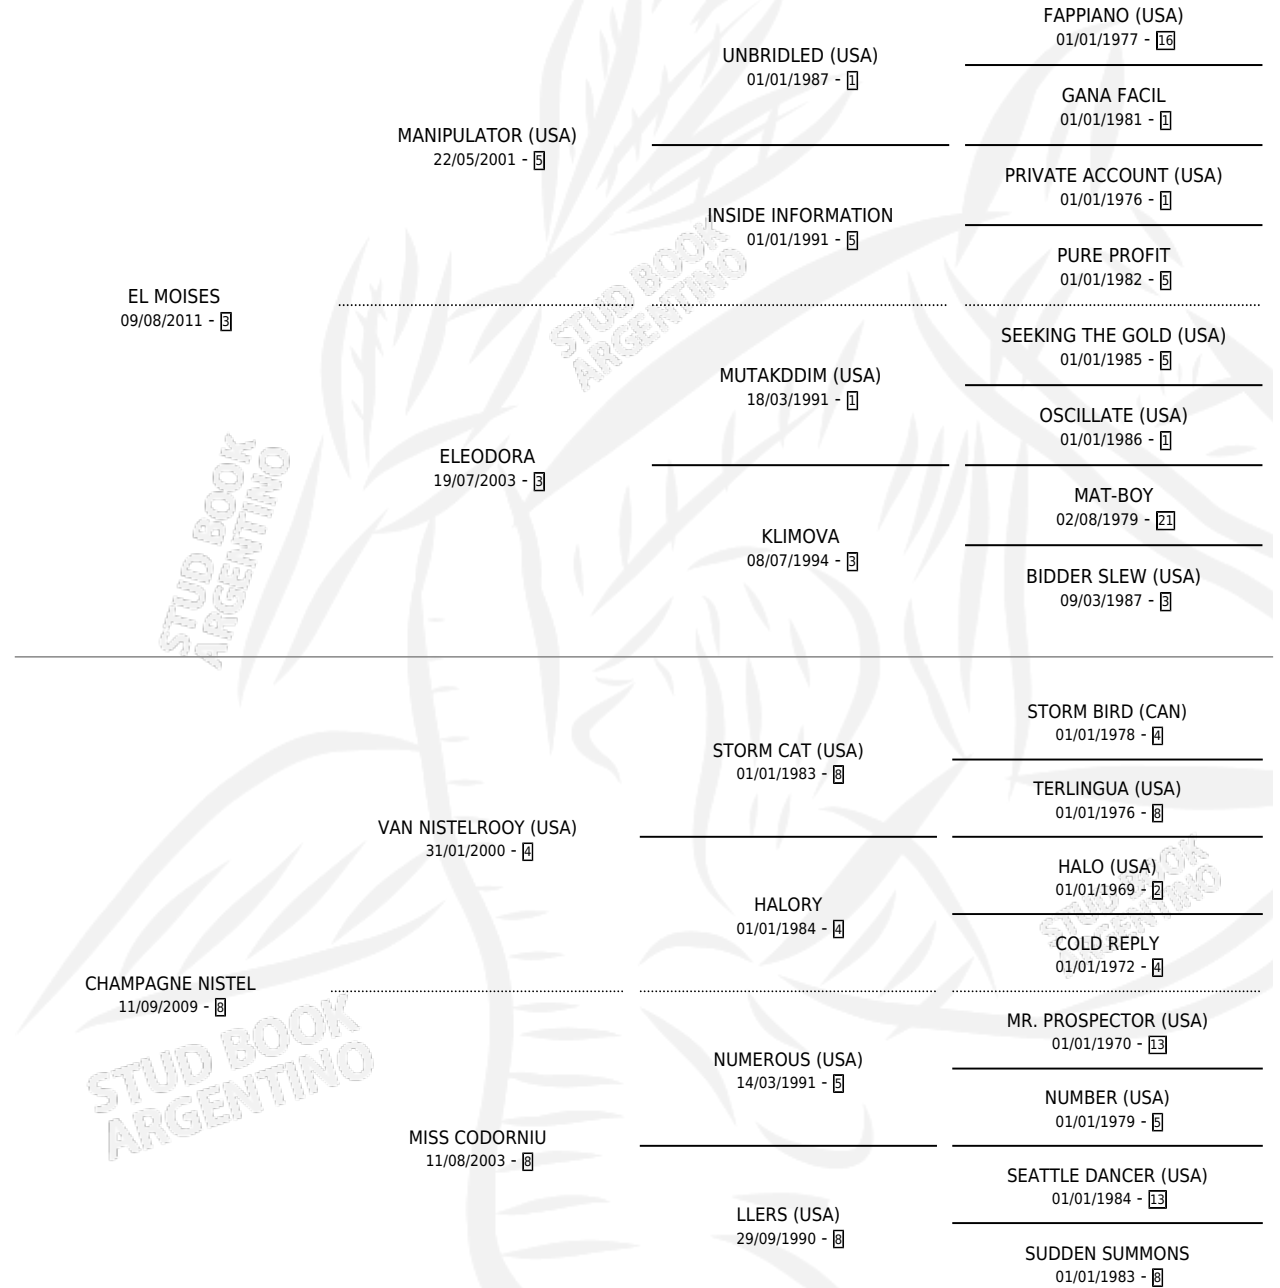

ESPUMANTE MOI

por EL MOISES y CHAMPAGNE NISTEL por VAN NISTELROOY (USA)

Argentina · Macho · Alazan · SP · 18/07/2021
Familia 8-h · Volumen 44

ESTADO

TIPIFICACIÓN SANGUÍNEA	X
TIPIFICACIÓN POR ADN	✓
PASAPORTE	X
IDENTIFICACIÓN POR MICROCHIP	✓
REPRODUCTOR	X

Lugar de nacimiento: Esece
Criador: Esece

PEDIGREE

ESPUMANTE MOI

Datos oficiales del Stud Book Argentino

Documento generado el 07/05/2026

studbook.org.ar