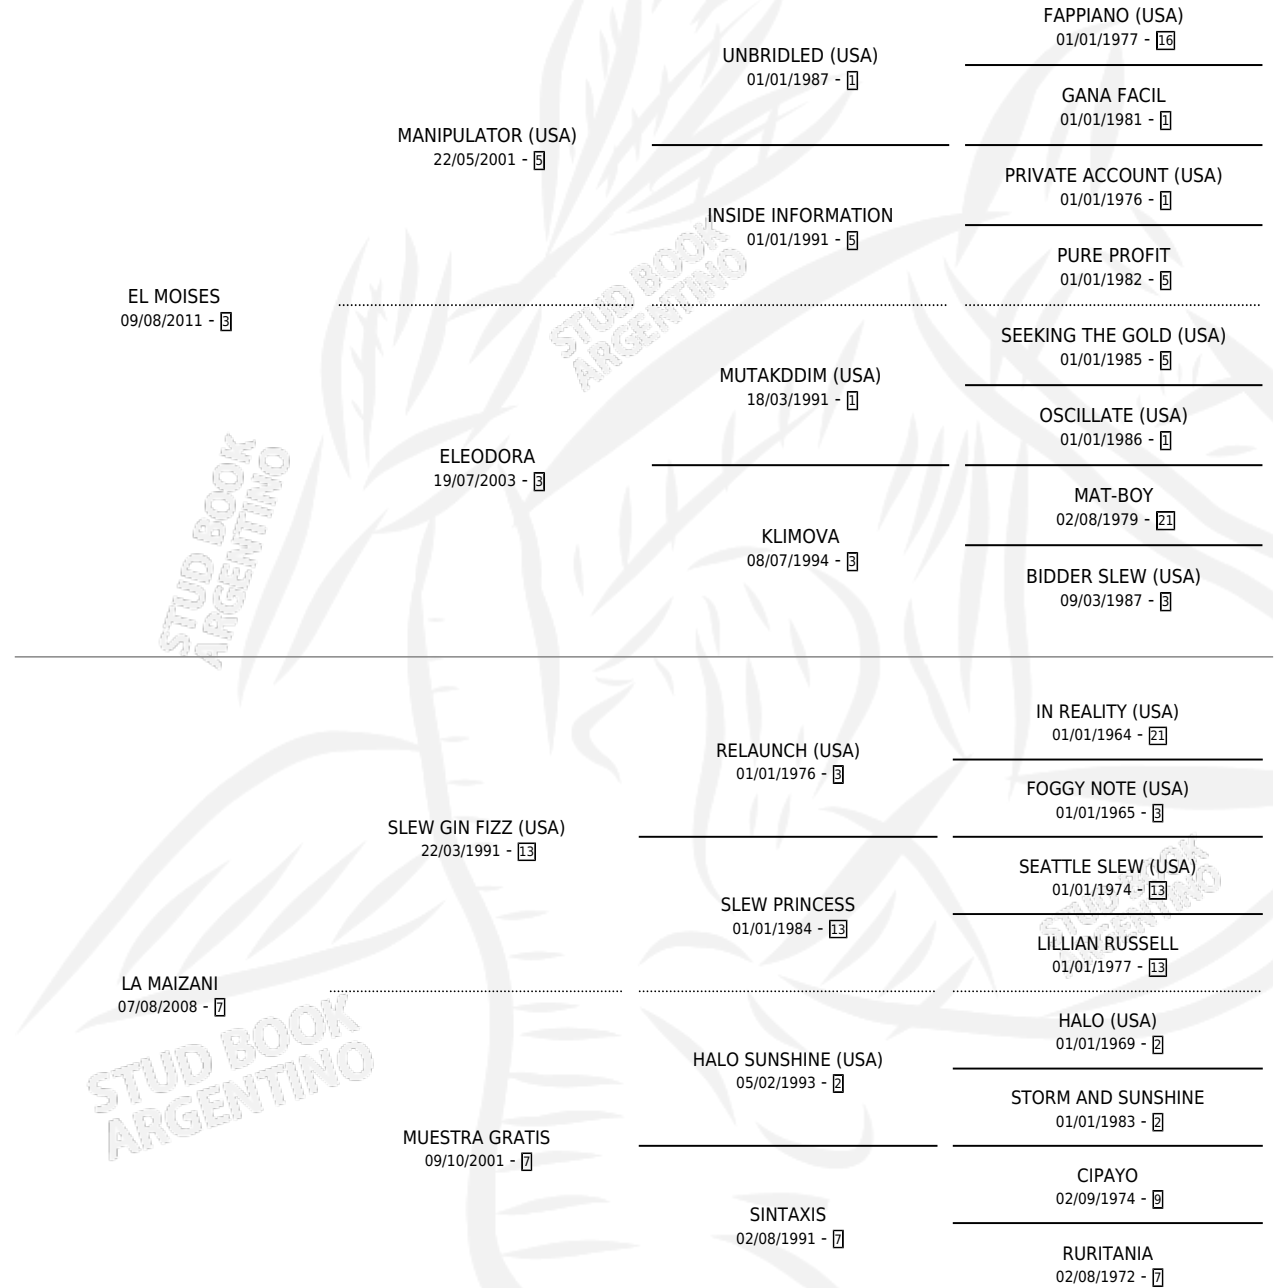

MAIZA MOI

por EL MOISES y LA MAIZANI por SLEW GIN FIZZ (USA)

Argentina · Hembra · Zaino · SP · 15/07/2021
Familia 7 · Volumen 44

ESTADO

TIPIFICACIÓN SANGUÍNEA	X
TIPIFICACIÓN POR ADN	✓
PASAPORTE	✓
IDENTIFICACIÓN POR MICROCHIP	✓
REPRODUCTOR	X

Lugar de nacimiento: Esece
Criador: Haras Bloodhorse S.A.

PEDIGREE

CAMPAÑA

Solo carreras oficiales de Argentina

POR EDAD

EDAD	CC	1°	2°	3°	4°	5°	NP	CLC	CLG	CLCG1	CLGG1	IMPORTE	GANANCIA / CC
3 AÑOS	6	1	0	1	2	1	1	0	0	0	0	\$5,228,750	\$871,458
4 AÑOS	6	0	0	1	0	0	5	0	0	0	0	\$1,008,000	\$168,000
TOTALES	12	1	0	2	2	1	6	0	0	0	0	\$6,236,750	\$519,729
%		8.3%	0.0%	16.7%	16.7%	8.3%	50.0%	0.0%	0.0%	0.0%	0.0%		

Ganadora en San Isidro - \$6,236,750, a los 3 años.

POR DISTANCIA

HIPODROMO	CC	1°	2°	3°	4°	5°	NP	CLC	CLG	CLG1	CLGG1	IMPORTE
LA PLATA	2	0	0	1	0	0	1	0	0	0	0	\$808,000
1400 MTS	2	0	0	1	0	0	1	0	0	0	0	\$808,000
SAN ISIDRO	10	1	0	1	2	1	5	0	0	0	0	\$5,428,750
1200 MTS	3	0	0	1	0	0	2	0	0	0	0	\$625,000
1400 MTS	4	0	0	0	1	1	2	0	0	0	0	\$480,000
1000 MTS	1	0	0	0	0	0	1	0	0	0	0	\$100,000
1100 MTS	1	0	0	0	1	0	0	0	0	0	0	\$258,750
1300 MTS	1	1	0	0	0	0	0	0	0	0	0	\$3,965,000