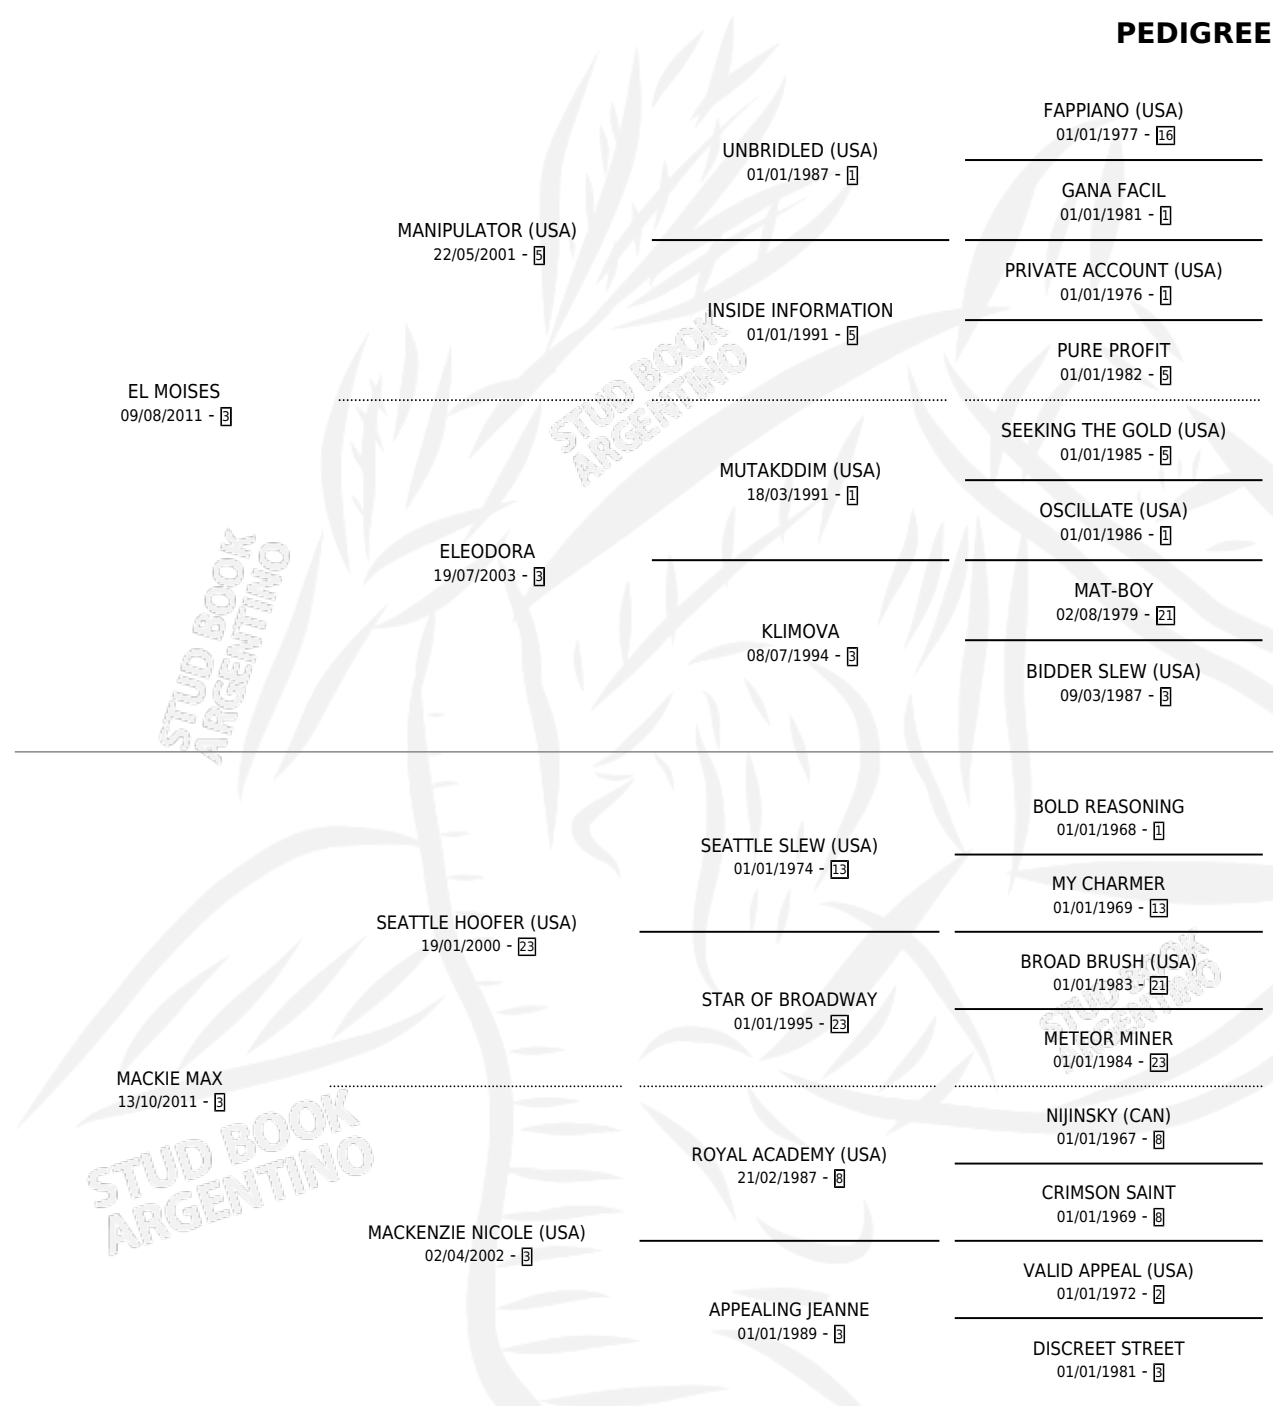

MAXIMA MOI

por **EL MOISES** y **MACKIE MAX** por **SEATTLE HOOFER**
(USA)

Argentina · Hembra · Zaino · SP · 30/07/2021
Familia 3-d · Volumen 44

ESTADO

TIPIFICACIÓN SANGUÍNEA	X
TIPIFICACIÓN POR ADN	✓
PASAPORTE	✓
IDENTIFICACIÓN POR MICROCHIP	✓
REPRODUCTOR	X

Lugar de nacimiento: Esece
Criador: Haras Bloodhorse S.A.

PEDIGREE

CAMPAÑA

Solo carreras oficiales de Argentina

POR EDAD

EDAD	CC	1°	2°	3°	4°	5°	NP	CLC	CLG	CLCG1	CLGG1	IMPORTE	GANANCIA / CC
2 AÑOS	2	0	0	0	0	0	2	0	0	0	0	\$0	\$0
3 AÑOS	4	0	0	0	0	1	3	0	0	0	0	\$570,000	\$142,500
4 AÑOS	1	0	1	0	0	0	0	0	0	0	0	\$1,575,000	\$1,575,000
TOTALES	7	0	1	0	0	1	5	0	0	0	0	\$2,145,000	\$306,429
%		0.0%	14.3%	0.0%	0.0%	14.3%	71.4%	0.0%	0.0%	0.0%	0.0%		