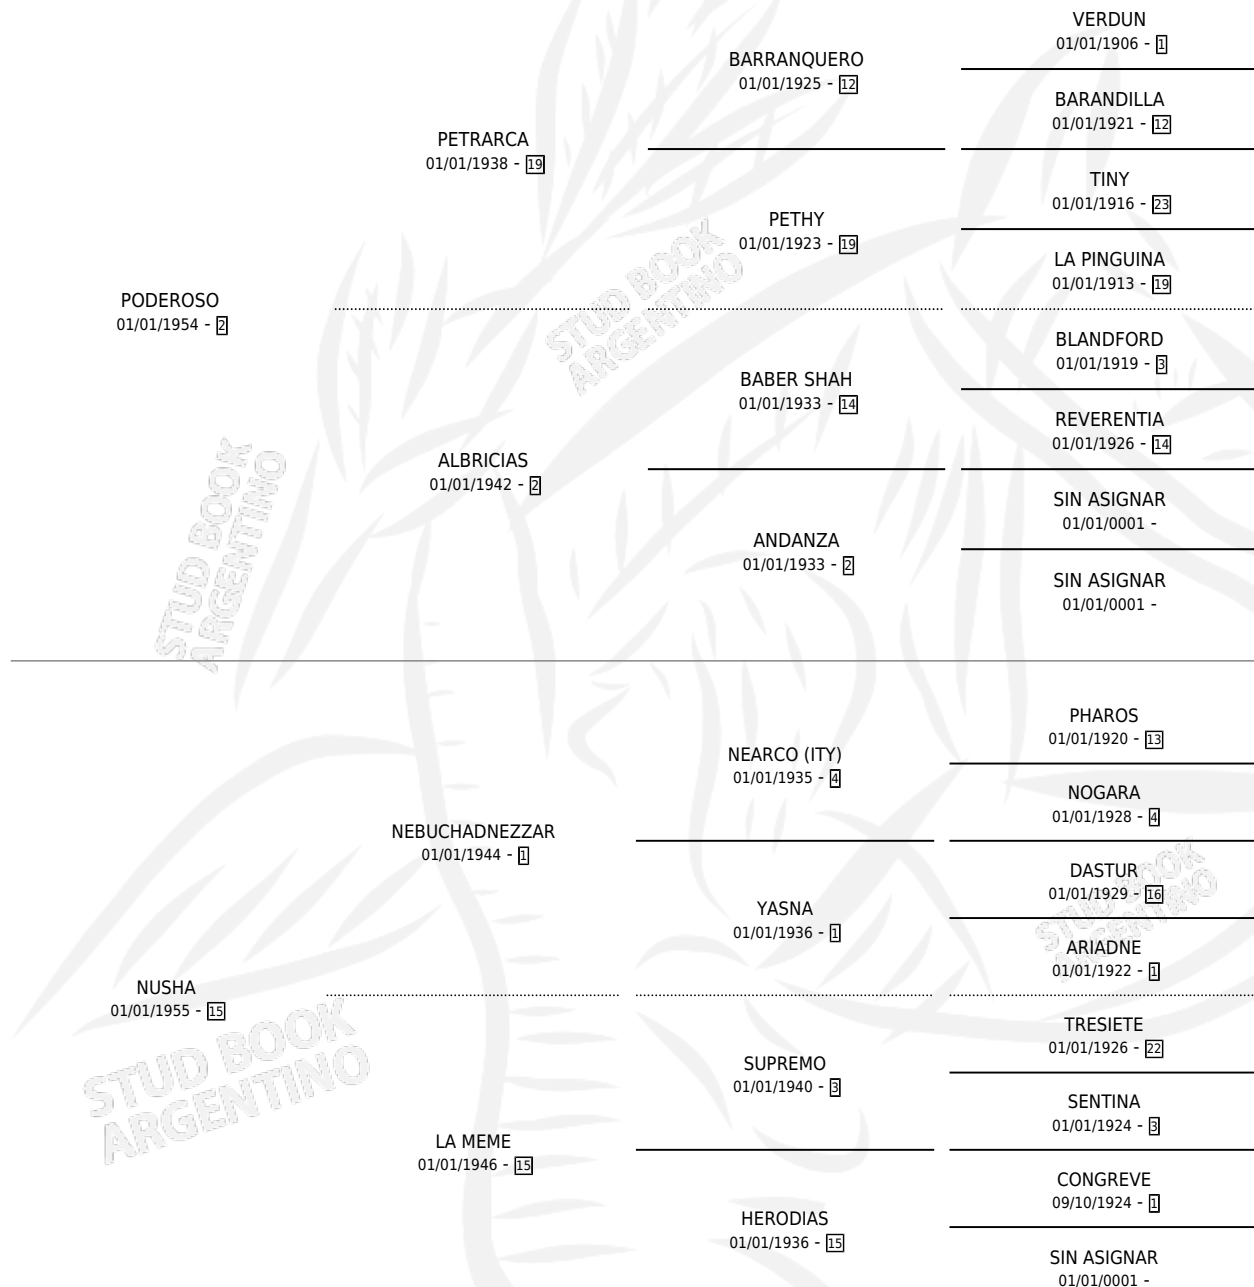

NAHORA

por PODEROSO y NUSHA por NEBUCHADNEZZAR

Argentina · Hembra · Alazan · SP · 01/01/1964
Familia 15-d · Volumen 25

ESTADO

TIPIFICACIÓN SANGUÍNEA	X
TIPIFICACIÓN POR ADN	X
PASAPORTE	X
IDENTIFICACIÓN POR MICROCHIP	X
REPRODUCTOR	✓

Lugar de nacimiento: Campo particular

Criador: Sin dato

~

HIJOS

	MACHOS	HEMBRAS
6 NACIERON	3	3
3 CORRIERON	0	3
3 GANARON	0	3
0 GANADORES CL	0 GANADORES GR	0 GANADORES G1

PEDIGREE

S

mientos **1** / Efectividad **100%**

PADRILLO

PRODUCTO

CRIADOR

1ER SERVICIO

ÚLTIMO SERVICIO

SUCCESS

URI (M A, 01/12/1984)

TRAMO VEINTE