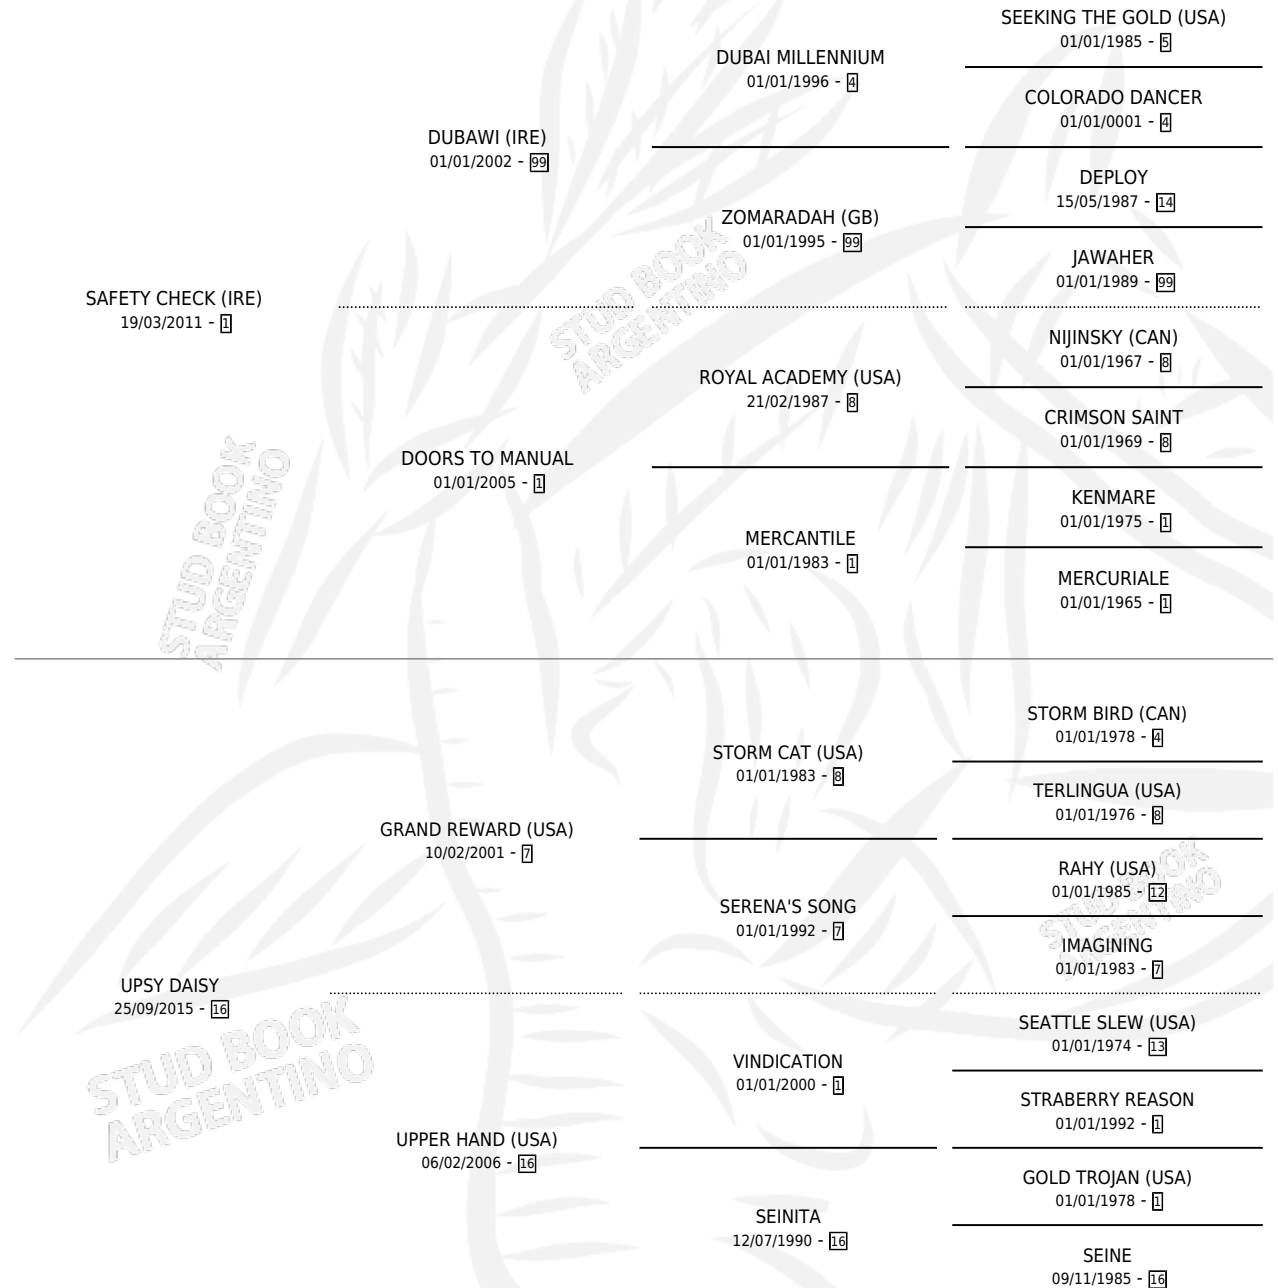

SAFE PLACE

por SAFETY CHECK (IRE) y UPSY DAISY por GRAND REWARD (USA)

Argentina · Hembra · Alazan · SP · 27/07/2021
Familia 16-e · Volumen 44

ESTADO

TIPIFICACIÓN SANGUÍNEA	X
TIPIFICACIÓN POR ADN	✓
PASAPORTE	✓
IDENTIFICACIÓN POR MICROCHIP	✓
REPRODUCTOR	✓

Lugar de nacimiento: La Numancia
Criador: Mitagstein Simon

PEDIGREE

CAMPAÑA

Solo carreras oficiales de Argentina

POR EDAD

EDAD	CC	1°	2°	3°	4°	5°	NP	CLC	CLG	CLCG1	CLGG1	IMPORTE	GANANCIA / CC
3 AÑOS	4	0	0	0	1	0	3	0	0	0	0	\$181,000	\$45,250
TOTALES	4	0	0	0	1	0	3	0	0	0	0	\$181,000	\$45,250
%		0.0%	0.0%	0.0%	25.0%	0.0%	75.0%	0.0%	0.0%	0.0%	0.0%		