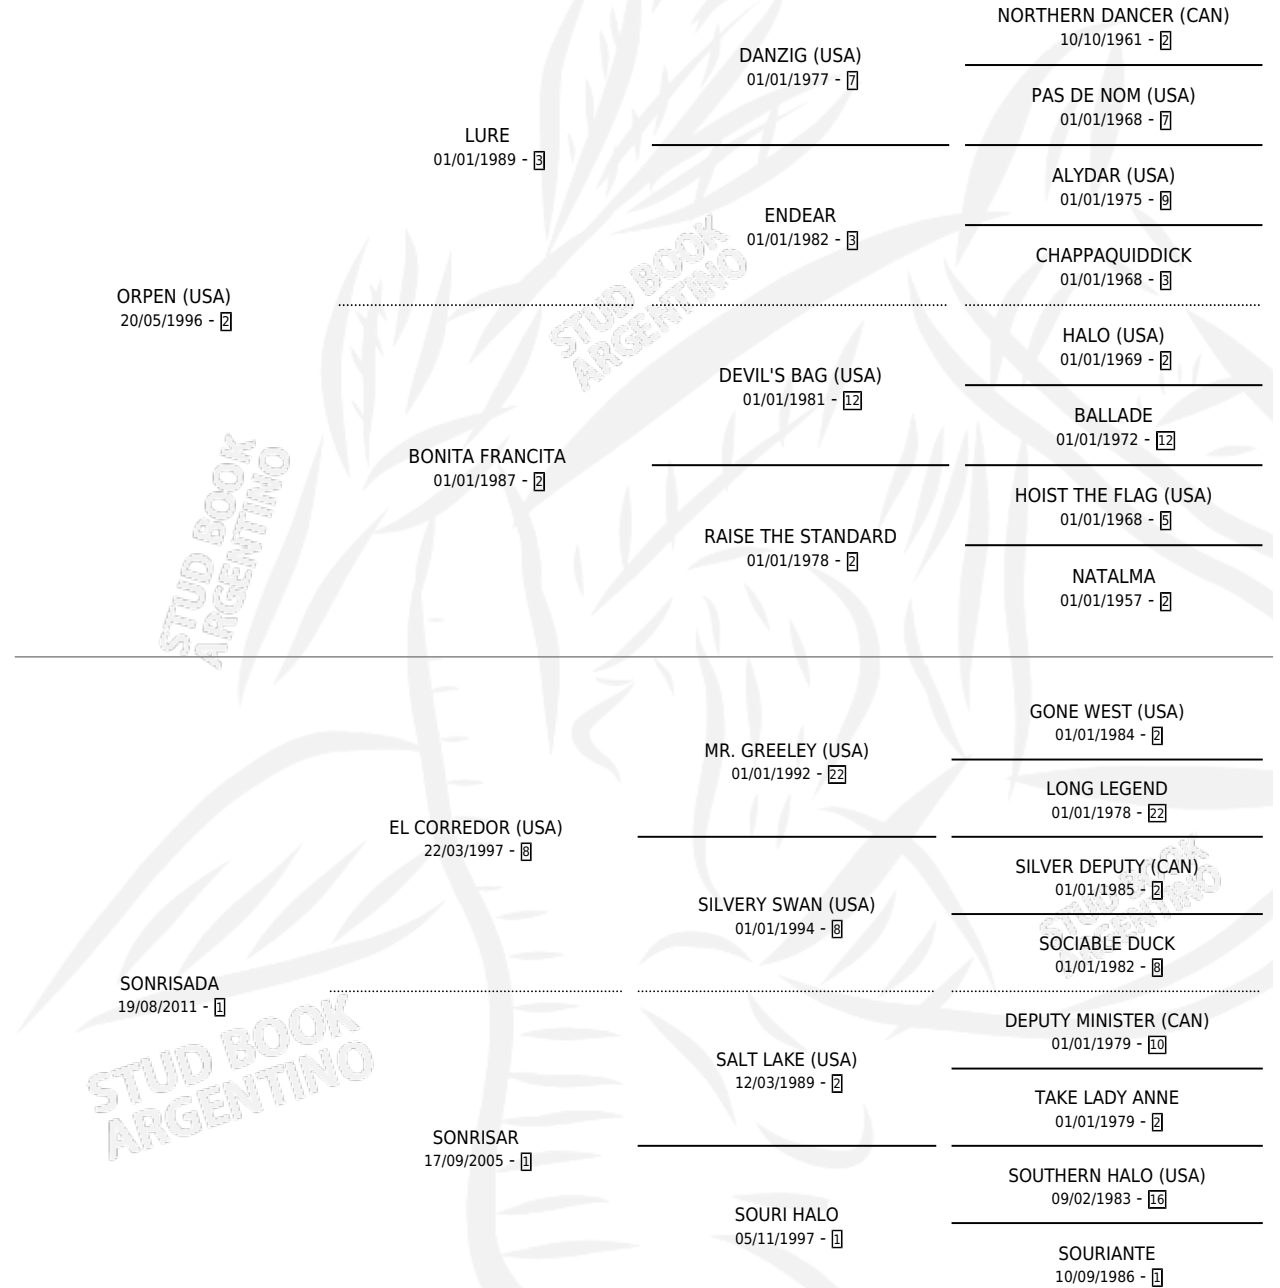

SONREIME

por **ORPEN (USA)** y **SONRISADA** por **EL CORREDOR (USA)**

Argentina · Macho · Zaino · SP · 25/08/2021
Familia 1-o · Volumen 44

ESTADO

TIPIFICACIÓN SANGUÍNEA	X
TIPIFICACIÓN POR ADN	✓
PASAPORTE	✓
IDENTIFICACIÓN POR MICROCHIP	✓
REPRODUCTOR	X

Lugar de nacimiento: La Manija

Criador: La Manija

PEDIGREE

CAMPAÑA

Solo carreras oficiales de Argentina

POR EDAD

EDAD	CC	1°	2°	3°	4°	5°	NP	CLC	CLG	CLCG1	CLGG1	IMPORTE	GANANCIA / CC
3 AÑOS	9	4	1	0	0	0	4	3	1	0	0	\$19,493,500	\$2,165,944
4 AÑOS	5	1	1	2	0	0	1	2	0	0	0	\$10,625,000	\$2,125,000
TOTALES	14	5	2	2	0	0	5	5	1	0	0	\$30,118,500	\$2,151,321
%		35.7%	14.3%	14.3%	0.0%	0.0%	35.7%	35.7%	20.0%	0.0%	0.0%		

Ganador de 5 carreras en San Isidro y La Plata - \$30,118,500, a los 3 y 4 años, incluso Clasico General Manuel Belgrano **[G3]** y Handicap Dia Del Veterinario, 2do Clasico Adolfo P. Y Anibal Giovanetti, 3ro Clasico Mariano Moreno y Clasico Pablo Gustavo Falero.