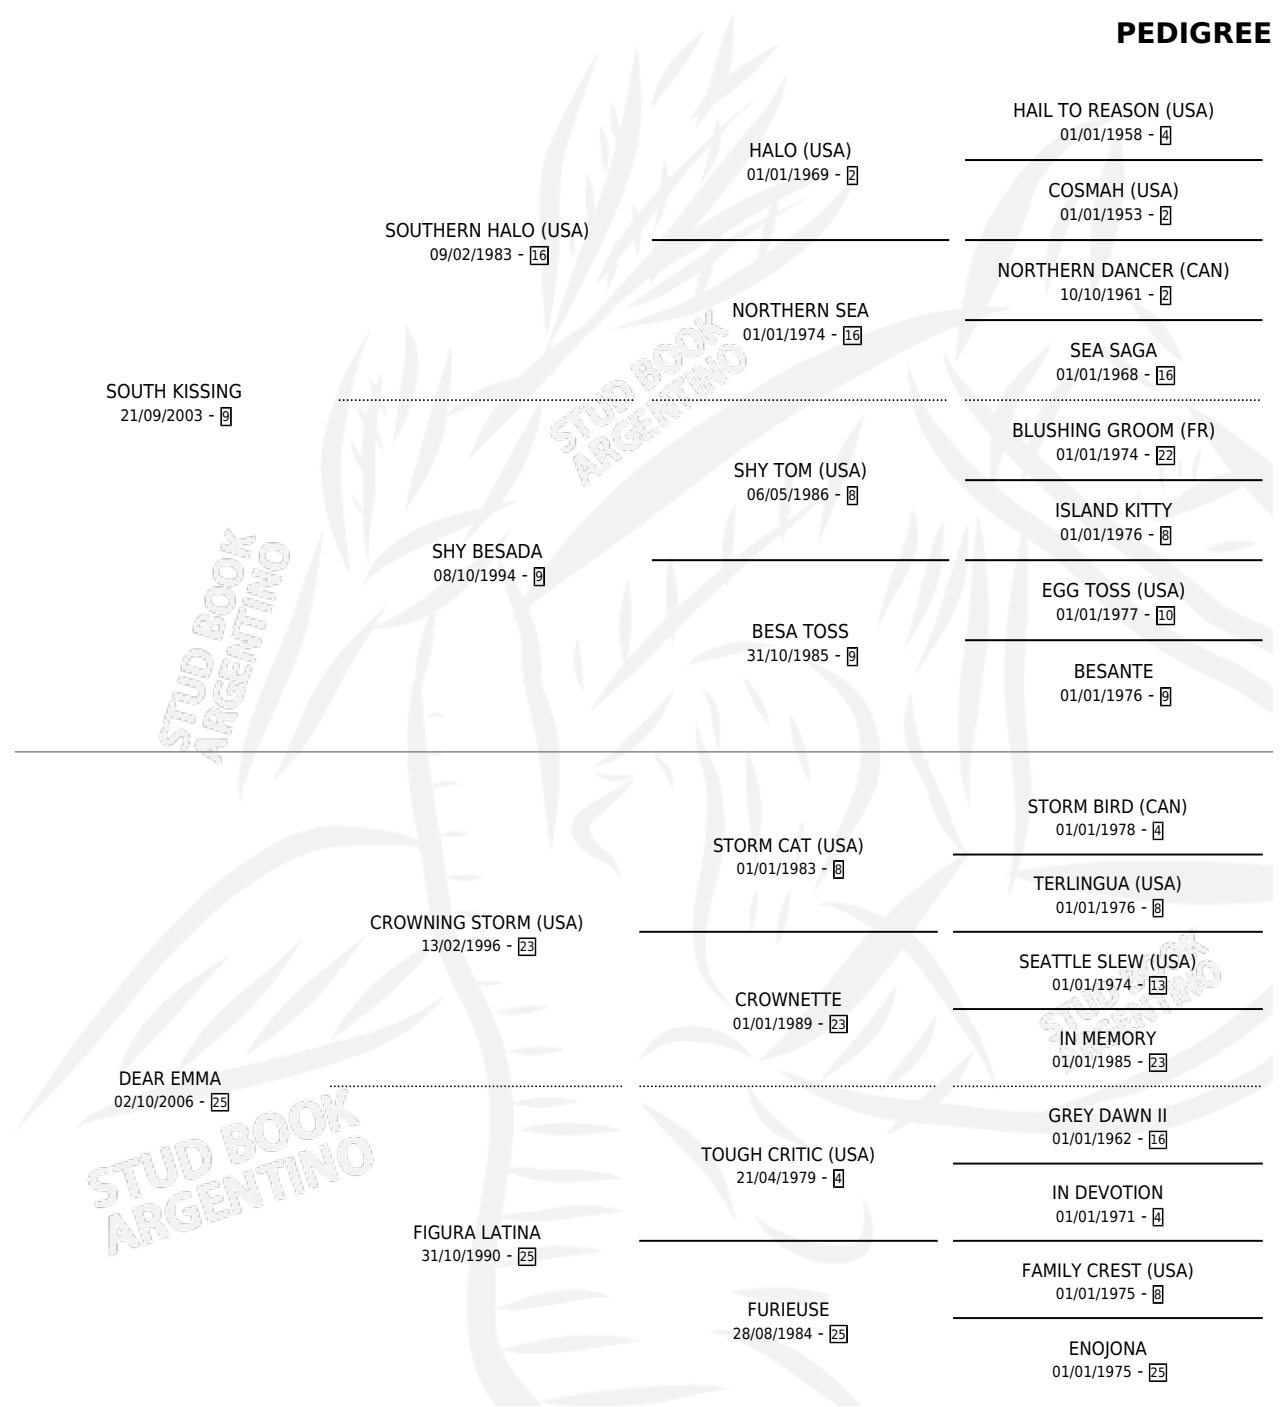

ES SUREÑA

por SOUTH KISSING y DEAR EMMA por CROWNING STORM (USA)

Argentina · Hembra · Alazan · SP · 15/08/2021
Familia 25 · Volumen 44

ESTADO

| | |
|------------------------------|---|
| TIPIFICACIÓN SANGUÍNEA | X |
| TIPIFICACIÓN POR ADN | ✓ |
| PASAPORTE | ✓ |
| IDENTIFICACIÓN POR MICROCHIP | ✓ |
| REPRODUCTOR | X |

Lugar de nacimiento: El Calden
Criador: Scarpello Gustavo Edgardo

PEDIGREE

CAMPAÑA

Solo carreras oficiales de Argentina

POR EDAD

| EDAD | CC | 1° | 2° | 3° | 4° | 5° | NP | CLC | CLG | CLCG1 | CLGG1 | IMPORTE | GANANCIA / CC |
|---------|----|------|-------|------|-------|------|------|------|------|-------|-------|-------------|---------------|
| 4 AÑOS | 2 | 0 | 1 | 0 | 1 | 0 | 0 | 0 | 0 | 0 | 0 | \$2,250,000 | \$1,125,000 |
| TOTALES | 2 | 0 | 1 | 0 | 1 | 0 | 0 | 0 | 0 | 0 | 0 | \$2,250,000 | \$1,125,000 |
| % | | 0.0% | 50.0% | 0.0% | 50.0% | 0.0% | 0.0% | 0.0% | 0.0% | 0.0% | 0.0% | | |