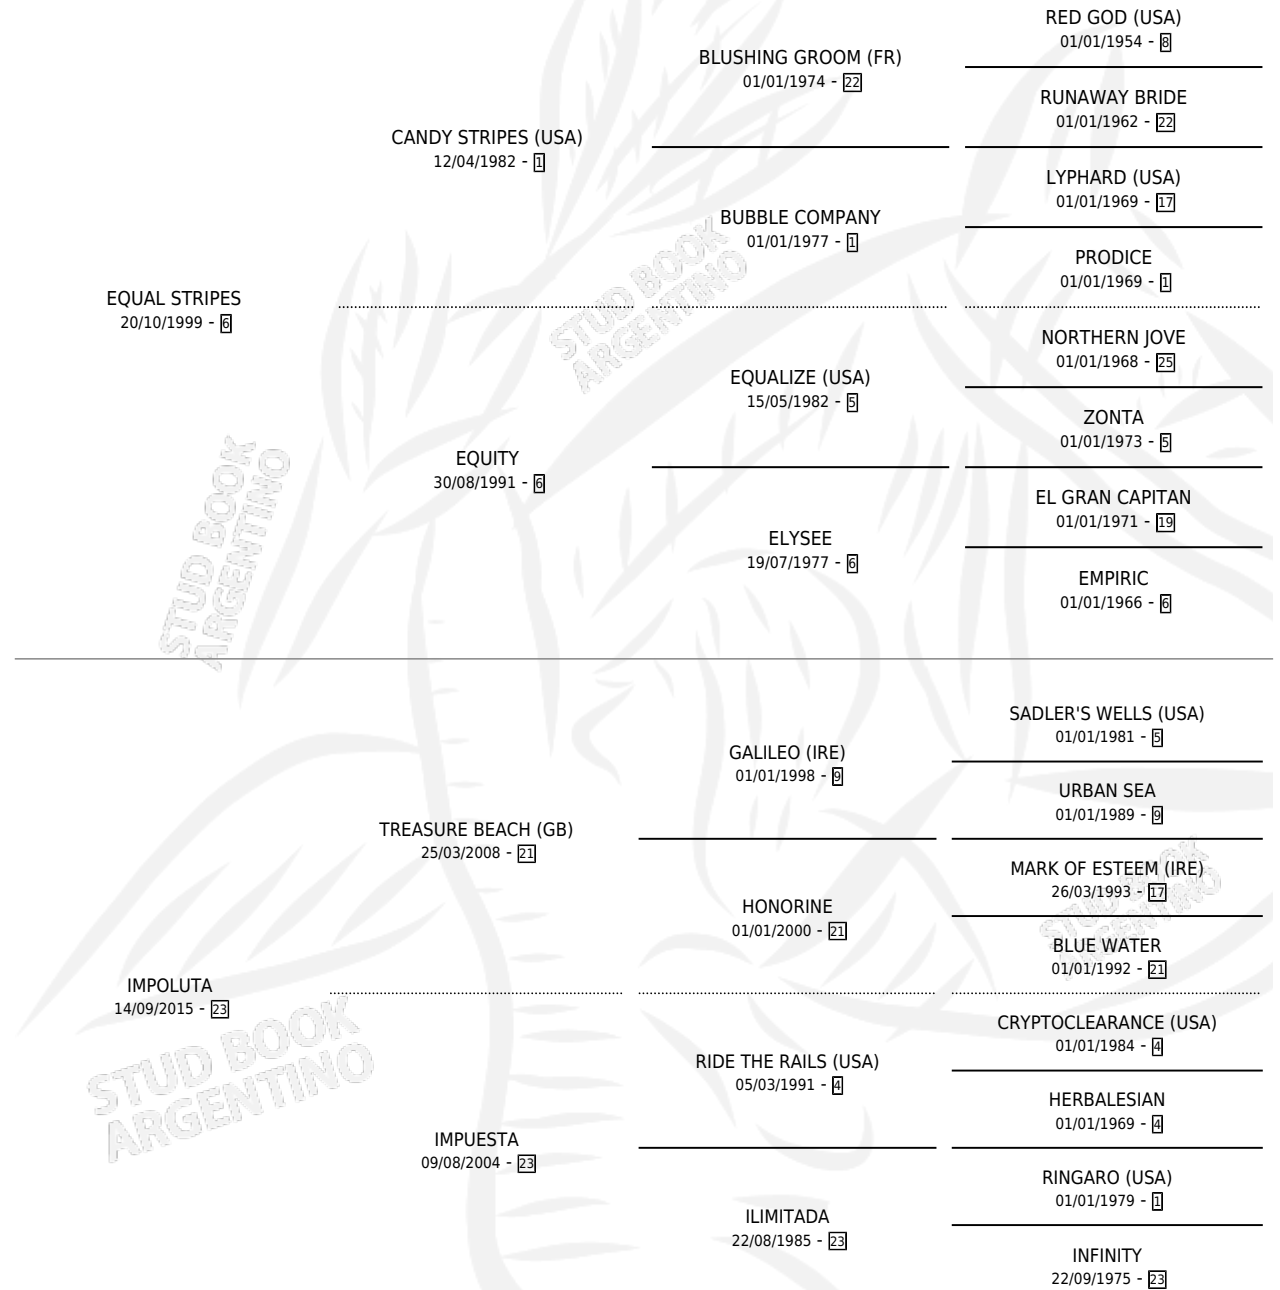

IMPORTA TODO

por **EQUAL STRIPES** y **IMPOLUTA** por **TREASURE BEACH** (GB)

Argentina · Hembra · Zaino Colorado · SP · 31/07/2021
Familia 23-a · Volumen 44

ESTADO

TIPIFICACIÓN SANGUÍNEA	X
TIPIFICACIÓN POR ADN	✓
PASAPORTE	✓
IDENTIFICACIÓN POR MICROCHIP	✓
REPRODUCTOR	X

Lugar de nacimiento: Abolengo

Criador: Abolengo

PEDIGREE