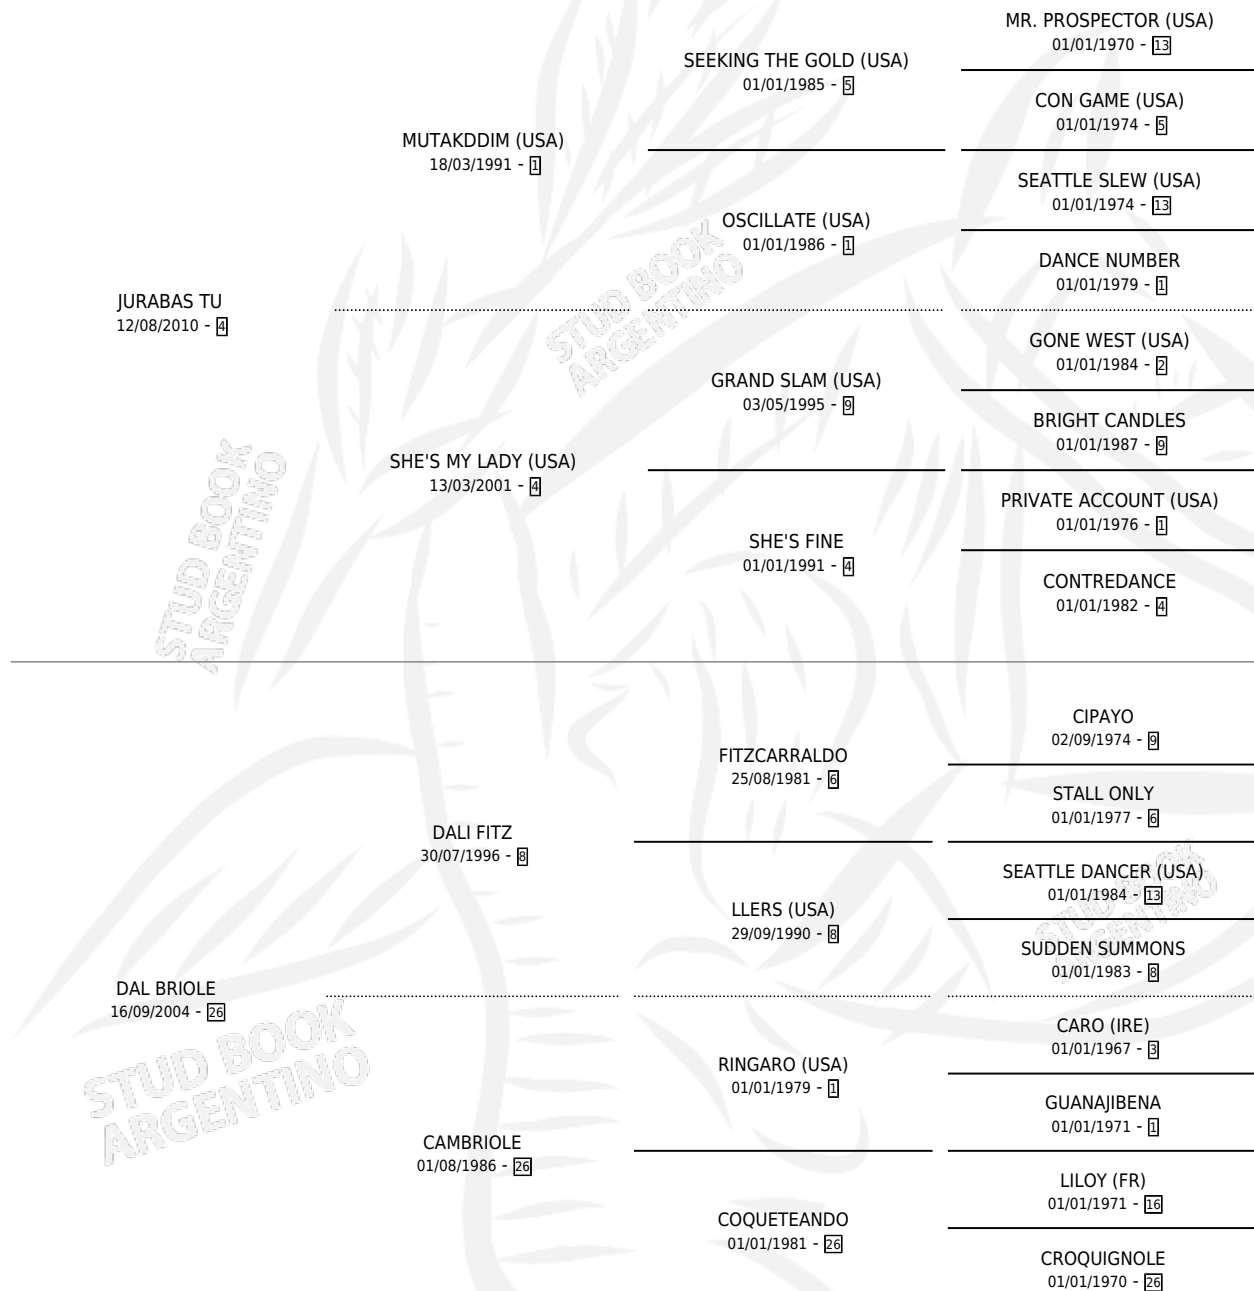

BRIATICA

por JURABAS TU y DAL BRIOLE por DALI FITZ

Argentina · Hembra · Zaino · SP · 18/08/2021
Familia 26 · Volumen 44

ESTADO

TIPIFICACIÓN SANGUÍNEA	X
TIPIFICACIÓN POR ADN	✓
PASAPORTE	✓
IDENTIFICACIÓN POR MICROCHIP	✓
REPRODUCTOR	X

Lugar de nacimiento: El Calden

Criador: El Calden

PEDIGREE

CAMPAÑA

Solo carreras oficiales de Argentina

POR EDAD

EDAD	CC	1°	2°	3°	4°	5°	NP	CLC	CLG	CLCG1	CLGG1	IMPORTE	GANANCIA / CC
4 AÑOS	5	1	1	1	1	1	0	0	0	0	0	\$7,052,500	\$1,410,500
TOTALES	5	1	1	1	1	1	0	0	0	0	0	\$7,052,500	\$1,410,500
%		20.0%	20.0%	20.0%	20.0%	20.0%	0.0%	0.0%	0.0%	0.0%	0.0%		