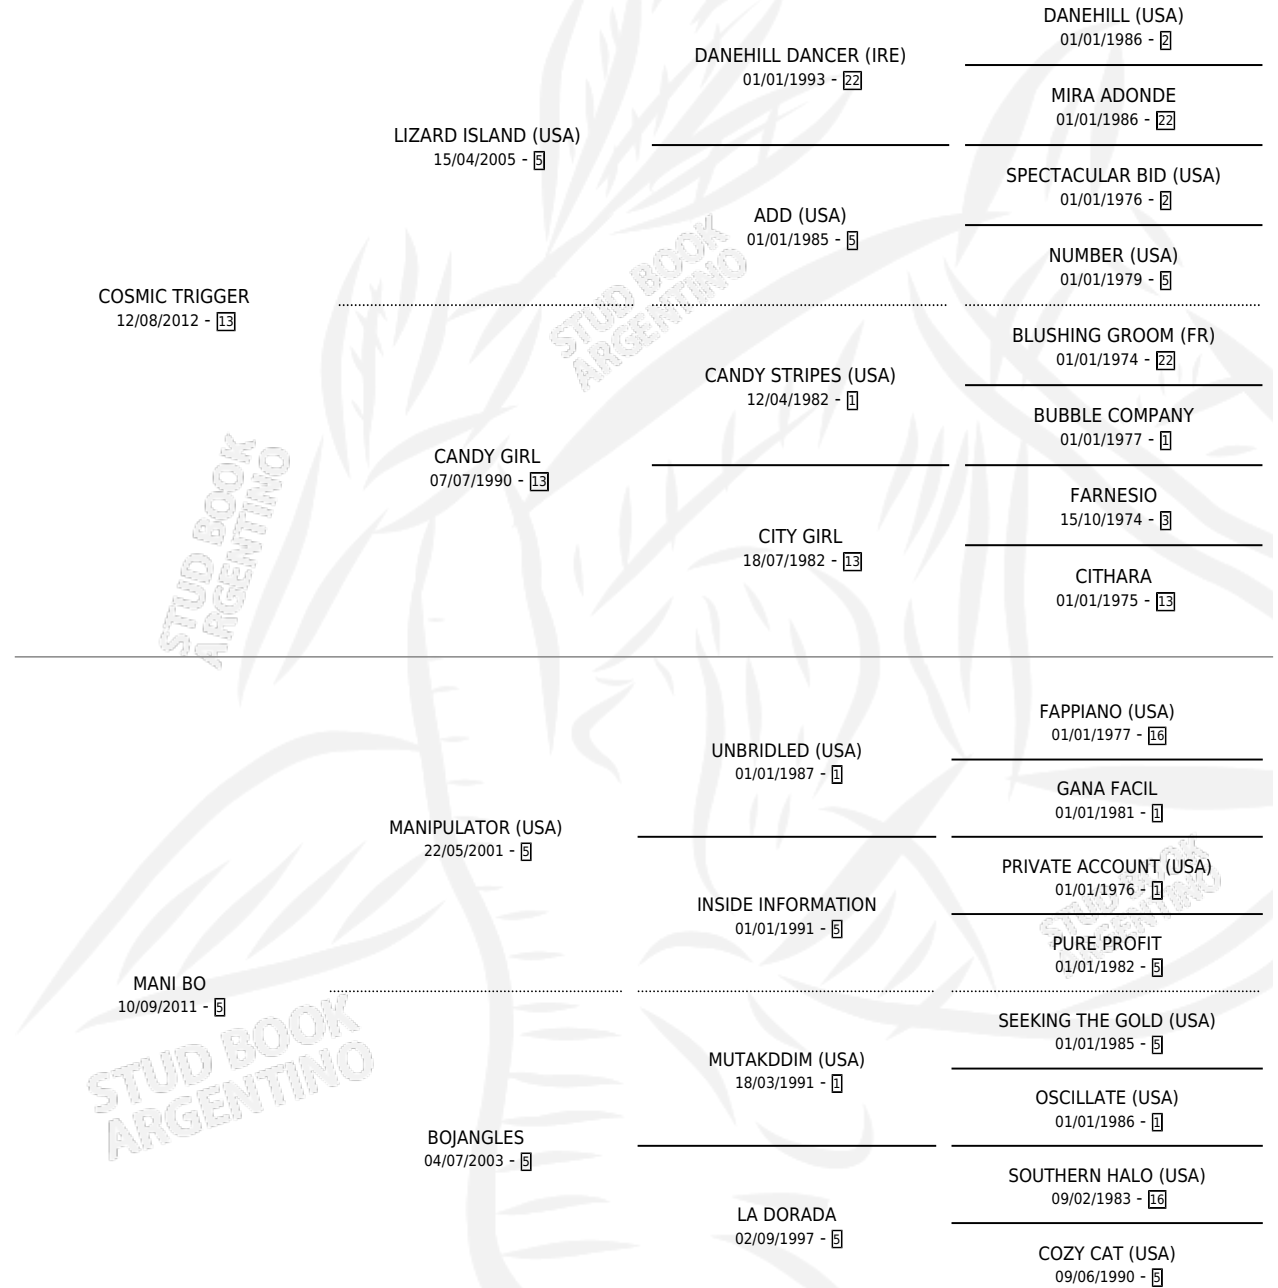

MANNARINO

por **COSMIC TRIGGER** y **MANI BO** por **MANIPULATOR**
(USA)

Argentina · Macho · Zaino · SP · 01/08/2021
Familia 5-j · Volumen 44

ESTADO

TIPIFICACIÓN SANGUÍNEA	X
TIPIFICACIÓN POR ADN	✓
PASAPORTE	✓
IDENTIFICACIÓN POR MICROCHIP	✓
REPRODUCTOR	X

Lugar de nacimiento: Abolengo
Criador: Abolengo

PEDIGREE