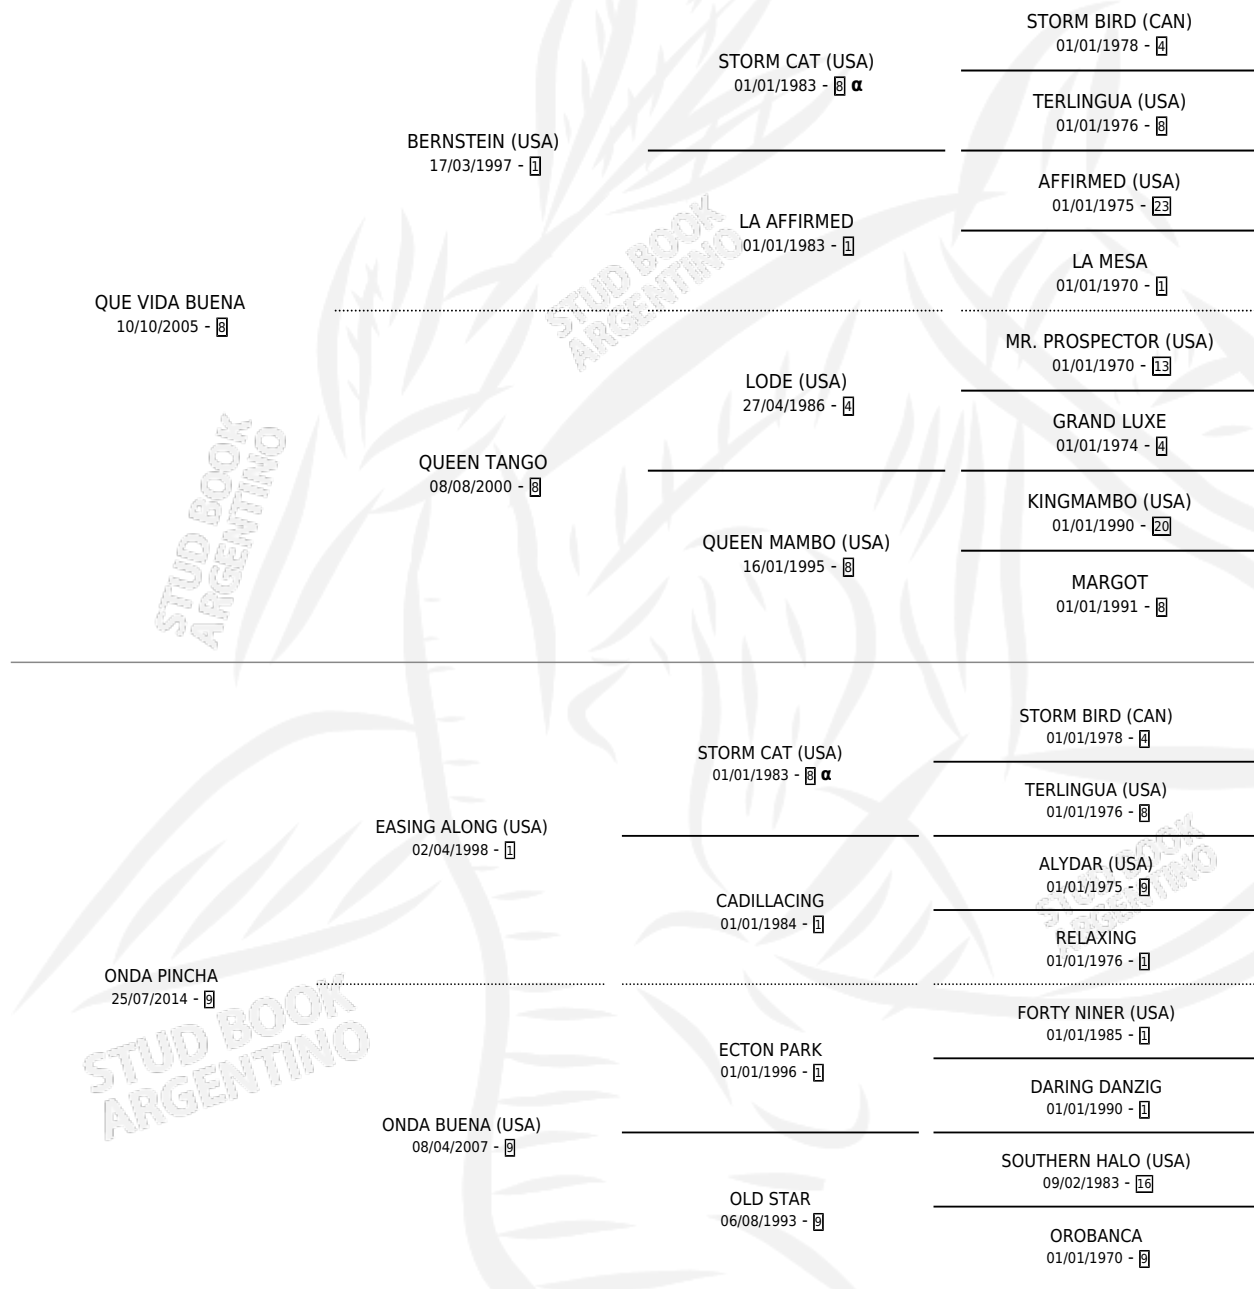

QUE ONDA MAN

por QUE VIDA BUENA y ONDA PINCHA por EASING ALONG (USA)

Argentina · Macho · Zaino · SP · 19/08/2021
Familia 9-g · Volumen 44

ESTADO

TIPIFICACIÓN SANGUÍNEA	X
TIPIFICACIÓN POR ADN	✓
PASAPORTE	✓
IDENTIFICACIÓN POR MICROCHIP	✓
REPRODUCTOR	X

Lugar de nacimiento: Don Florentino
Criador: Don Florentino

PEDIGREE

INBREEDING : α

CAMPAÑA

Solo carreras oficiales de Argentina

POR EDAD

EDAD	CC	1°	2°	3°	4°	5°	NP	CLC	CLG	CLCG1	CLGG1	IMPORTE	GANANCIA / CC
3 AÑOS	1	0	0	0	0	0	1	0	0	0	0	\$120,000	\$120,000
4 AÑOS	3	1	2	0	0	0	0	0	0	0	0	\$7,992,500	\$2,664,167
TOTALES	4	1	2	0	0	0	1	0	0	0	0	\$8,112,500	\$2,028,125
%		25.0%	50.0%	0.0%	0.0%	0.0%	25.0%	0.0%	0.0%	0.0%	0.0%		