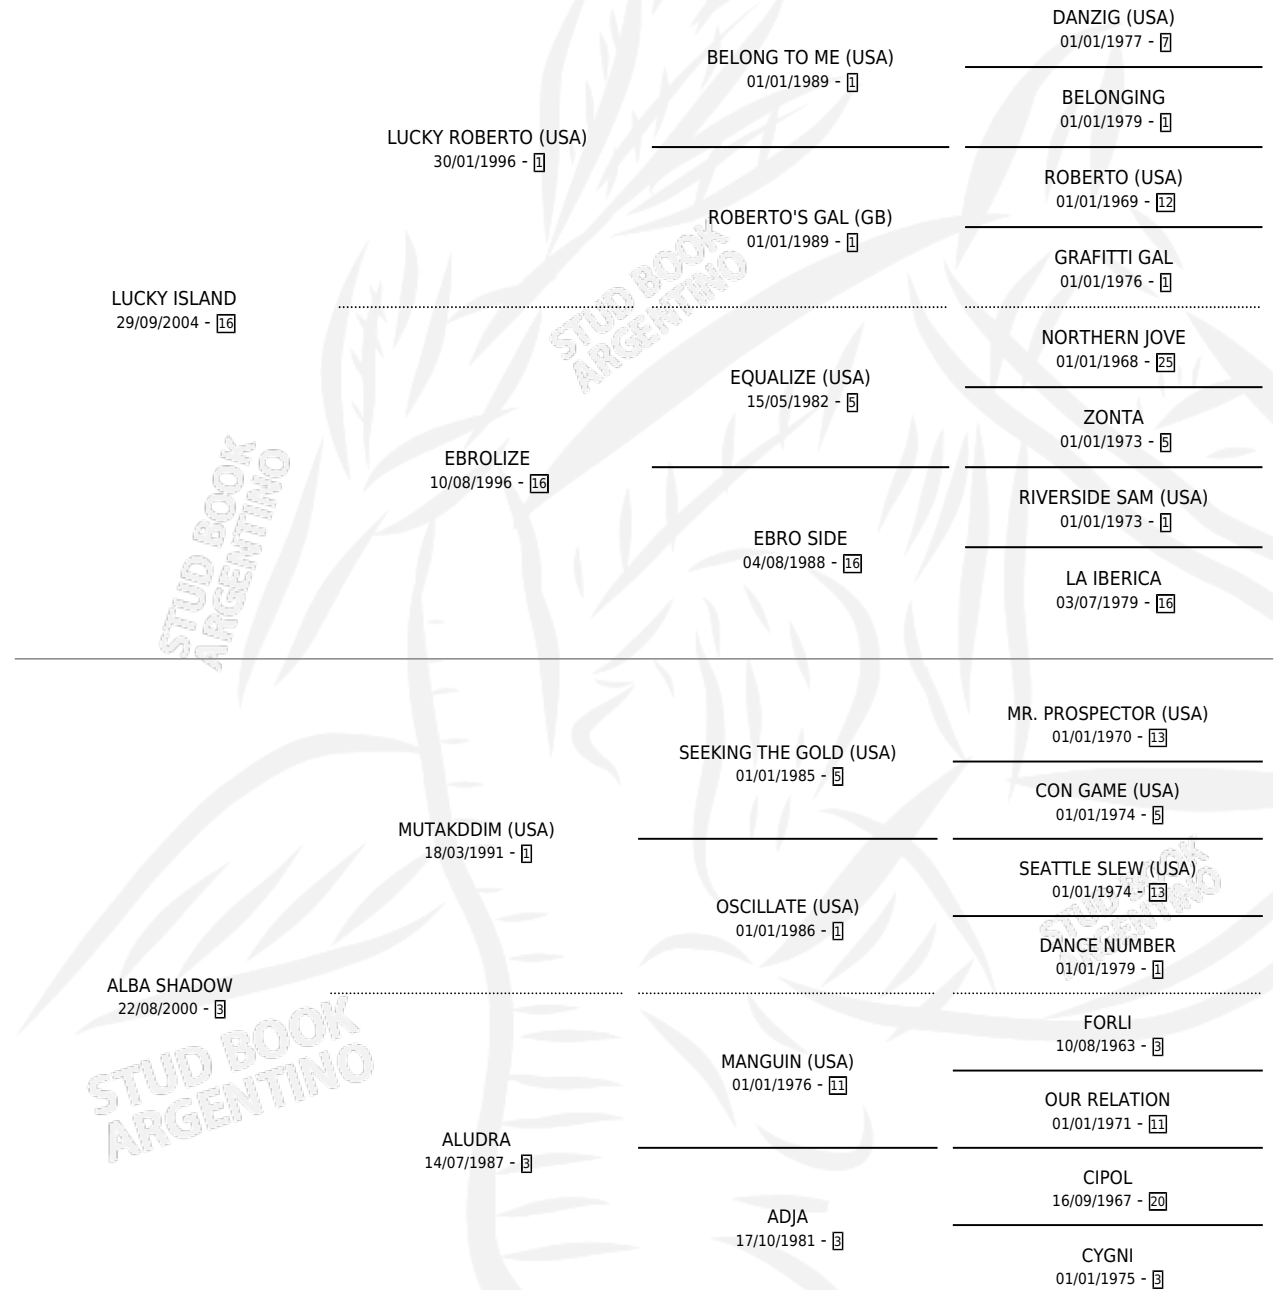

LUKALBA

por LUCKY ISLAND y ALBA SHADOW por MUTAKDDIM (USA)

Argentina · Hembra · Zaino · SP · 20/08/2021
Familia 3-o · Volumen 44

ESTADO

TIPIFICACIÓN SANGUÍNEA	X
TIPIFICACIÓN POR ADN	✓
PASAPORTE	✓
IDENTIFICACIÓN POR MICROCHIP	✓
REPRODUCTOR	X

Lugar de nacimiento: Franhug
Criador: Franhug

PEDIGREE

LUKALBA

Datos oficiales del Stud Book Argentino

Documento generado el 27/04/2026

studbook.org.ar