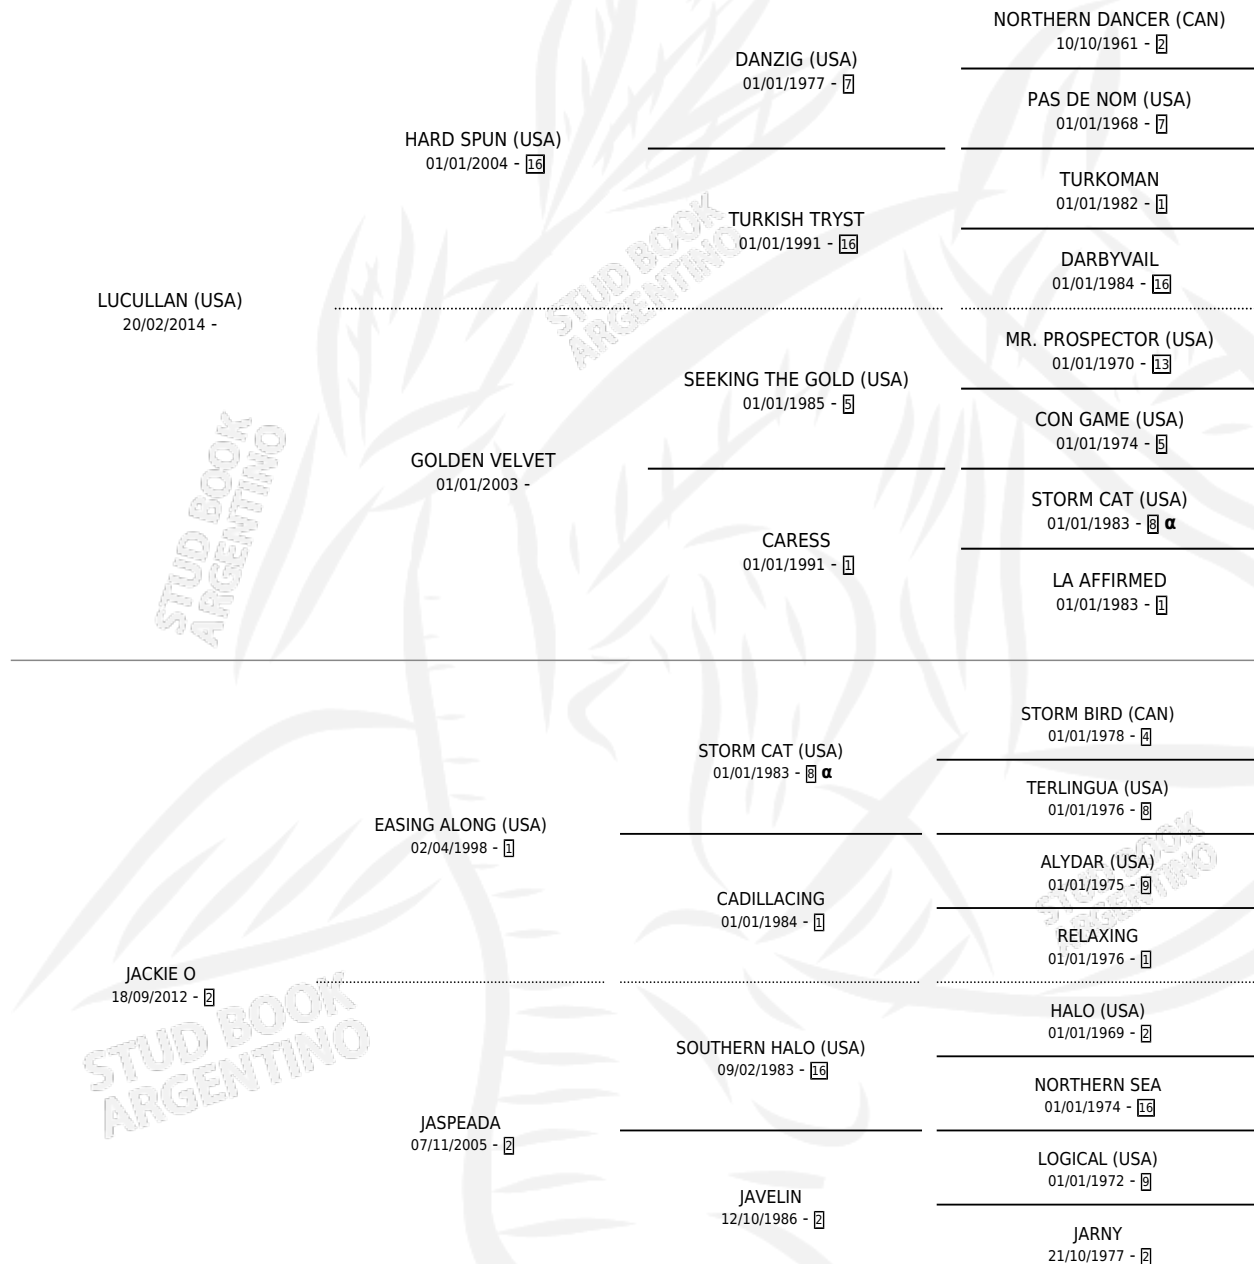

EL SENTIMENTAL

por LUCULLAN (USA) y JACKIE O por EASING ALONG (USA)

Argentina · Macho · Zaino · SP · 04/08/2021
Familia 2-g · Volumen 44

ESTADO

TIPIFICACIÓN SANGUÍNEA	X
TIPIFICACIÓN POR ADN	✓
PASAPORTE	✓
IDENTIFICACIÓN POR MICROCHIP	✓
REPRODUCTOR	X

Lugar de nacimiento: La Mission Robles

Criador: Tres Jota Sociedad Simple De La Seccion Iv

PEDIGREE

INBREEDING : α

CAMPAÑA

Solo carreras oficiales de Argentina

POR EDAD

EDAD	CC	1°	2°	3°	4°	5°	NP	CLC	CLG	CLCG1	CLGG1	IMPORTE	GANANCIA / CC
2 AÑOS	1	0	0	0	0	1	0	0	0	0	0	\$205,000	\$205,000
3 AÑOS	16	1	0	2	6	2	5	0	0	0	0	\$7,820,675	\$488,792
4 AÑOS	14	0	2	0	2	1	9	0	0	0	0	\$4,972,300	\$355,164
TOTALES	31	1	2	2	8	4	14	0	0	0	0	\$12,997,975	\$419,290
%		3.2%	6.5%	6.5%	25.8%	12.9%	45.2%	0.0%	0.0%	0.0%	0.0%		

Ganador en La Plata - \$12,997,975, a los 3 años.

POR DISTANCIA

HIPODROMO	CC	1°	2°	3°	4°	5°	NP	CLC	CLG	CLCG1	CLGG1	IMPORTE
LA PLATA	28	1	2	2	7	3	13	0	0	0	0	\$12,330,100
1600 MTS	6	0	0	2	3	0	1	0	0	0	0	\$3,106,800
1400 MTS	15	1	2	0	4	0	8	0	0	0	0	\$7,963,300
1200 MTS	3	0	0	0	0	0	3	0	0	0	0	\$316,000
1500 MTS	2	0	0	0	0	1	1	0	0	0	0	\$426,000
1700 MTS	1	0	0	0	0	1	0	0	0	0	0	\$313,000
1000 MTS	1	0	0	0	0	1	0	0	0	0	0	\$205,000
SAN ISIDRO	3	0	0	0	1	1	1	0	0	0	0	\$667,875
1600 MTS	2	0	0	0	1	0	1	0	0	0	0	\$435,000
1400 MTS	1	0	0	0	0	1	0	0	0	0	0	\$232,875