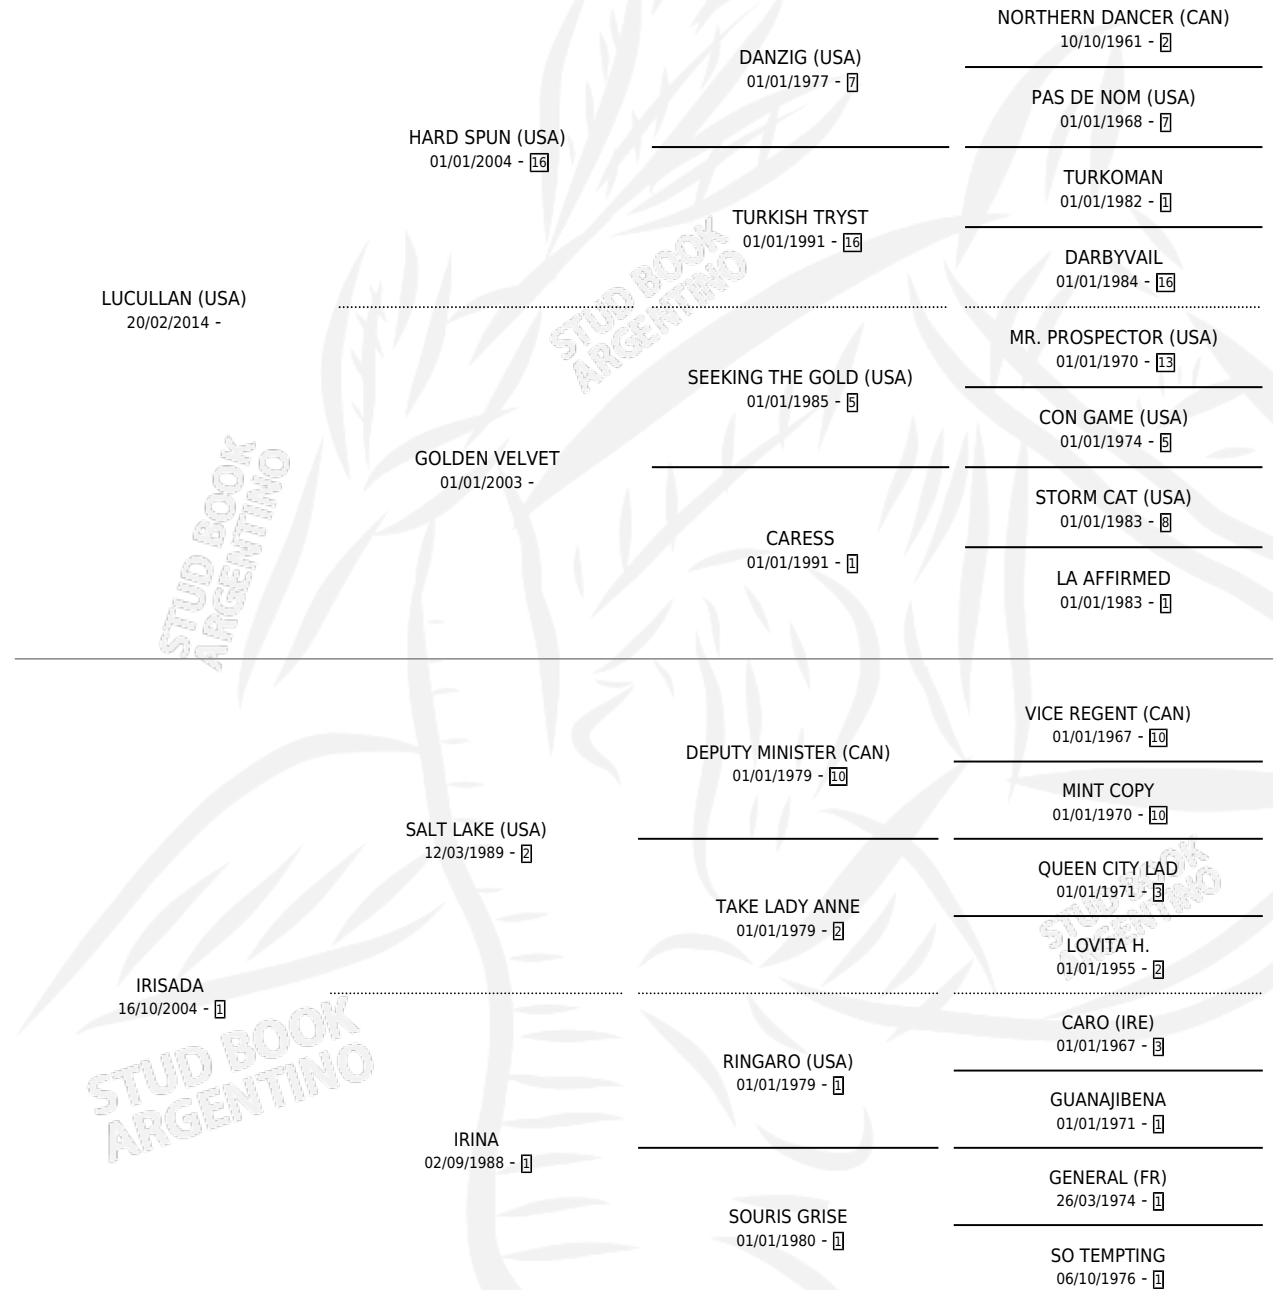

RUCAMARA

por LUCULLAN (USA) y IRISADA por SALT LAKE (USA)

Argentina · Hembra · Zaino · SP · 29/07/2021

Familia 1-o · Volumen 44

ESTADO

TIPIFICACIÓN SANGUÍNEA	X
TIPIFICACIÓN POR ADN	✓
PASAPORTE	✓
IDENTIFICACIÓN POR MICROCHIP	✓
REPRODUCTOR	X

Lugar de nacimiento: La Mission Robles

Criador: Tres Jota Sociedad Simple De La Seccion Iv

PEDIGREE

CAMPAÑA

Solo carreras oficiales de Argentina

POR EDAD

EDAD	CC	1°	2°	3°	4°	5°	NP	CLC	CLG	CLCG1	CLGG1	IMPORTE	GANANCIA / CC
4 AÑOS	6	2	1	0	0	1	2	0	0	0	0	\$9,476,000	\$1,579,333
TOTALES	6	2	1	0	0	1	2	0	0	0	0	\$9,476,000	\$1,579,333
%		33.3%	16.7%	0.0%	0.0%	16.7%	33.3%	0.0%	0.0%	0.0%	0.0%		

Ganadora de 2 carreras en La Plata - \$9,476,000, a los 4 años.

POR DISTANCIA

HIPODROMO	CC	1°	2°	3°	4°	5°	NP	CLC	CLG	CLCG1	CLGG1	IMPORTE
PALERMO	1	0	0	0	0	1	0	0	0	0	0	\$300,000
1600 MTS	1	0	0	0	0	1	0	0	0	0	0	\$300,000
LA PLATA	5	2	1	0	0	0	2	0	0	0	0	\$9,176,000
1600 MTS	1	1	0	0	0	0	0	0	0	0	0	\$4,040,000
1400 MTS	1	1	0	0	0	0	0	0	0	0	0	\$3,710,000
1200 MTS	3	0	1	0	0	0	2	0	0	0	0	\$1,426,000