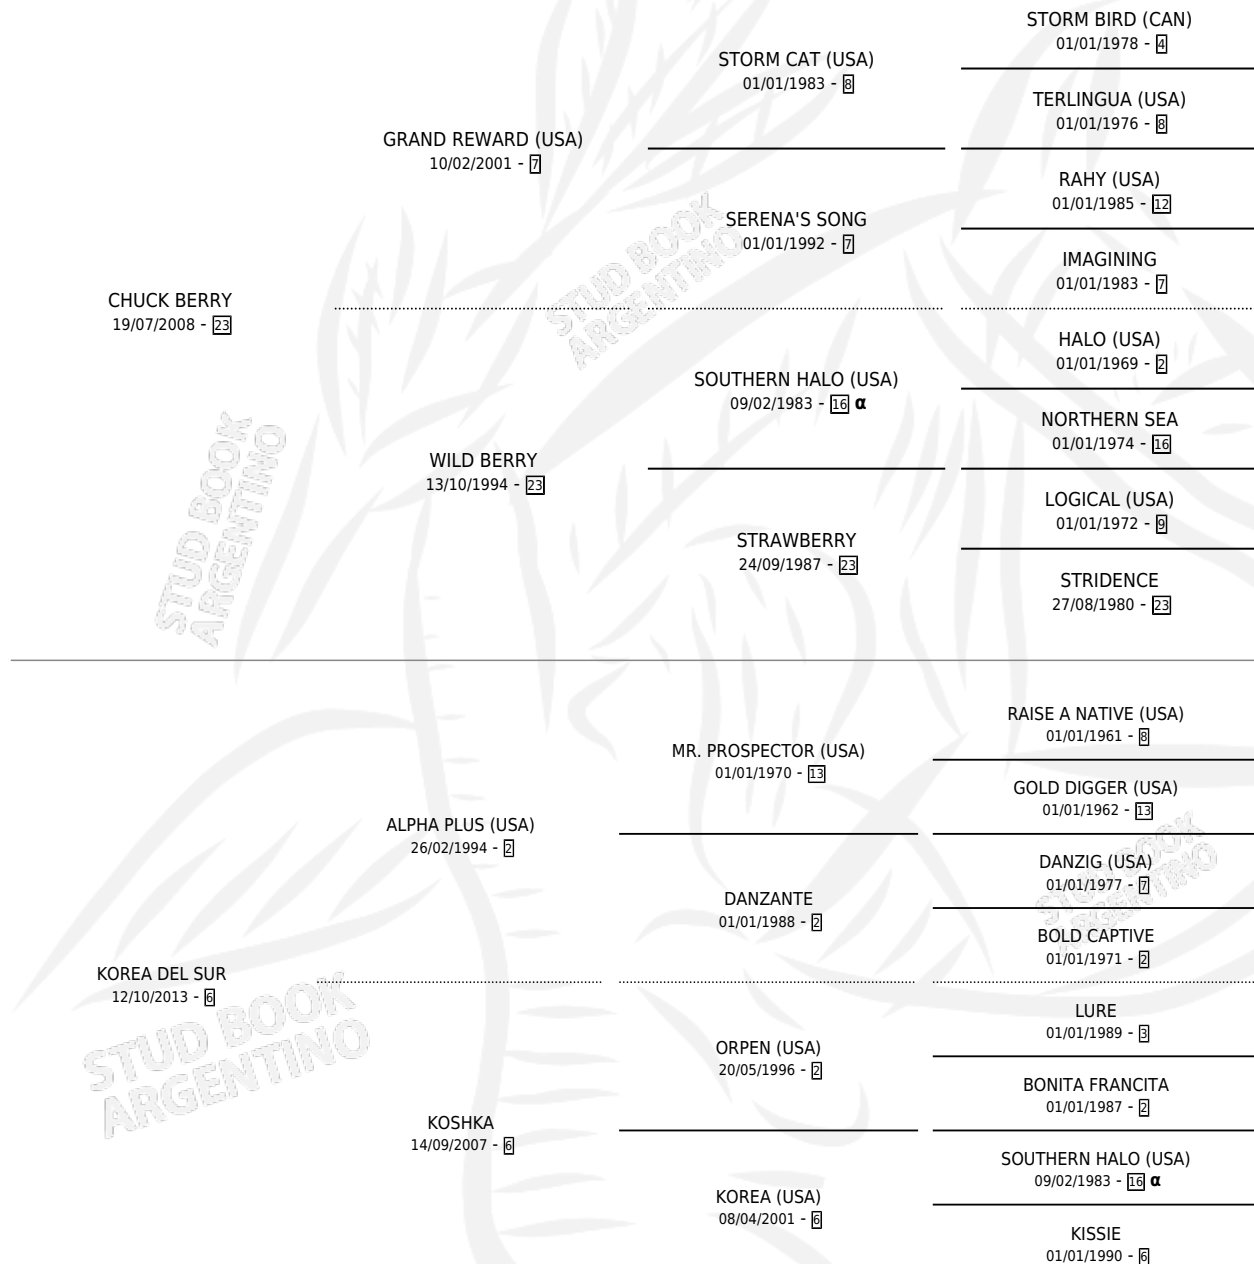

KOREANO CHUCK

por CHUCK BERRY y KOREA DEL SUR por ALPHA PLUS (USA)

Argentina · Macho · Zaino · SP · 30/07/2021
Familia 6-a · Volumen 44

ESTADO

TIPIFICACIÓN SANGUÍNEA	X
TIPIFICACIÓN POR ADN	✓
PASAPORTE	✓
IDENTIFICACIÓN POR MICROCHIP	✓
REPRODUCTOR	X

Lugar de nacimiento: La Catedral De Palermo
Criador: La Catedral De Palermo

PEDIGREE

INBREEDING : α

CAMPAÑA

Solo carreras oficiales de Argentina

POR EDAD

EDAD	CC	1°	2°	3°	4°	5°	NP	CLC	CLG	CLCG1	CLGG1	IMPORTE	GANANCIA / CC
2 AÑOS	1	0	0	0	0	0	1	0	0	0	0	\$41,000	\$41,000
TOTALES	1	0	0	0	0	0	1	0	0	0	0	\$41,000	\$41,000
%		0.0%	0.0%	0.0%	0.0%	0.0%	100%	0.0%	0.0%	0.0%	0.0%		