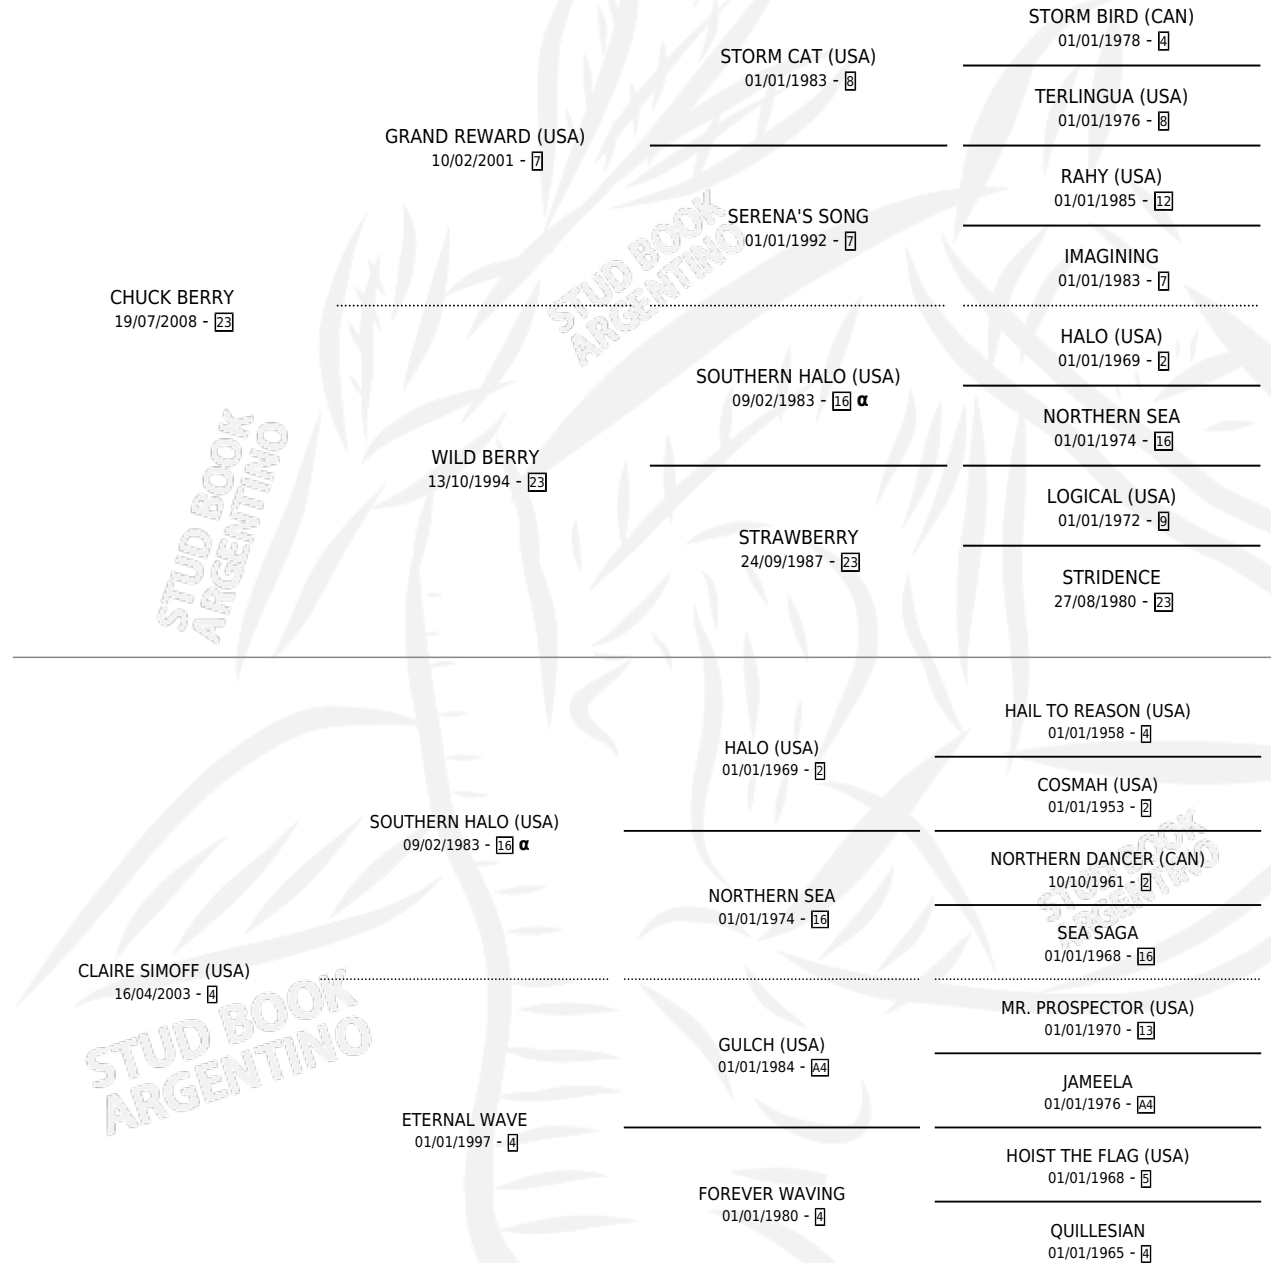

CLAIRE CHUCK

por **CHUCK BERRY** y **CLAIRE SIMOFF (USA)** por
SOUTHERN HALO (USA)

Argentina · Macho · Zaino Colorado · SP · 30/07/2021
Familia 4-m · Volumen 44

ESTADO

TIPIFICACIÓN SANGUÍNEA	X
TIPIFICACIÓN POR ADN	✓
PASAPORTE	✓
IDENTIFICACIÓN POR MICROCHIP	✓
REPRODUCTOR	X

Lugar de nacimiento: La Catedral De Palermo

Criador: La Catedral De Palermo

PEDIGREE

INBREEDING : α

CAMPAÑA

Solo carreras oficiales de Argentina

POR EDAD

EDAD	CC	1°	2°	3°	4°	5°	NP	CLC	CLG	CLCG1	CLGG1	IMPORTE	GANANCIA / CC
2 AÑOS	2	0	0	0	0	0	2	0	0	0	0	\$0	\$0
3 AÑOS	6	0	1	1	0	2	2	0	0	0	0	\$1,425,000	\$237,500
4 AÑOS	3	0	0	0	0	0	3	0	0	0	0	\$0	\$0
TOTALES	11	0	1	1	0	2	7	0	0	0	0	\$1,425,000	\$129,545
%		0.0%	9.1%	9.1%	0.0%	18.2%	63.6%	0.0%	0.0%	0.0%	0.0%		

Placés en San Isidro y Palermo en 11 carreras disputadas.

POR DISTANCIA

HIPODROMO	CC	1°	2°	3°	4°	5°	NP	CLC	CLG	CLCG1	CLGG1	IMPORTE
PALERMO	5	0	0	1	0	2	0	0	0	0	0	\$900,000
1000 MTS	4	0	0	1	0	1	0	0	0	0	0	\$750,000
1200 MTS	1	0	0	0	0	1	0	0	0	0	0	\$150,000
SAN ISIDRO	6	0	1	0	0	0	5	0	0	0	0	\$525,000
1400 MTS	1	0	0	0	0	0	1	0	0	0	0	\$0
1100 MTS	2	0	1	0	0	0	1	0	0	0	0	\$525,000
1200 MTS	3	0	0	0	0	0	3	0	0	0	0	\$0