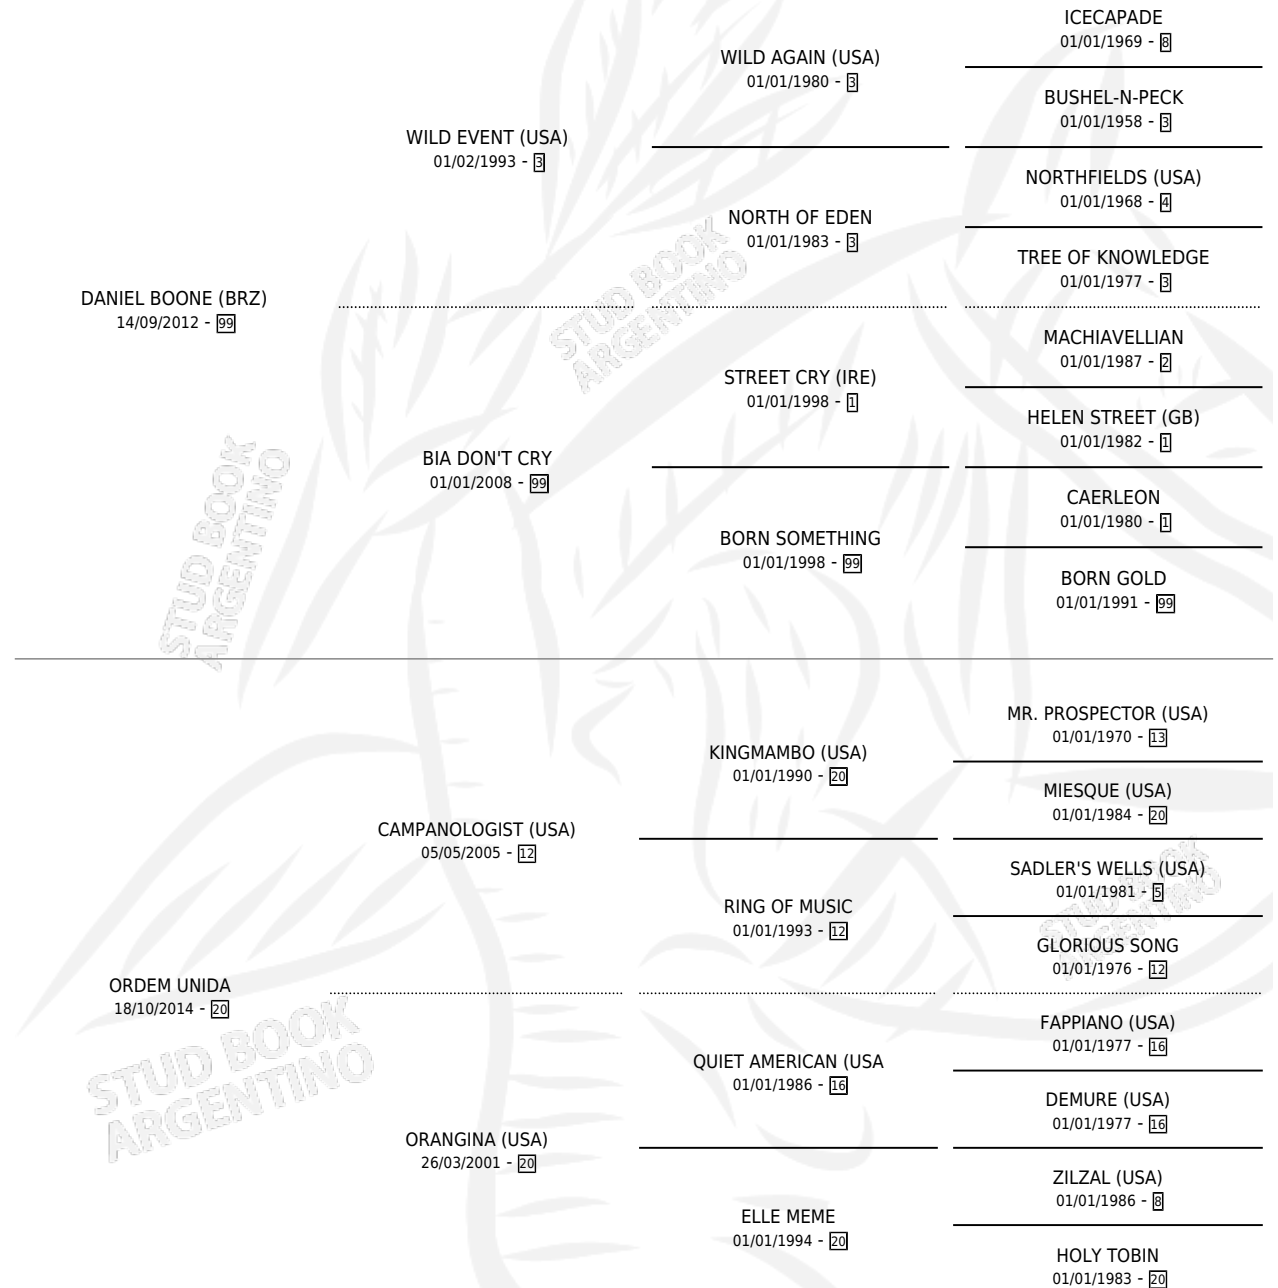

ORCHID BLACK

por DANIEL BOONE (BRZ) y ORDEM UNIDA por
CAMPANOLOGIST (USA)

Argentina · Hembra · Zaino Colorado · SP · 31/07/2021
Familia 20 · Volumen 44

ESTADO

TIPIFICACIÓN SANGUÍNEA	X
TIPIFICACIÓN POR ADN	✓
PASAPORTE	✓
IDENTIFICACIÓN POR MICROCHIP	✓
REPRODUCTOR	X

Lugar de nacimiento: Santa Maria De Araras
Criador: Santa Maria De Araras

PEDIGREE

CAMPAÑA

Solo carreras oficiales de Argentina

POR EDAD

EDAD	CC	1°	2°	3°	4°	5°	NP	CLC	CLG	CLCG1	CLGG1	IMPORTE	GANANCIA / CC
3 AÑOS	6	0	1	0	1	0	4	0	0	0	0	\$1,525,000	\$254,167
4 AÑOS	3	1	0	0	0	0	2	0	0	0	0	\$4,660,000	\$1,553,333
TOTALES	9	1	1	0	1	0	6	0	0	0	0	\$6,185,000	\$687,222
%		11.1%	11.1%	0.0%	11.1%	0.0%	66.7%	0.0%	0.0%	0.0%	0.0%		