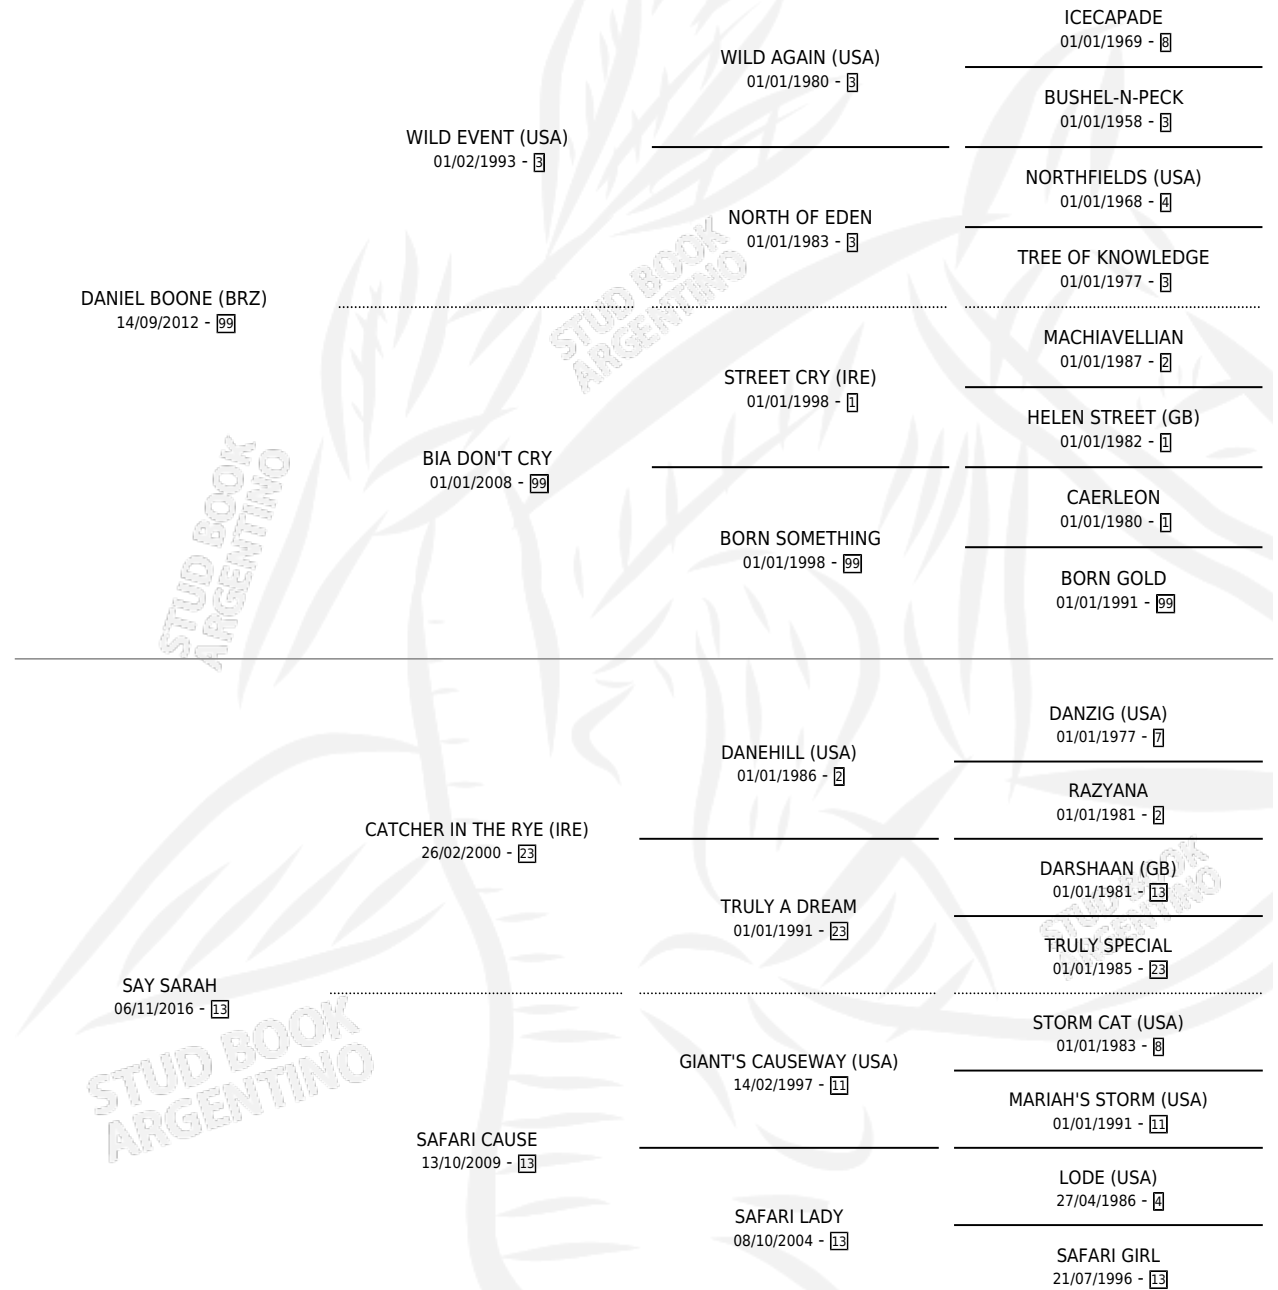

SELEUCIA

por DANIEL BOONE (BRZ) y SAY SARAH por CATCHER IN THE RYE (IRE)

Argentina · Hembra · Zaino · SP · 02/08/2021
Familia 13-c · Volumen 44

ESTADO

TIPIFICACIÓN SANGUÍNEA	X
TIPIFICACIÓN POR ADN	✓
PASAPORTE	✓
IDENTIFICACIÓN POR MICROCHIP	✓
REPRODUCTOR	X

Lugar de nacimiento: Santa Maria De Araras
Criador: Santa Maria De Araras

PEDIGREE

CAMPAÑA

Solo carreras oficiales de Argentina

POR EDAD

EDAD	CC	1°	2°	3°	4°	5°	NP	CLC	CLG	CLCG1	CLGG1	IMPORTE	GANANCIA / CC
2 AÑOS	1	0	0	0	0	1	0	0	0	0	0	\$185,000	\$185,000
3 AÑOS	7	2	0	2	1	0	2	0	0	0	0	\$13,490,000	\$1,927,143
4 AÑOS	1	0	0	0	0	1	0	0	0	0	0	\$185,000	\$185,000
TOTALES	9	2	0	2	1	2	2	0	0	0	0	\$13,860,000	\$1,540,000
%		22.2%	0.0%	22.2%	11.1%	22.2%	22.2%	0.0%	0.0%	0.0%	0.0%		

Ganadora de 2 carreras en Palermo - \$13,860,000, a los 3 años.

POR DISTANCIA

HIPODROMO	CC	1°	2°	3°	4°	5°	NP	CLC	CLG	CLCG1	CLGG1	IMPORTE
SAN ISIDRO	2	0	0	1	0	1	0	0	0	0	0	\$795,000
1200 MTS	1	0	0	0	0	1	0	0	0	0	0	\$185,000
1000 MTS	1	0	0	1	0	0	0	0	0	0	0	\$610,000
PALERMO	7	2	0	1	1	1	2	0	0	0	0	\$13,065,000
1200 MTS	5	1	0	1	1	0	2	0	0	0	0	\$7,880,000
1000 MTS	1	1	0	0	0	0	0	0	0	0	0	\$5,000,000
1400 MTS	1	0	0	0	0	1	0	0	0	0	0	\$185,000