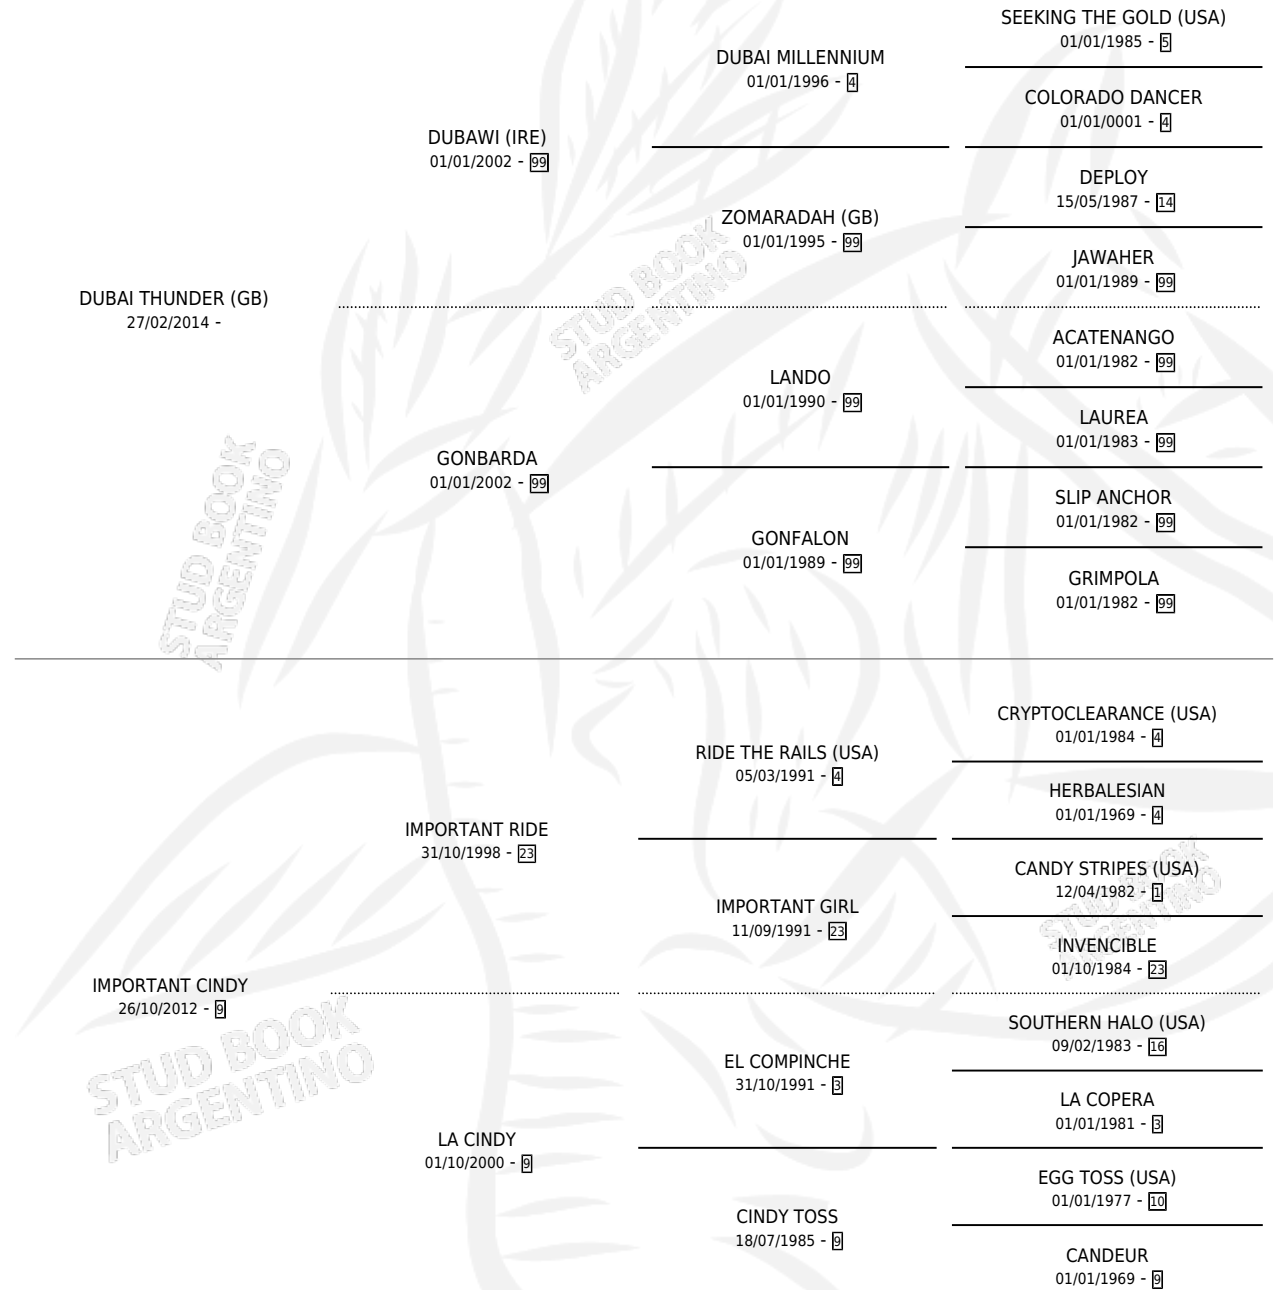

IMPORTANT DUBAI

por DUBAI THUNDER (GB) y IMPORTANT CINDY por
IMPORTANT RIDE

Argentina · Macho · Zaino · SP · 24/10/2020
Familia 9-g · Volumen 44

ESTADO

TIPIFICACIÓN SANGUÍNEA	X
TIPIFICACIÓN POR ADN	✓
PASAPORTE	✓
IDENTIFICACIÓN POR MICROCHIP	✓
REPRODUCTOR	X

Lugar de nacimiento: Campo particular
Criador: Wade Felipe y Vicente Maria Eugenia

PEDIGREE

IMPORTANT DUBAI

Datos oficiales del Stud Book Argentino

Documento generado el 28/04/2026

studbook.org.ar