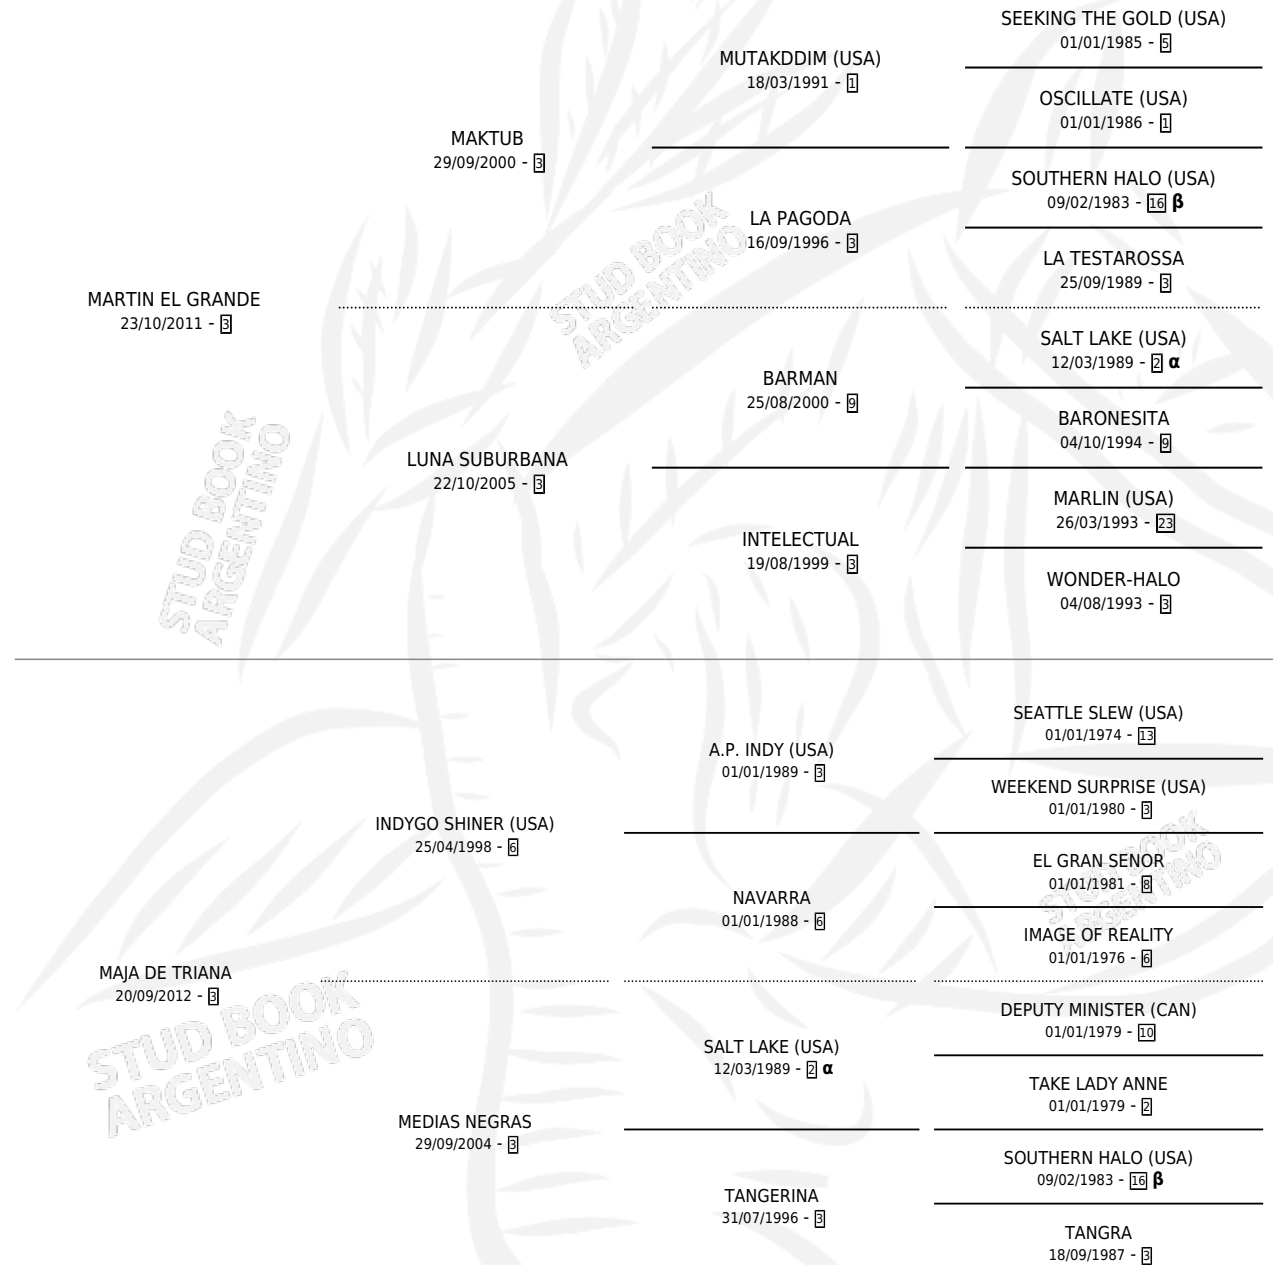

GRAN RAYMOND

por **MARTIN EL GRANDE** y **MAJA DE TRIANA** por **INDYGO SHINER (USA)**

Argentina · Macho · Zaino · SP · 10/11/2020
Familia 3-b · Volumen 44

ESTADO

TIPIFICACIÓN SANGUÍNEA	X
TIPIFICACIÓN POR ADN	✓
PASAPORTE	✓
IDENTIFICACIÓN POR MICROCHIP	✓
REPRODUCTOR	X

Lugar de nacimiento: Doña Porota
Criador: Soto Sejas Eduardo Javier

PEDIGREE

INBREEDING : α, β

CAMPAÑA

Solo carreras oficiales de Argentina

POR EDAD

EDAD	CC	1°	2°	3°	4°	5°	NP	CLC	CLG	CLCG1	CLGG1	IMPORTE	GANANCIA / CC
4 AÑOS	5	0	0	0	0	1	4	0	0	0	0	\$540,000	\$108,000
TOTALES	5	0	0	0	0	1	4	0	0	0	0	\$540,000	\$108,000
%		0.0%	0.0%	0.0%	0.0%	20.0%	80.0%	0.0%	0.0%	0.0%	0.0%		