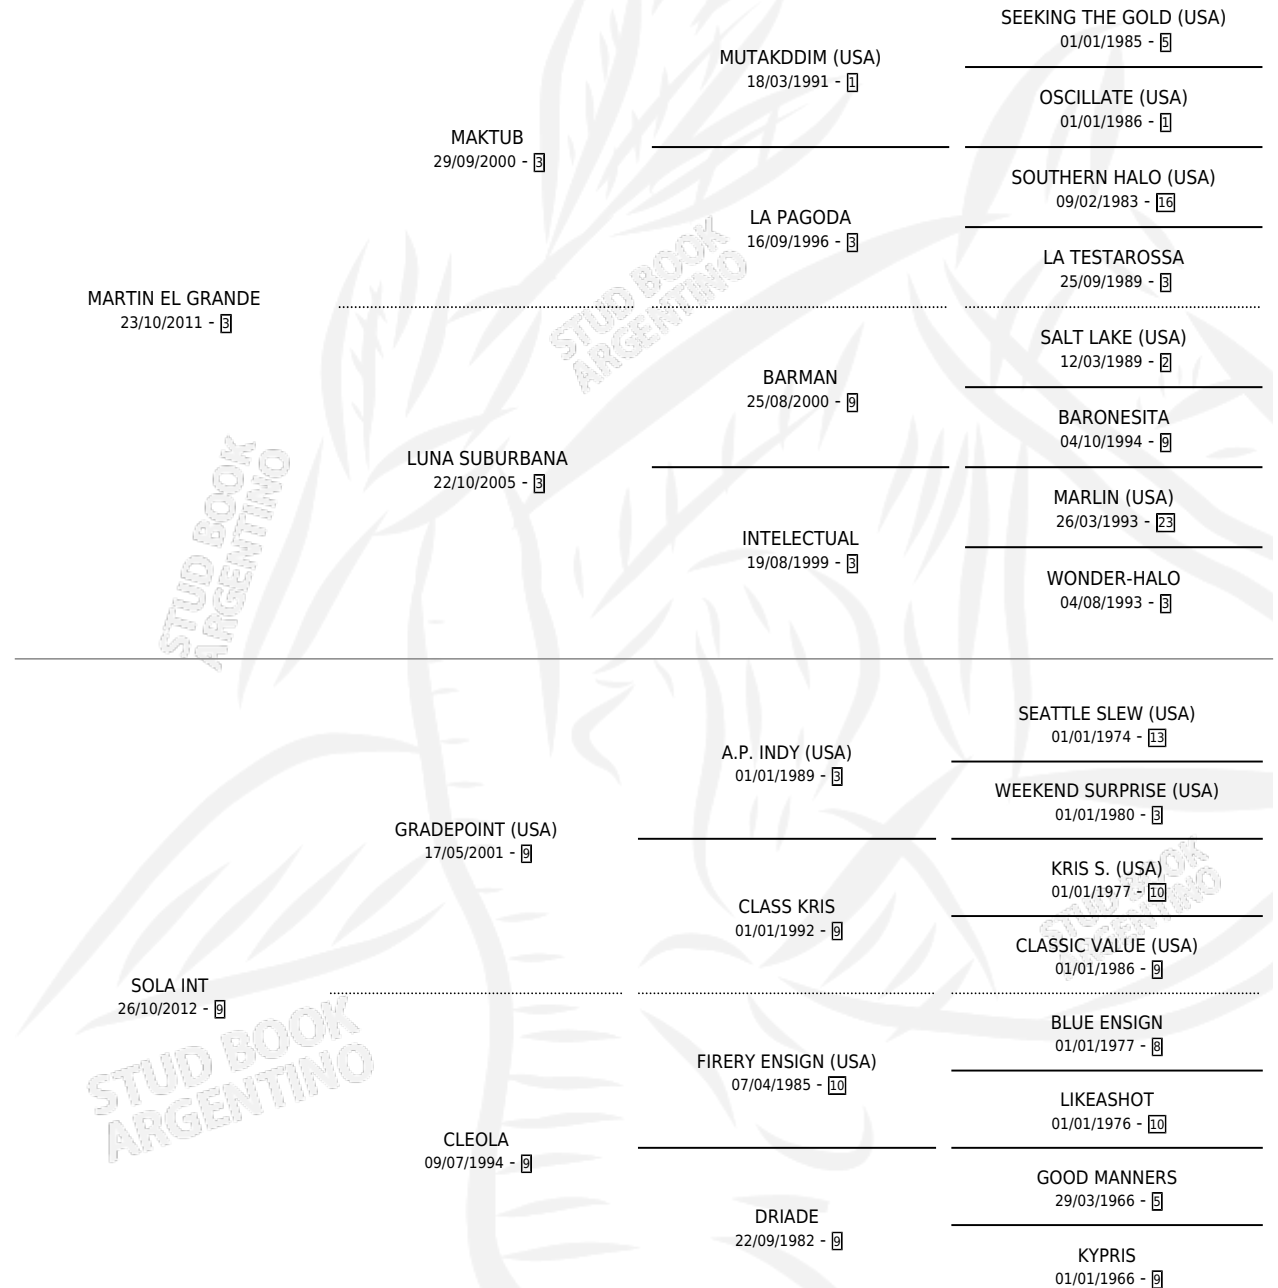

TODAGRANDE

por **MARTIN EL GRANDE** y **SOLA INT** por **GRADEPOINT**
(USA)

Argentina · Hembra · Zaino · SP · 01/11/2020
Familia 9-g · Volumen 44

ESTADO

TIPIFICACIÓN SANGUÍNEA	X
TIPIFICACIÓN POR ADN	✓
PASAPORTE	X
IDENTIFICACIÓN POR MICROCHIP	✓
REPRODUCTOR	X

Lugar de nacimiento: Doña Porota
Criador: Fahey Raul Abel

PEDIGREE

TODAGRANDE

Datos oficiales del Stud Book Argentino

Documento generado el 03/05/2026

studbook.org.ar