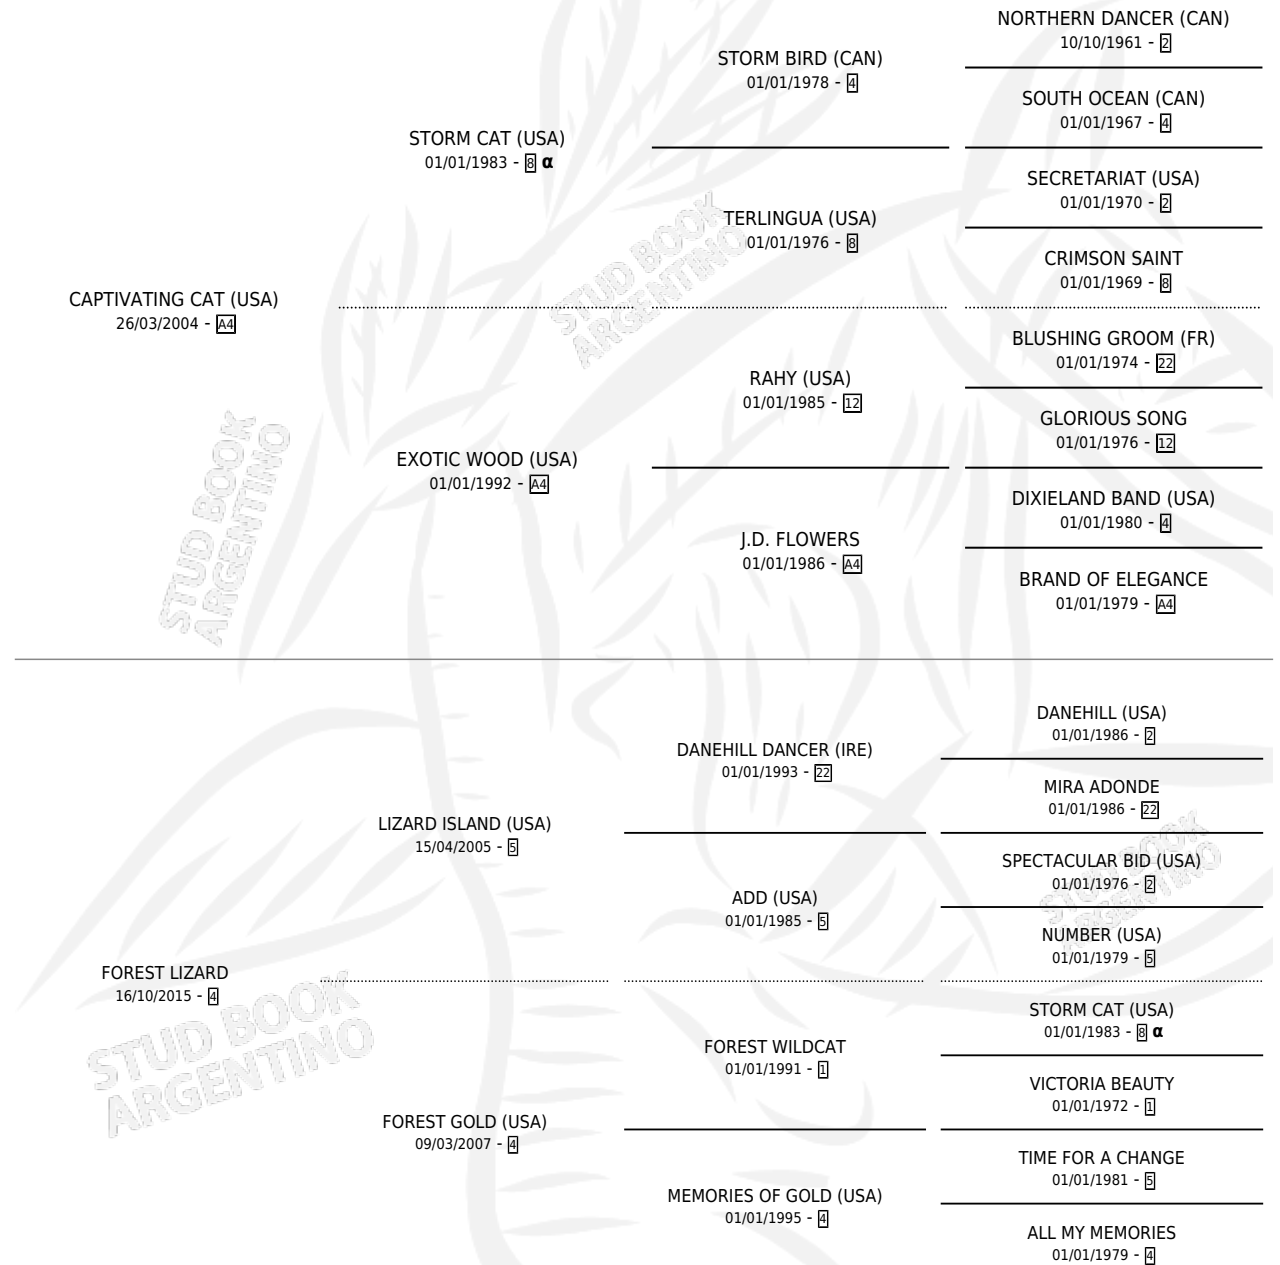

LIZARD CAP

por **CAPTIVATING CAT (USA)** y **FOREST LIZARD** por
LIZARD ISLAND (USA)

Argentina · Hembra · Zaino Doradillo · SP · 29/07/2021
Familia 4-r · Volumen 44

ESTADO

TIPIFICACIÓN SANGUÍNEA	X
TIPIFICACIÓN POR ADN	✓
PASAPORTE	✓
IDENTIFICACIÓN POR MICROCHIP	✓
REPRODUCTOR	X

Lugar de nacimiento: Don Remigio
Criador: Abella Silvio Damian

PEDIGREE

INBREEDING : α

CAMPAÑA

Solo carreras oficiales de Argentina

POR EDAD

EDAD	CC	1°	2°	3°	4°	5°	NP	CLC	CLG	CLCG1	CLGG1	IMPORTE	GANANCIA / CC
2 AÑOS	6	0	1	0	1	2	2	0	0	0	0	\$1,238,000	\$206,333
TOTALES	6	0	1	0	1	2	2	0	0	0	0	\$1,238,000	\$206,333
%		0.0%	16.7%	0.0%	16.7%	33.3%	33.3%	0.0%	0.0%	0.0%	0.0%		

Placés en La Plata en 6 carreras disputadas.

POR DISTANCIA

HIPODROMO	CC	1°	2°	3°	4°	5°	NP	CLC	CLG	CLCG1	CLGG1	IMPORTE
LA PLATA	3	0	1	0	0	1	1	0	0	0	0	\$943,000
1100 MTS	1	0	0	0	0	0	1	0	0	0	0	\$123,000
1000 MTS	2	0	1	0	0	1	0	0	0	0	0	\$820,000
PALERMO	3	0	0	0	1	1	1	0	0	0	0	\$295,000
1000 MTS	1	0	0	0	0	0	1	0	0	0	0	\$40,000
900 MTS	1	0	0	0	1	0	0	0	0	0	0	\$170,000
800 MTS	1	0	0	0	0	1	0	0	0	0	0	\$85,000