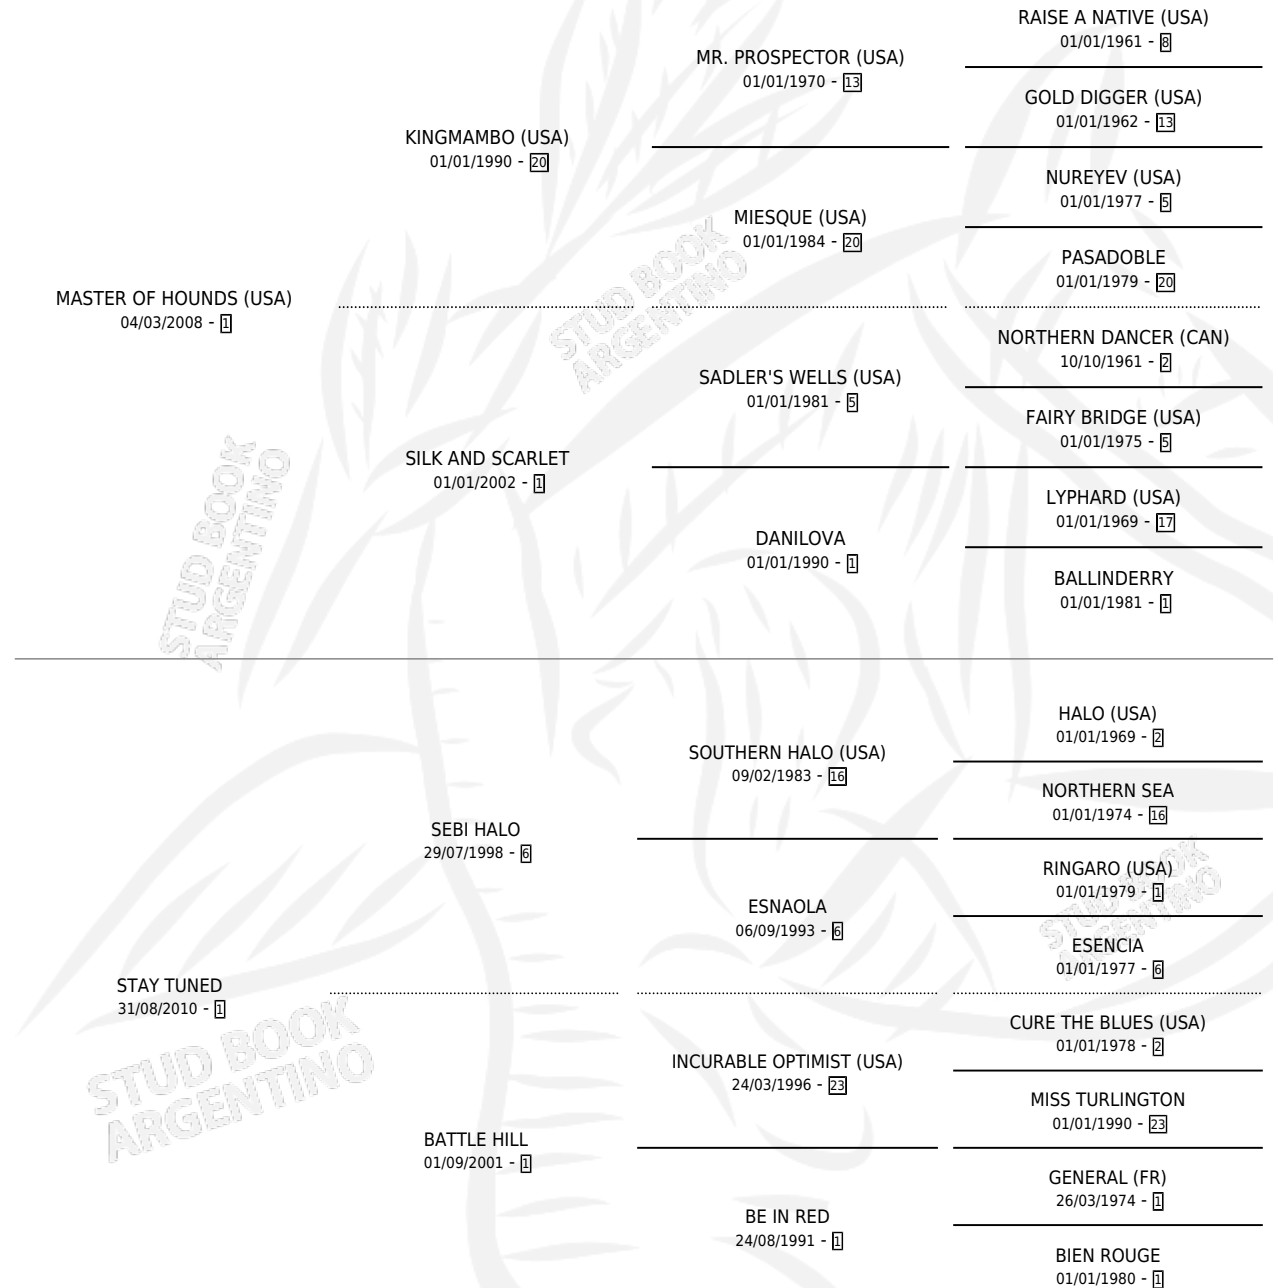

MISS MAYA

por **MASTER OF HOUNDS (USA)** y **STAY TUNED** por **SEBI HALO**

Argentina · Hembra · Zaino · SP · 31/07/2021
Familia 1-l · Volumen 44

ESTADO

TIPIFICACIÓN SANGUÍNEA	X
TIPIFICACIÓN POR ADN	✓
PASAPORTE	✓
IDENTIFICACIÓN POR MICROCHIP	✓
REPRODUCTOR	X

Lugar de nacimiento: El Paraiso
Criador: El Paraiso

PEDIGREE

CAMPAÑA

Solo carreras oficiales de Argentina

POR EDAD

EDAD	CC	1°	2°	3°	4°	5°	NP	CLC	CLG	CLCG1	CLGG1	IMPORTE	GANANCIA / CC
3 AÑOS	2	0	0	0	1	0	1	0	0	0	0	\$480,000	\$240,000
TOTALES	2	0	0	0	1	0	1	0	0	0	0	\$480,000	\$240,000
%		0.0%	0.0%	0.0%	50.0%	0.0%	50.0%	0.0%	0.0%	0.0%	0.0%		