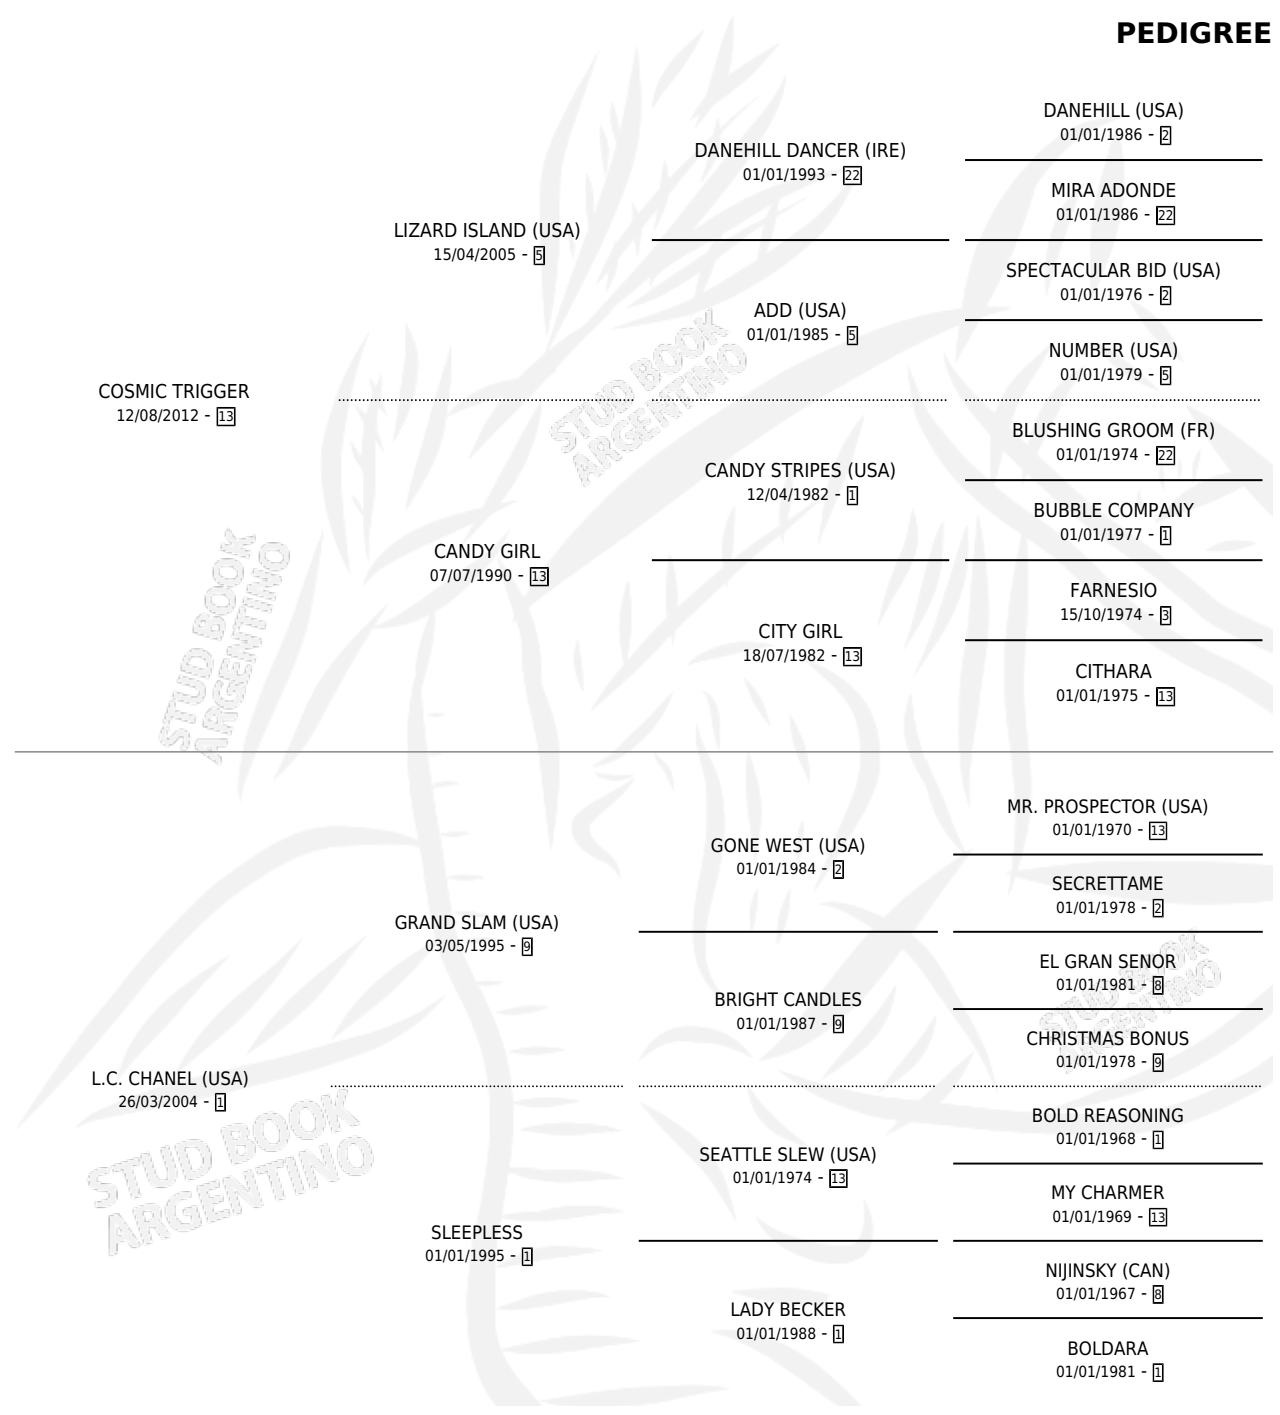

LA INEFABLE

por **COSMIC TRIGGER** y **L.C. CHANEL (USA)** por **GRAND SLAM (USA)**

Argentina · Hembra · Zaino · SP · 02/08/2021
Familia 1-x · Volumen 44

ESTADO

TIPIFICACIÓN SANGUÍNEA	X
TIPIFICACIÓN POR ADN	✓
PASAPORTE	✓
IDENTIFICACIÓN POR MICROCHIP	✓
REPRODUCTOR	X

Lugar de nacimiento: La Esperanza
Criador: Marovi S.A.

PEDIGREE

CAMPAÑA

Solo carreras oficiales de Argentina

POR EDAD

EDAD	CC	1°	2°	3°	4°	5°	NP	CLC	CLG	CLCG1	CLGG1	IMPORTE	GANANCIA / CC
4 AÑOS	9	2	0	1	5	0	1	0	0	0	0	\$10,225,000	\$1,136,111
TOTALES	9	2	0	1	5	0	1	0	0	0	0	\$10,225,000	\$1,136,111
%		22.2%	0.0%	11.1%	55.6%	0.0%	11.1%	0.0%	0.0%	0.0%	0.0%		