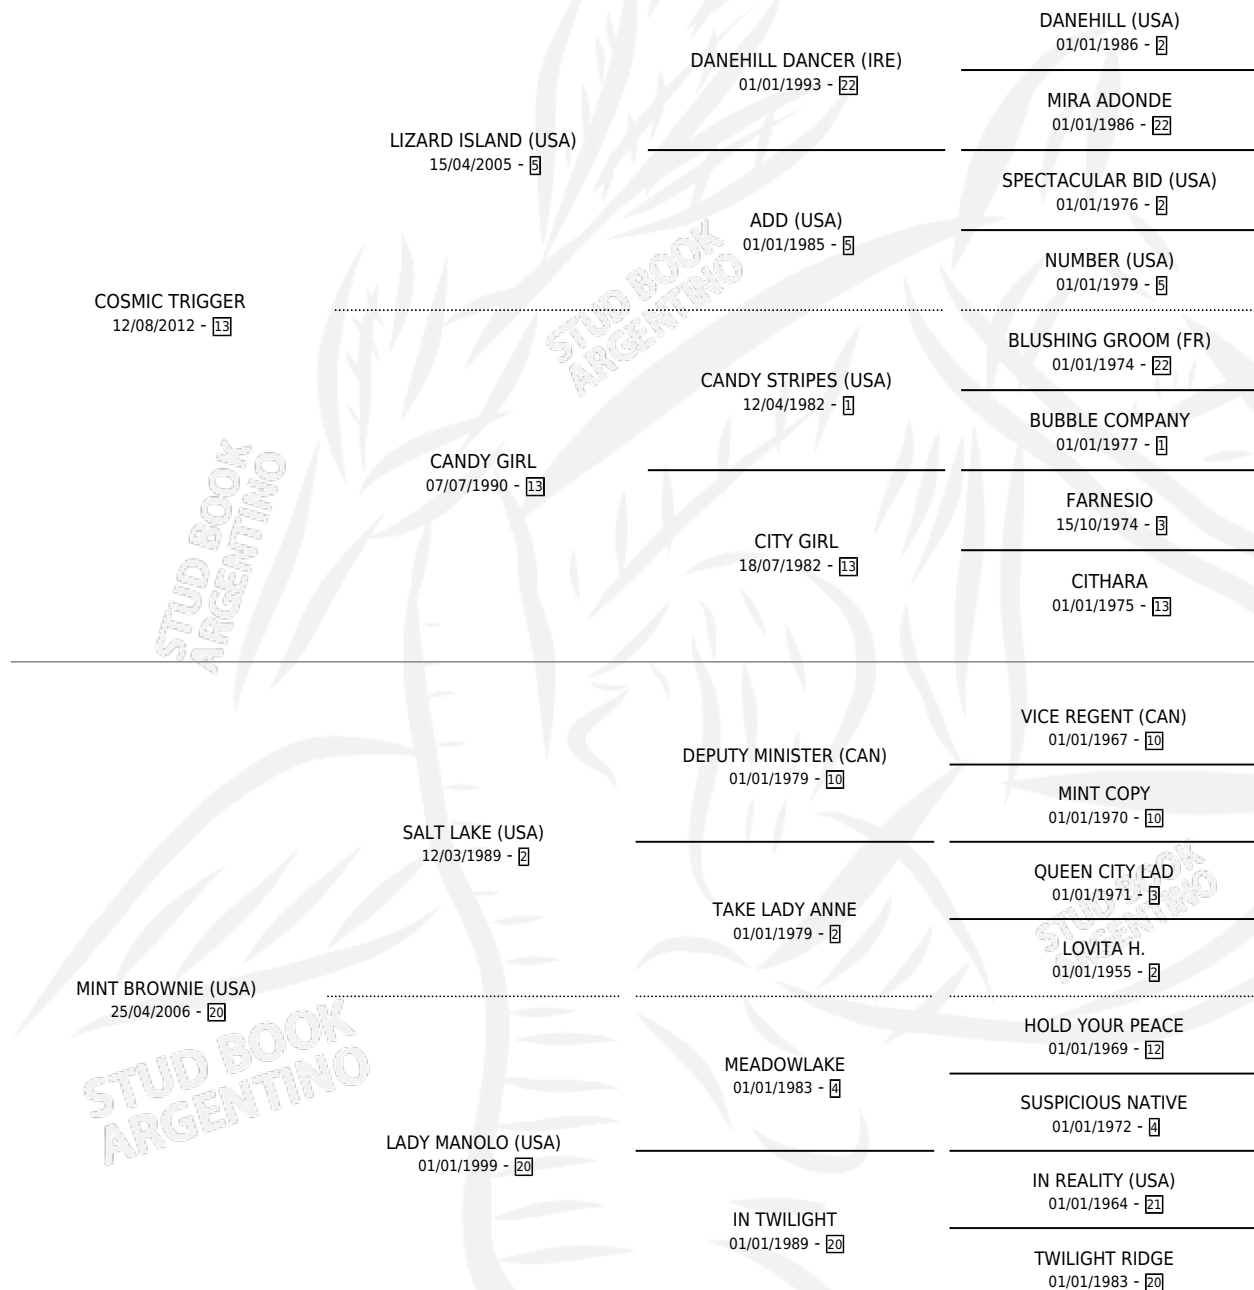

INCONMENSURABLE

por **COSMIC TRIGGER** y **MINT BROWNIE (USA)** por **SALT LAKE (USA)**

Argentina · Hembra · Alazan · SP · 02/08/2021
Familia 20-c · Volumen 44

DISTINCIONES

MEJOR TRES AÑOS HEMBRA 2024

ESTADO

TIPIFICACIÓN SANGUÍNEA X

TIPIFICACIÓN POR ADN ✓

PASAPORTE ✓

IDENTIFICACIÓN POR MICROCHIP ✓

REPRODUCTOR X

Lugar de nacimiento: La Esperanza

Criador: Marovi S.A.

PEDIGREE