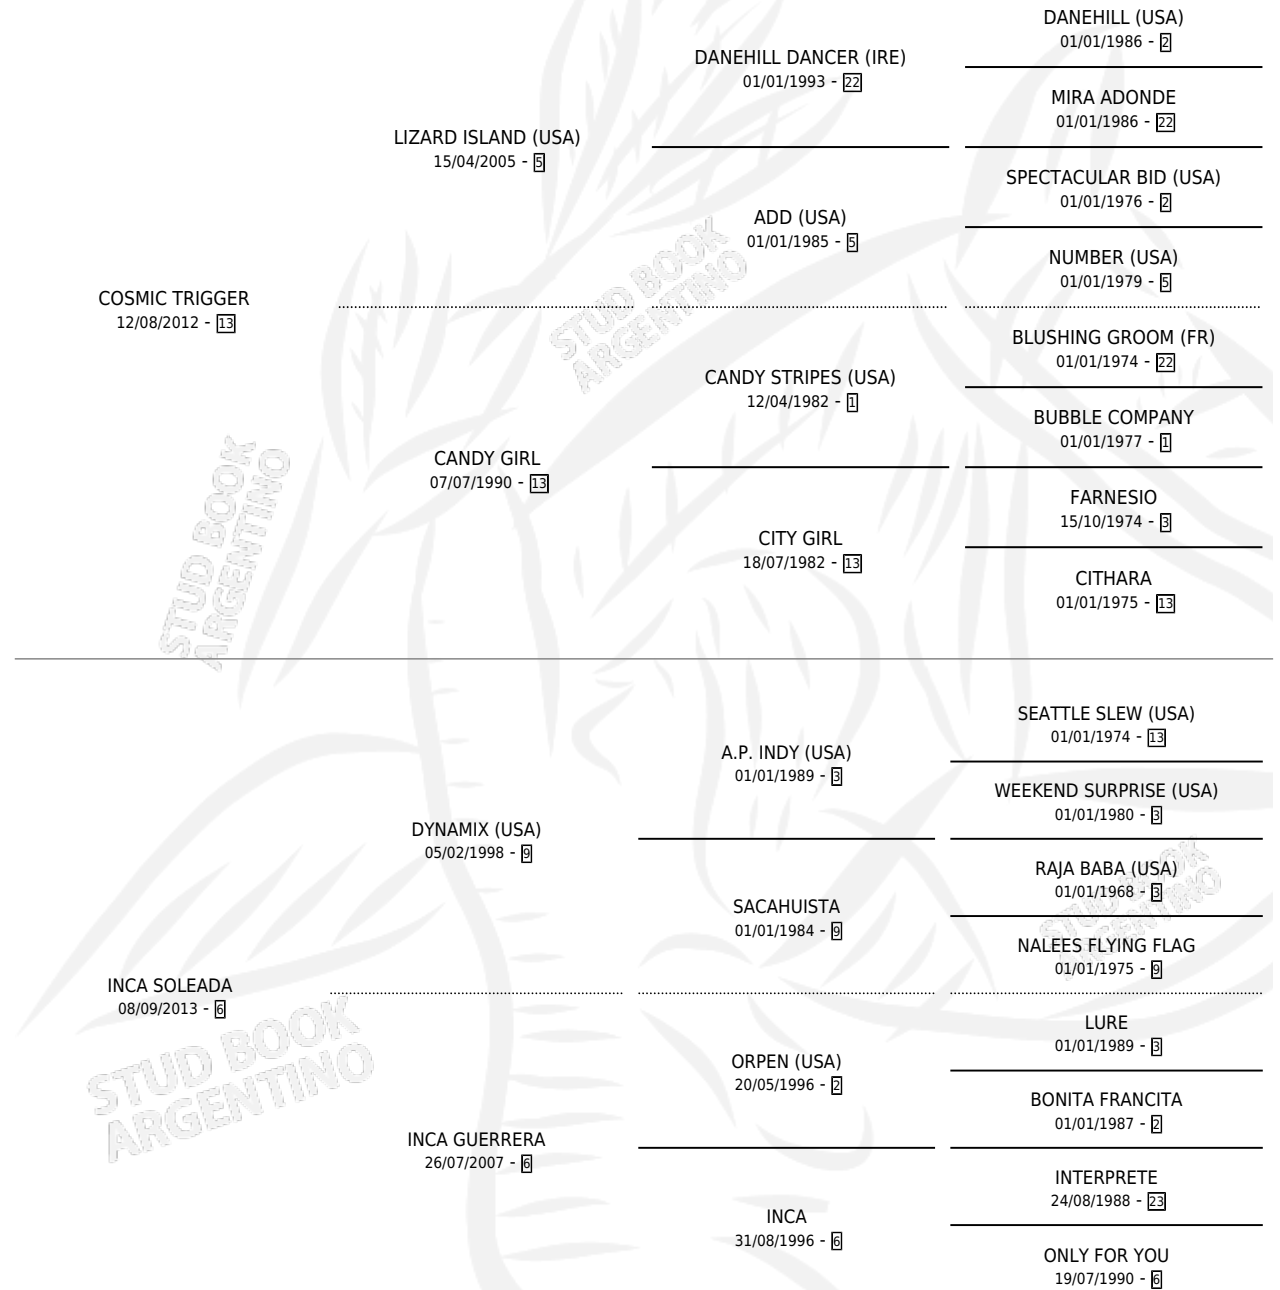

INCA DE ARTEAGA

por COSMIC TRIGGER y INCA SOLEADA por DYNAMIX (USA)

Argentina · Hembra · Alazan · SP · 07/08/2021
Familia 6-e · Volumen 44

ESTADO

TIPIFICACIÓN SANGUÍNEA	X
TIPIFICACIÓN POR ADN	✓
PASAPORTE	✓
IDENTIFICACIÓN POR MICROCHIP	✓
REPRODUCTOR	X

Lugar de nacimiento: La Esperanza
Criador: Marovi S.A.

PEDIGREE