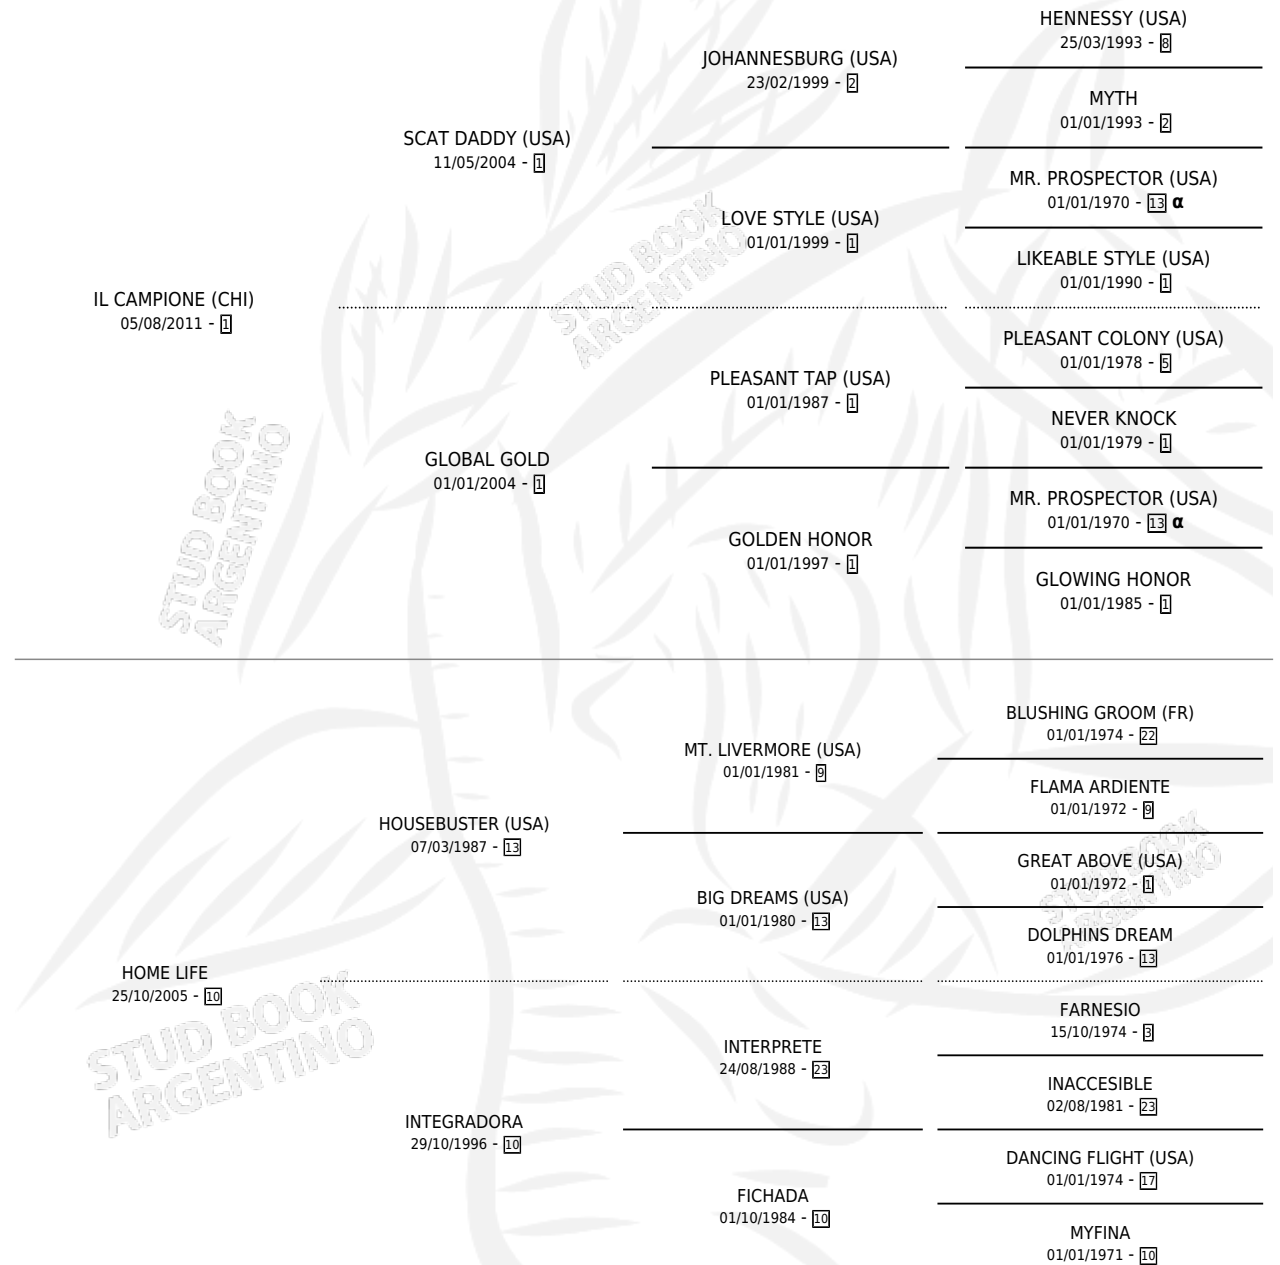

EL ESTIMADO

por **IL CAMPIONE (CHI)** y **HOME LIFE** por **HOUSEBUSTER (USA)**

Argentina · Macho · Alazan · SP · 11/08/2021
Familia 10-b · Volumen 44

ESTADO

TIPIFICACIÓN SANGUÍNEA	X
TIPIFICACIÓN POR ADN	✓
PASAPORTE	✓
IDENTIFICACIÓN POR MICROCHIP	✓
REPRODUCTOR	X

Lugar de nacimiento: El Paraiso

Criador: El Paraiso

PEDIGREE

INBREEDING : α