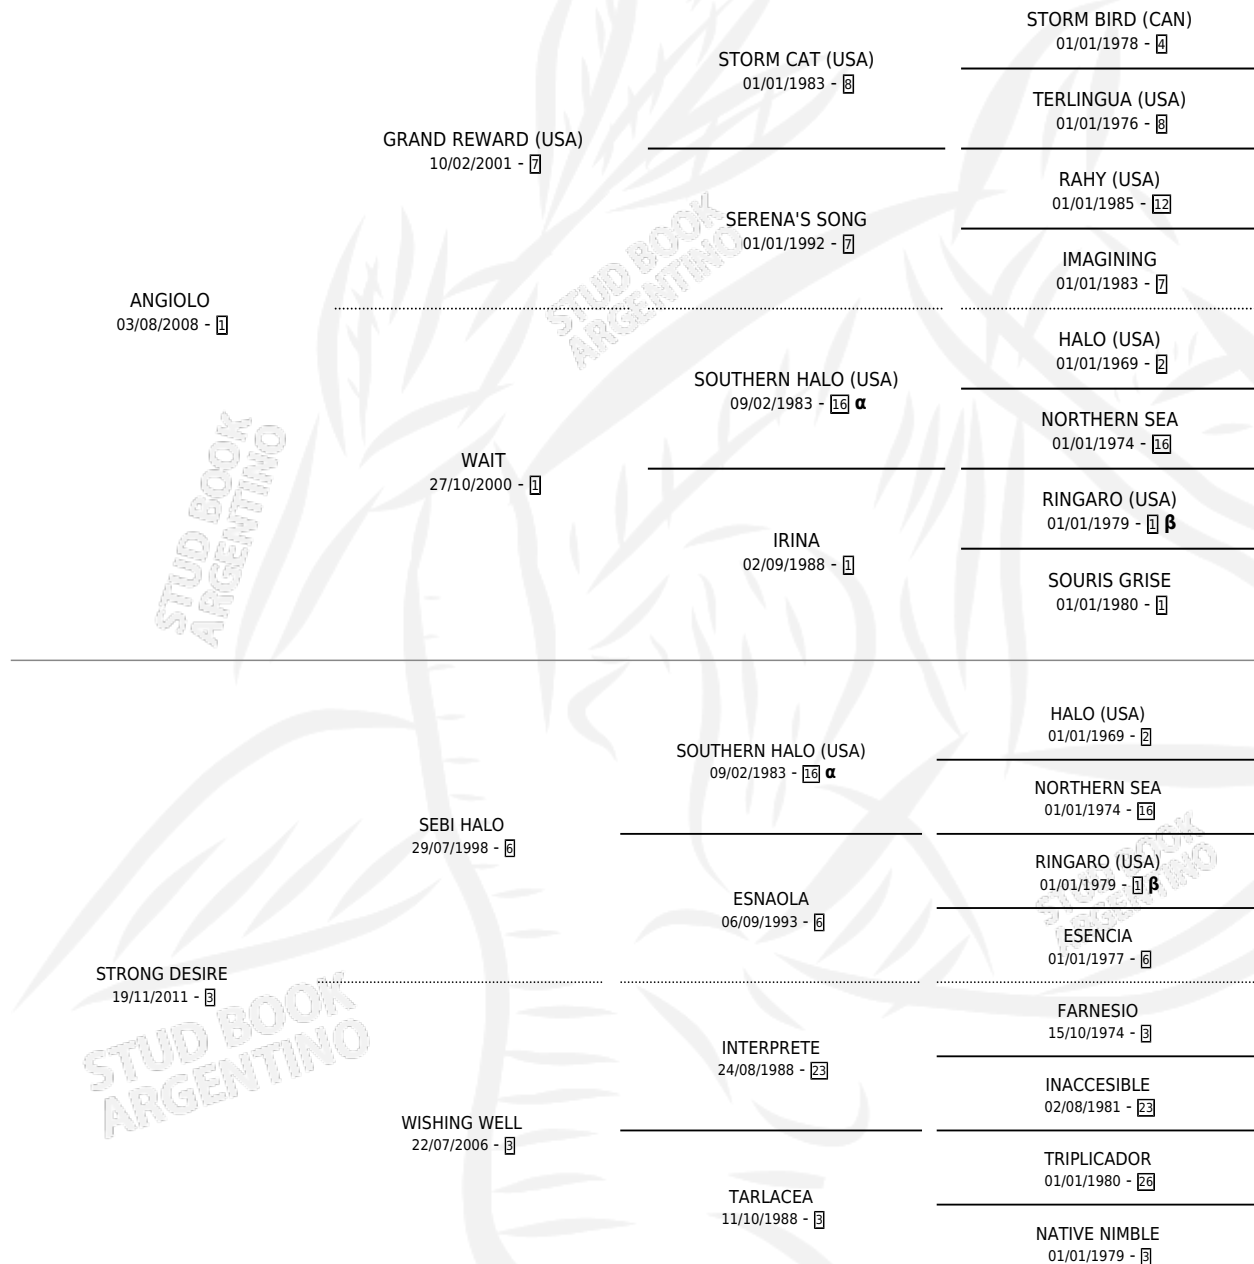

AL ARTISTA

por ANGIOLO y STRONG DESIRE por SEBI HALO

Argentina · Macho · Zaino · SP · 15/08/2021
Familia 3-n · Volumen 44

ESTADO

TIPIFICACIÓN SANGUÍNEA	X
TIPIFICACIÓN POR ADN	✓
PASAPORTE	✓
IDENTIFICACIÓN POR MICROCHIP	✓
REPRODUCTOR	X

Lugar de nacimiento: El Paraiso

Criador: El Paraiso

PEDIGREE

INBREEDING : α,β

CAMPAÑA

Solo carreras oficiales de Argentina

POR EDAD

EDAD	CC	1°	2°	3°	4°	5°	NP	CLC	CLG	CLCG1	CLGG1	IMPORTE	GANANCIA / CC
4 AÑOS	4	1	1	0	0	0	2	0	0	0	0	\$6,490,000	\$1,622,500
TOTALES	4	1	1	0	0	0	2	0	0	0	0	\$6,490,000	\$1,622,500
%		25.0%	25.0%	0.0%	0.0%	0.0%	50.0%	0.0%	0.0%	0.0%	0.0%		

Ganador en La Plata - \$6,490,000, a los 4 años.

POR DISTANCIA

HIPODROMO	CC	1°	2°	3°	4°	5°	NP	CLC	CLG	CLCG1	CLGG1	IMPORTE
LA PLATA	2	1	1	0	0	0	0	0	0	0	0	\$6,340,000
1300 MTS	1	1	0	0	0	0	0	0	0	0	0	\$5,100,000
1200 MTS	1	0	1	0	0	0	0	0	0	0	0	\$1,240,000
SAN ISIDRO	1	0	0	0	0	0	1	0	0	0	0	\$0
1300 MTS	1	0	0	0	0	0	1	0	0	0	0	\$0
PALERMO	1	0	0	0	0	0	1	0	0	0	0	\$150,000
1300 MTS	1	0	0	0	0	0	1	0	0	0	0	\$150,000