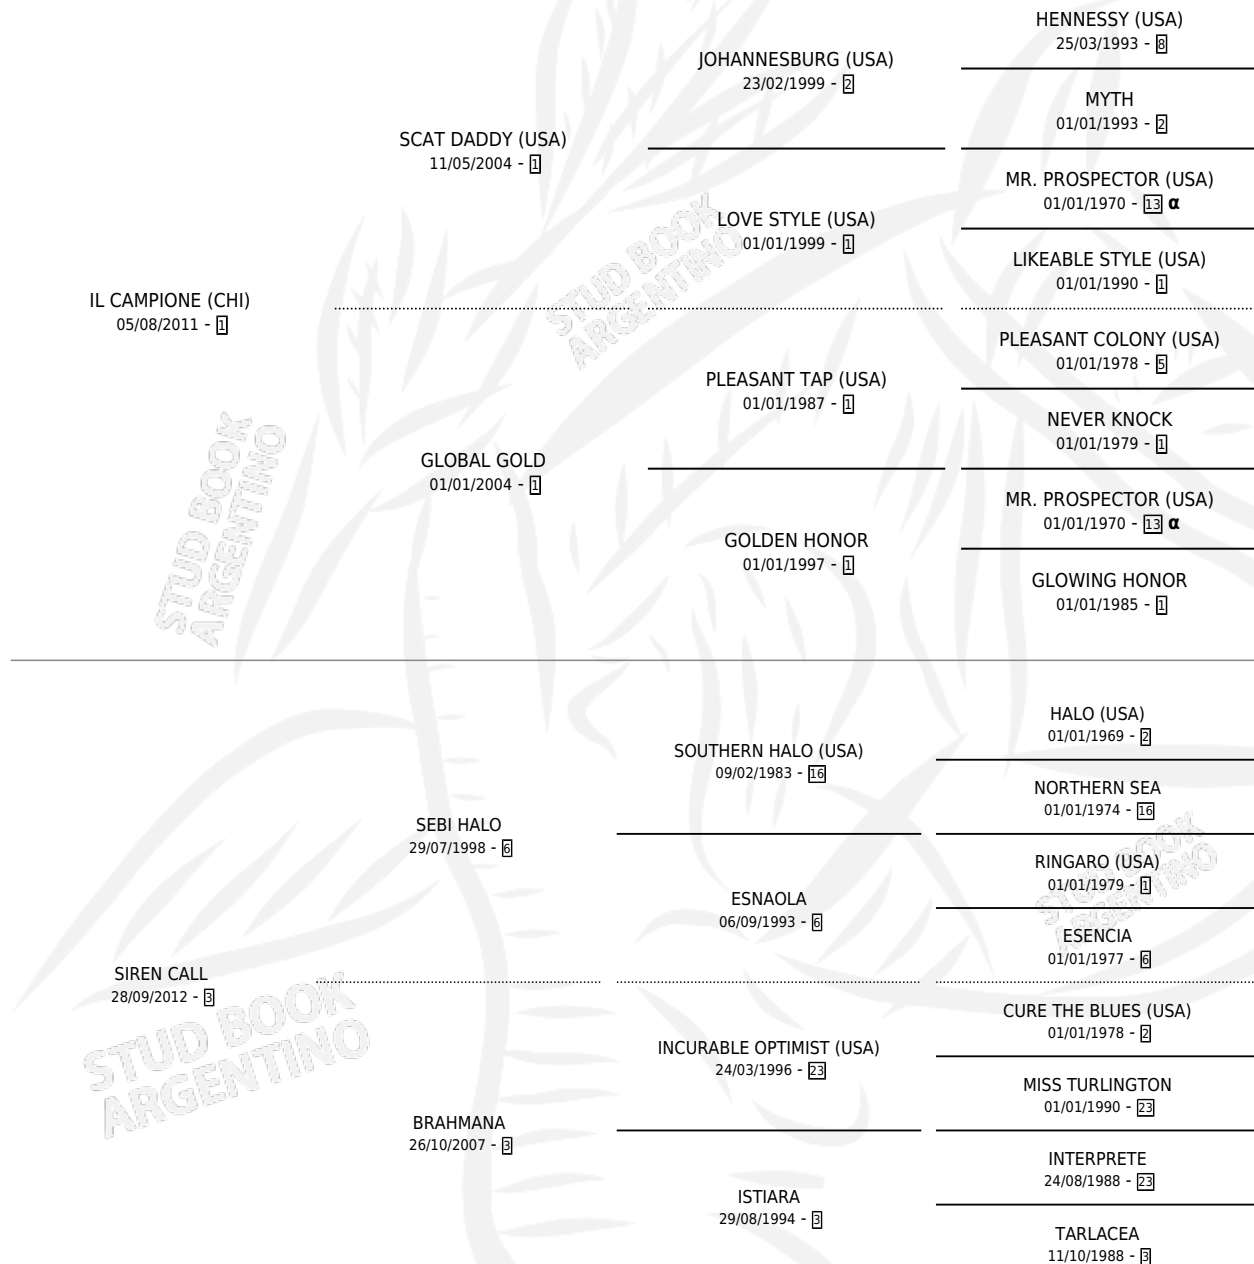

ELAI

por **IL CAMPIONE (CHI)** y **SIREN CALL** por **SEBI HALO**

Argentina · Hembra · Zaino · SP · 15/08/2021
Familia 3-n · Volumen 44

ESTADO

TIPIFICACIÓN SANGUÍNEA	X
TIPIFICACIÓN POR ADN	✓
PASAPORTE	✓
IDENTIFICACIÓN POR MICROCHIP	✓
REPRODUCTOR	X

Lugar de nacimiento: El Paraiso

Criador: El Paraiso

PEDIGREE

INBREEDING : α

EXPORTACIÓN / IMPORTACIÓN

FECHA	MOVIMIENTO	PAÍS
04/06/2024	EXPORTADO	URUGUAY

ELAI

Datos oficiales del Stud Book Argentino