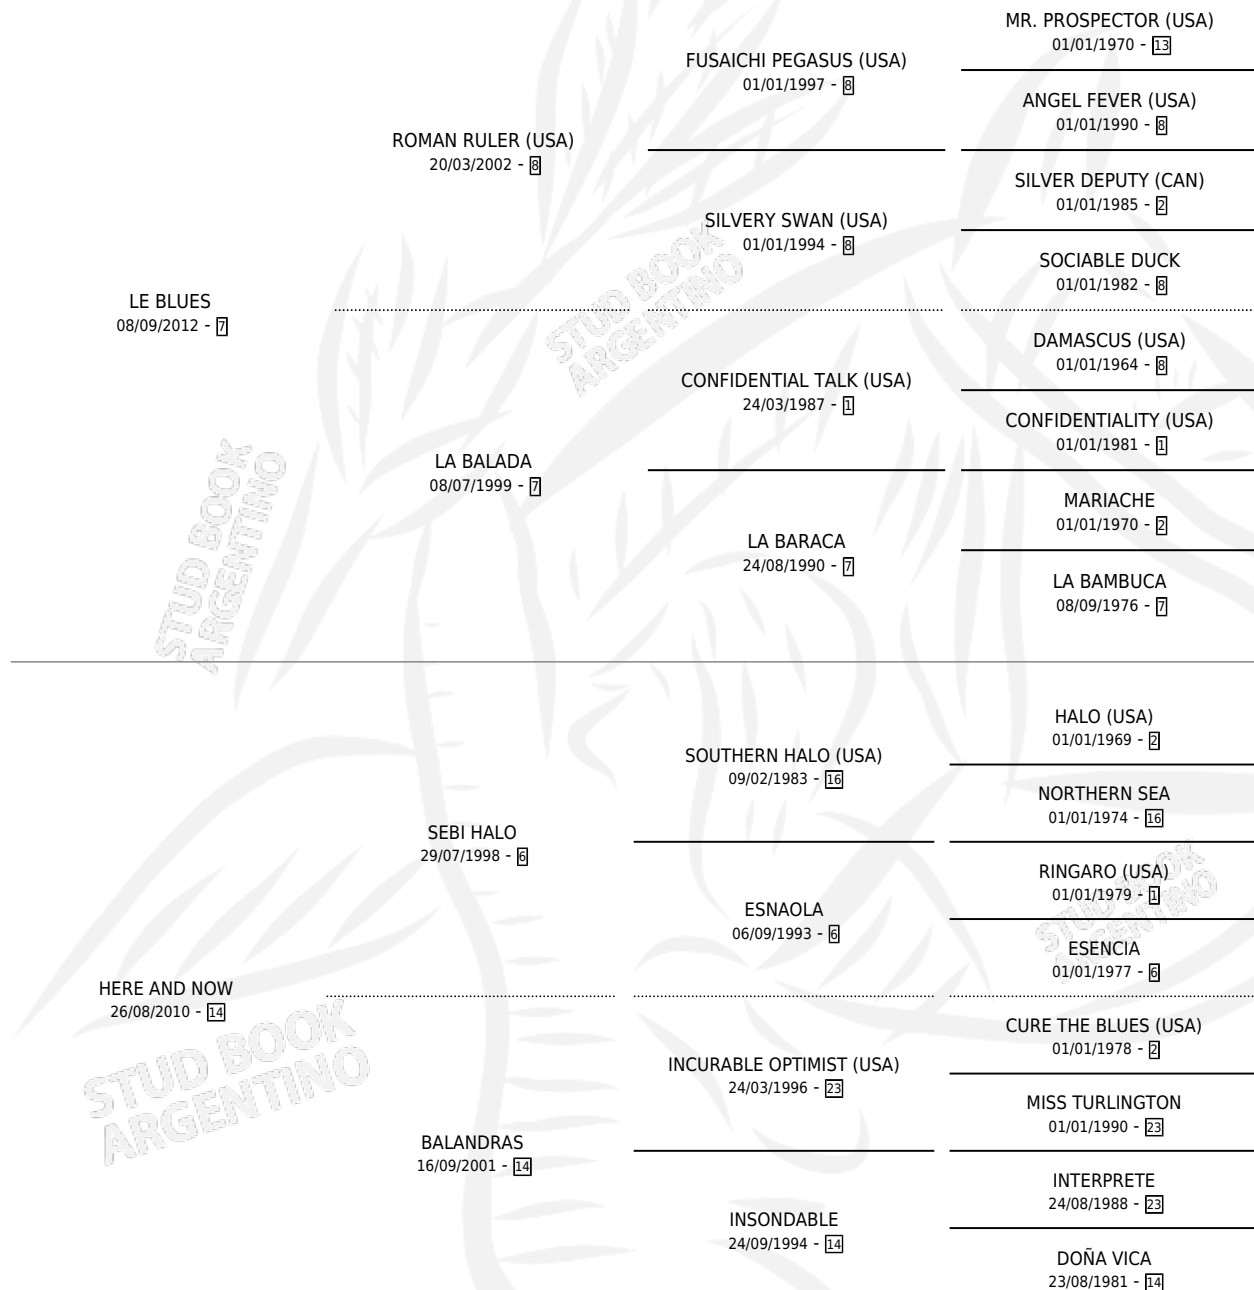

LAP THE FIELD

por LE BLUES y HERE AND NOW por SEBI HALO

Argentina · Macho · Zaino · SP · 09/08/2021
Familia 14 · Volumen 44

ESTADO

TIPIFICACIÓN SANGUÍNEA	X
TIPIFICACIÓN POR ADN	✓
PASAPORTE	✓
IDENTIFICACIÓN POR MICROCHIP	✓
REPRODUCTOR	X

Lugar de nacimiento: El Paraiso
Criador: Triple Alliance S.A.

PEDIGREE