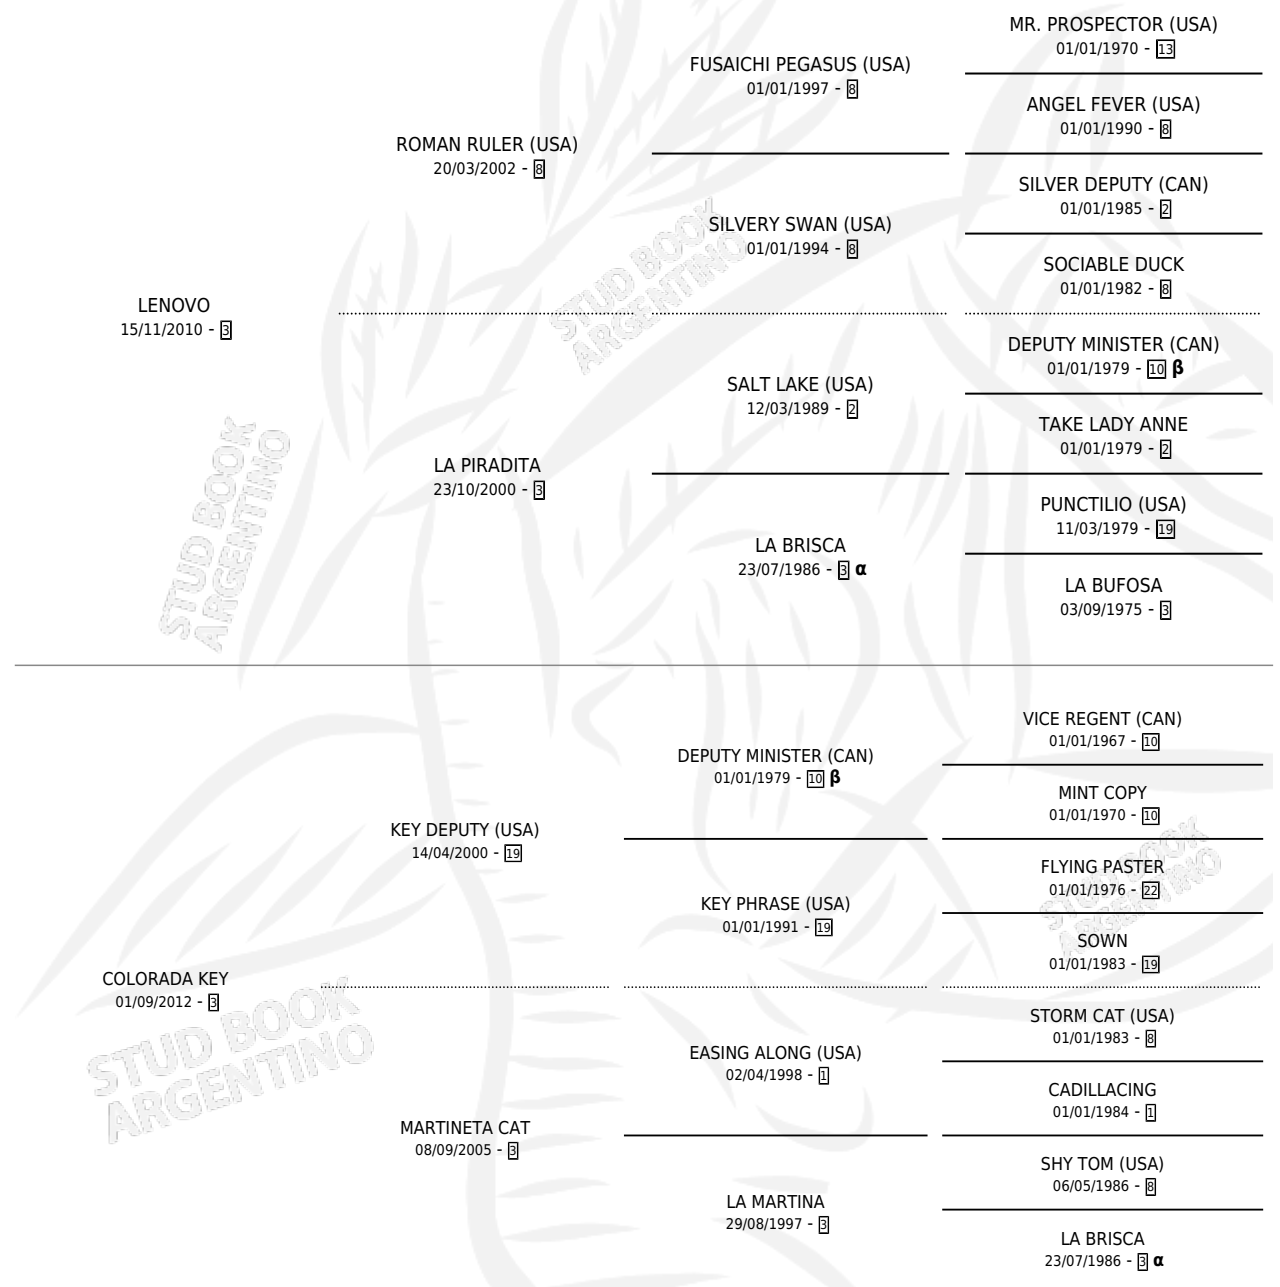

CORAJE GAUCHO

por **LENOVO** y **COLORADA KEY** por **KEY DEPUTY (USA)**

PEDIGREE

Argentina · Macho · Zaino · SP · 27/07/2021
Familia 3-h · Volumen 44

ESTADO

TIPIFICACIÓN SANGUÍNEA	X
TIPIFICACIÓN POR ADN	✓
PASAPORTE	✓
IDENTIFICACIÓN POR MICROCHIP	✓
REPRODUCTOR	X

Lugar de nacimiento: Haras Gran Muñeca
Criador: Stud Haras Gran Muñeca S.A.

INBREEDING : **α,β**

CAMPAÑA

Solo carreras oficiales de Argentina

POR EDAD

EDAD	CC	1°	2°	3°	4°	5°	NP	CLC	CLG	CLCG1	CLGG1	IMPORTE	GANANCIA / CC
2 AÑOS	5	3	1	0	0	0	1	4	2	0	0	\$15,014,000	\$3,002,800
3 AÑOS	5	1	2	0	0	0	2	5	1	4	0	\$21,488,750	\$4,297,750
4 AÑOS	2	0	0	0	0	0	2	2	0	0	0	\$890,000	\$445,000
TOTALES	12	4	3	0	0	0	5	11	3	4	0	\$37,392,750	\$3,116,063
%		33.3%	25.0%	0.0%	0.0%	0.0%	41.7%	91.7%	27.3%	36.4%	0.0%		