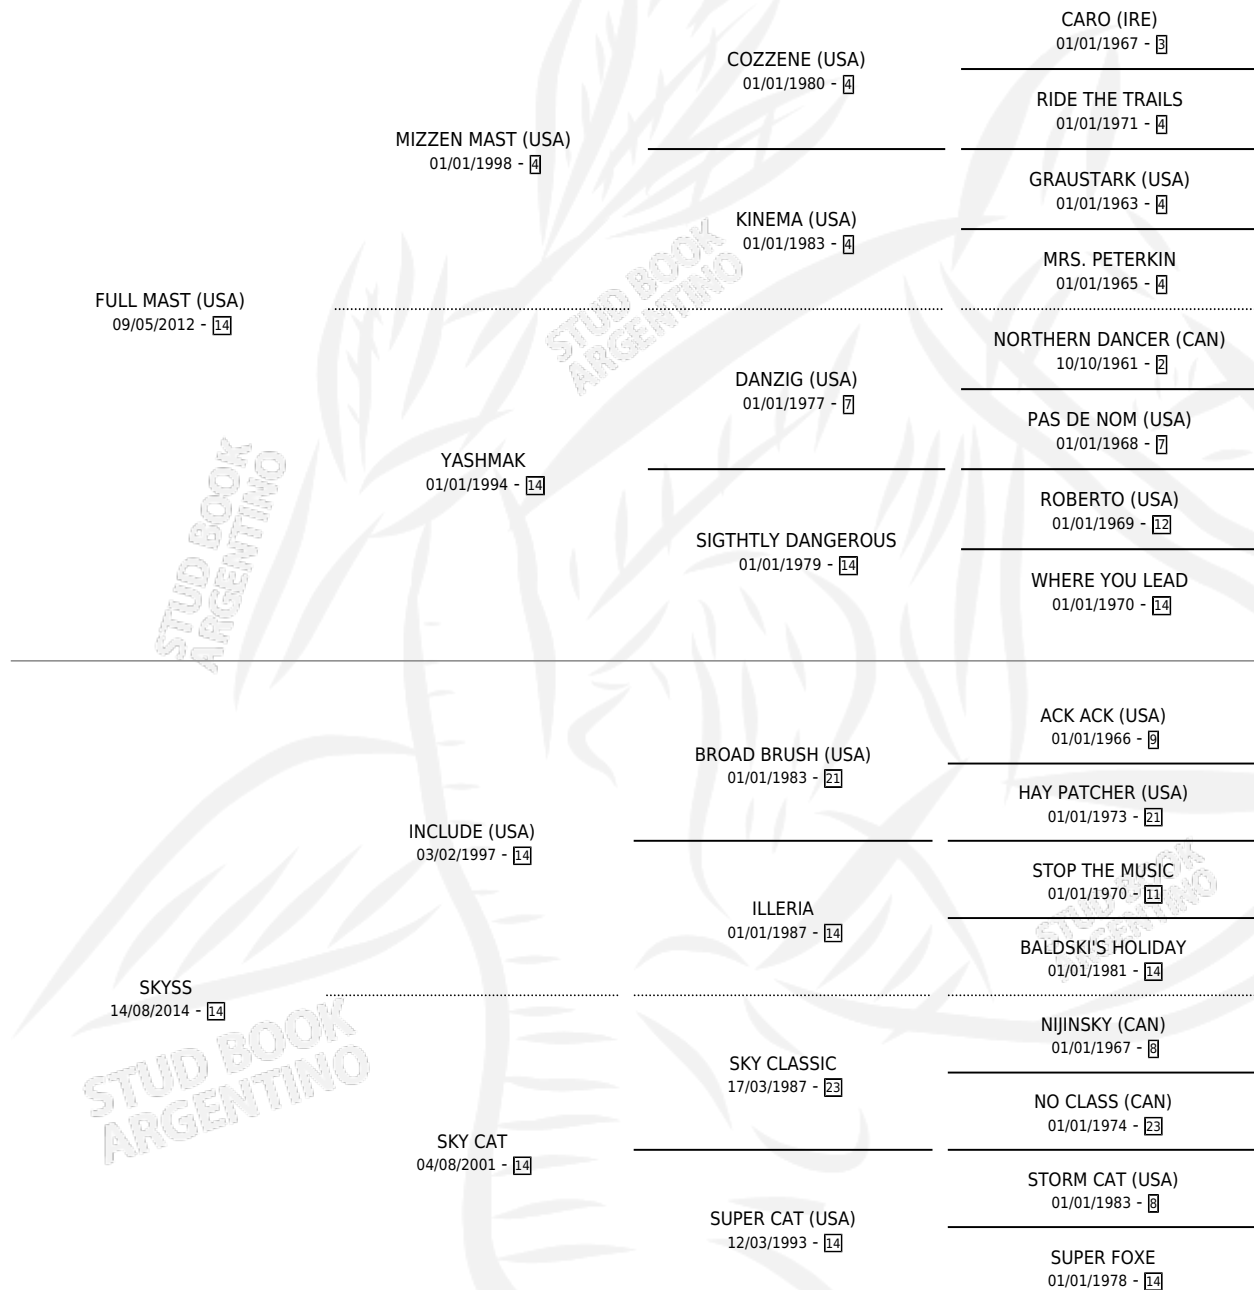

FULL SKY

por FULL MAST (USA) y SKYSS por INCLUDE (USA)

Argentina · Hembra · Alazan · SP · 30/07/2021
Familia 14-c · Volumen 44

ESTADO

TIPIFICACIÓN SANGUÍNEA	X
TIPIFICACIÓN POR ADN	✓
PASAPORTE	✓
IDENTIFICACIÓN POR MICROCHIP	✓
REPRODUCTOR	X

Lugar de nacimiento: Haras Gran Muñeca
Criador: Stud Haras Gran Muñeca S.A.

PEDIGREE

CAMPAÑA

Solo carreras oficiales de Argentina

POR EDAD

EDAD	CC	1°	2°	3°	4°	5°	NP	CLC	CLG	CLCG1	CLGG1	IMPORTE	GANANCIA / CC
3 AÑOS	8	1	0	0	2	2	3	0	0	0	0	\$2,649,375	\$331,172
4 AÑOS	8	0	1	0	1	2	4	0	0	0	0	\$1,591,000	\$198,875
TOTALES	16	1	1	0	3	4	7	0	0	0	0	\$4,240,375	\$265,023
%		6.3%	6.3%	0.0%	18.8%	25.0%	43.8%	0.0%	0.0%	0.0%	0.0%		

Ganadora en San Isidro - \$4,240,375, a los 3 años.

POR DISTANCIA

HIPODROMO	CC	1°	2°	3°	4°	5°	NP	CLC	CLG	CLG1	CLGG1	IMPORTE
SAN ISIDRO	15	1	1	0	3	4	6	0	0	0	0	\$4,090,375
1200 MTS	10	1	1	0	3	3	2	0	0	0	0	\$3,861,000
1100 MTS	2	0	0	0	0	1	1	0	0	0	0	\$229,375
1400 MTS	2	0	0	0	0	0	2	0	0	0	0	\$0
1000 MTS	1	0	0	0	0	0	1	0	0	0	0	\$0
PALERMO	1	0	0	0	0	0	1	0	0	0	0	\$150,000
1200 MTS	1	0	0	0	0	0	1	0	0	0	0	\$150,000