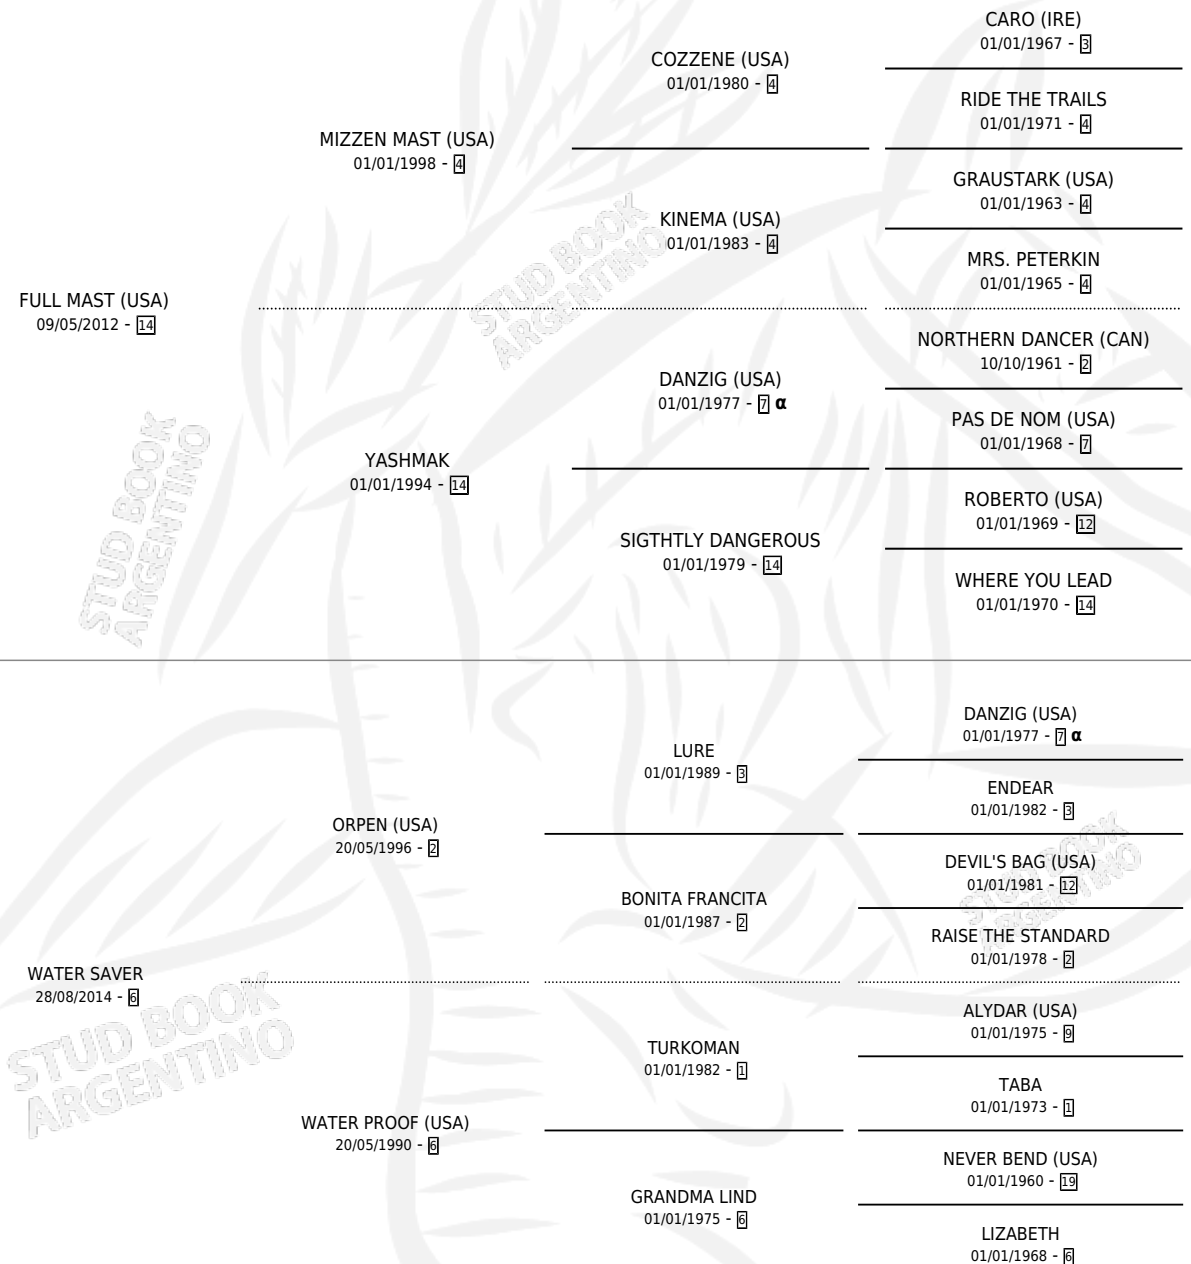

FULL WATER PROOF

por FULL MAST (USA) y WATER SAVER por ORPEN (USA)

Argentina · Hembra · Zaino · SP · 13/08/2021
Familia 6-d · Volumen 44

ESTADO

TIPIFICACIÓN SANGUÍNEA	X
TIPIFICACIÓN POR ADN	✓
PASAPORTE	✓
IDENTIFICACIÓN POR MICROCHIP	✓
REPRODUCTOR	X

Lugar de nacimiento: Haras Gran Muñeca
Criador: Stud Haras Gran Muñeca S.A.

PEDIGREE

INBREEDING : α

CAMPAÑA

Solo carreras oficiales de Argentina

POR EDAD

EDAD	CC	1°	2°	3°	4°	5°	NP	CLC	CLG	CLCG1	CLGG1	IMPORTE	GANANCIA / CC
3 AÑOS	2	0	0	1	0	0	1	0	0	0	0	\$1,320,000	\$660,000
4 AÑOS	11	2	5	3	0	0	1	0	0	0	0	\$19,780,400	\$1,798,218
TOTALES	13	2	5	4	0	0	2	0	0	0	0	\$21,100,400	\$1,623,108
%		15.4%	38.5%	30.8%	0.0%	0.0%	15.4%	0.0%	0.0%	0.0%	0.0%		

Ganadora de 2 carreras en La Plata - \$21,100,400, a los 4 años.

POR DISTANCIA

HIPODROMO	CC	1°	2°	3°	4°	5°	NP	CLC	CLG	CLCG1	CLGG1	IMPORTE
LA PLATA	7	2	3	1	0	0	1	0	0	0	0	\$14,830,400
1200 MTS	4	0	2	1	0	0	1	0	0	0	0	\$4,154,400
1100 MTS	2	1	1	0	0	0	0	0	0	0	0	\$7,856,000
1000 MTS	1	1	0	0	0	0	0	0	0	0	0	\$2,820,000
PALERMO	6	0	2	3	0	0	1	0	0	0	0	\$6,270,000
1000 MTS	6	0	2	3	0	0	1	0	0	0	0	\$6,270,000