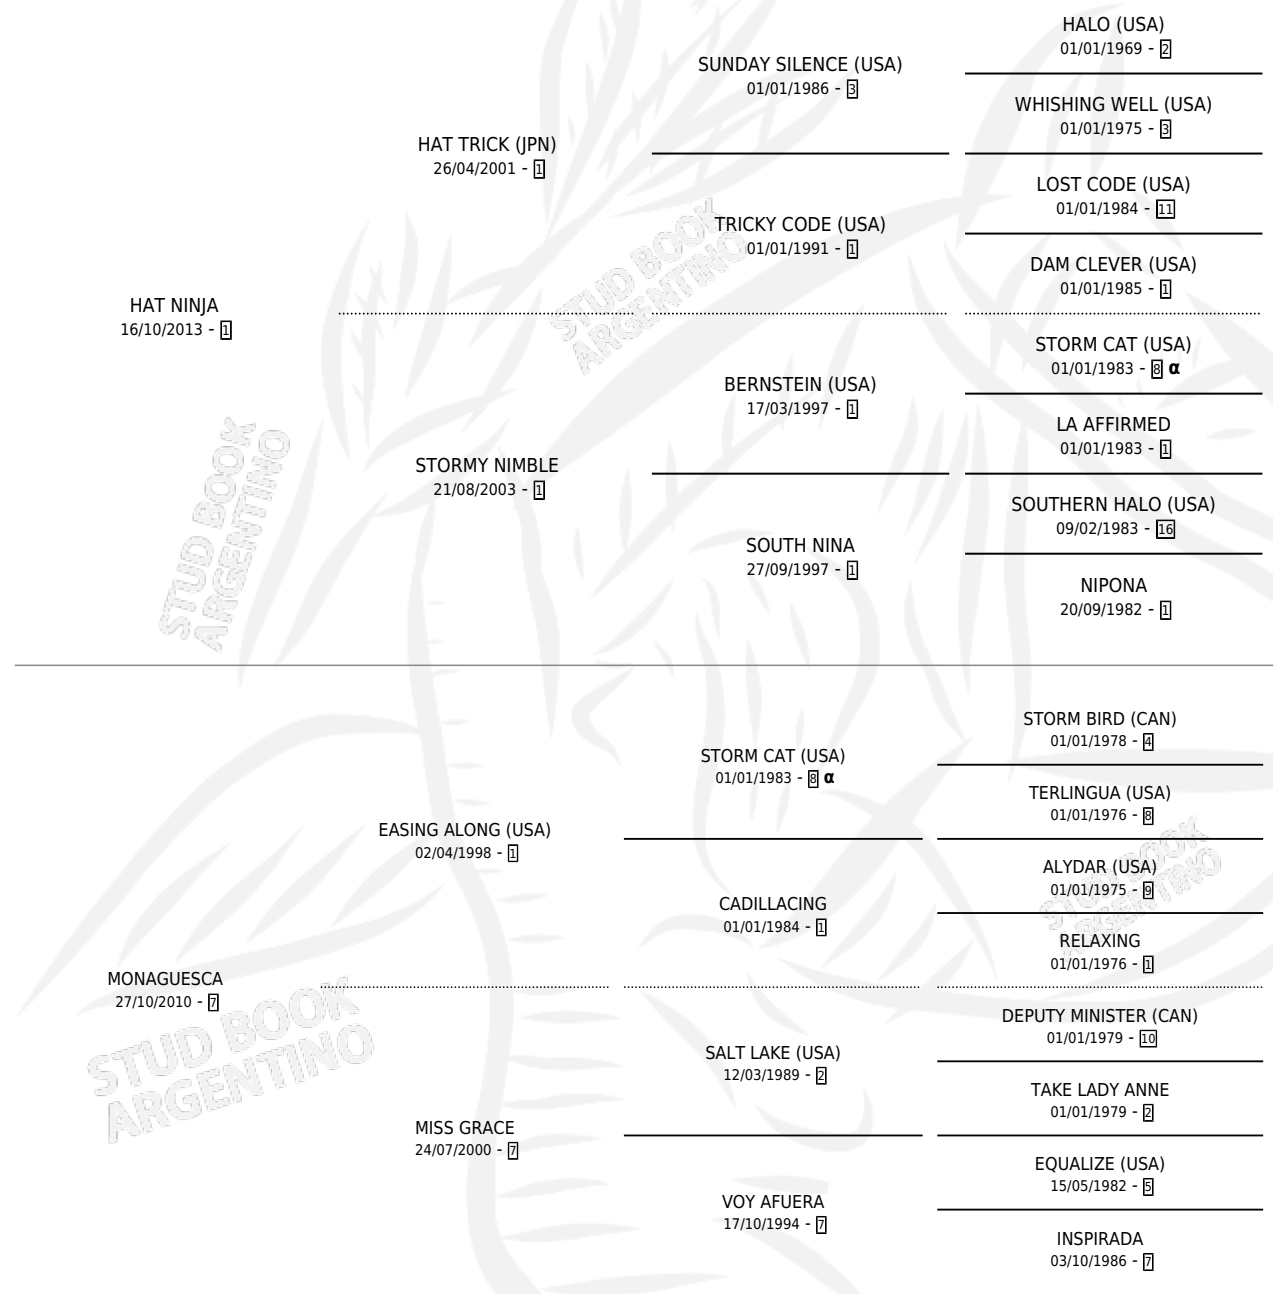

MONACO HAT

por HAT NINJA y MONAGUESCA por EASING ALONG (USA)

Argentina · Macho · Zaino · SP · 11/08/2021
Familia 7 · Volumen 44

ESTADO

TIPIFICACIÓN SANGUÍNEA	X
TIPIFICACIÓN POR ADN	✓
PASAPORTE	✓
IDENTIFICACIÓN POR MICROCHIP	✓
REPRODUCTOR	X

Lugar de nacimiento: Chenaut
Criador: El Angel De Venecia S.R.L.

PEDIGREE

INBREEDING : α